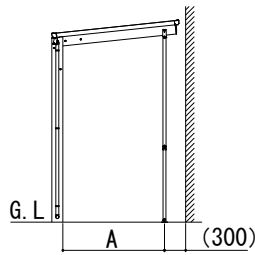

レセパ テラス屋根 納まり図

■レセパ共通 オプション

- 枯葉・雪除けネット

■レセパ (Lタイプ)

- 着脱式サポート

A寸法 (アンカー埋め込み位置)			
4尺	5尺	6尺	7尺
823	1123	1423	1742