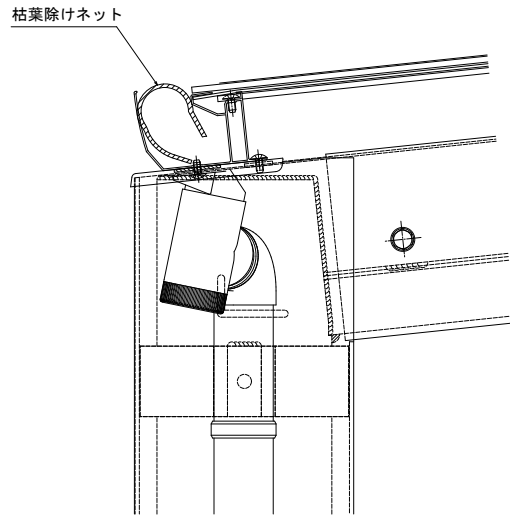

レセパ テラス屋根 納まり図

■レセパ共通 オプション

- 枯葉・雪除けネット

■レセパ (Lタイプ)

- 着脱式サポート

A寸法 (アンカー埋め込み位置)			
4尺	5尺	6尺	7尺
823	1123	1423	1742