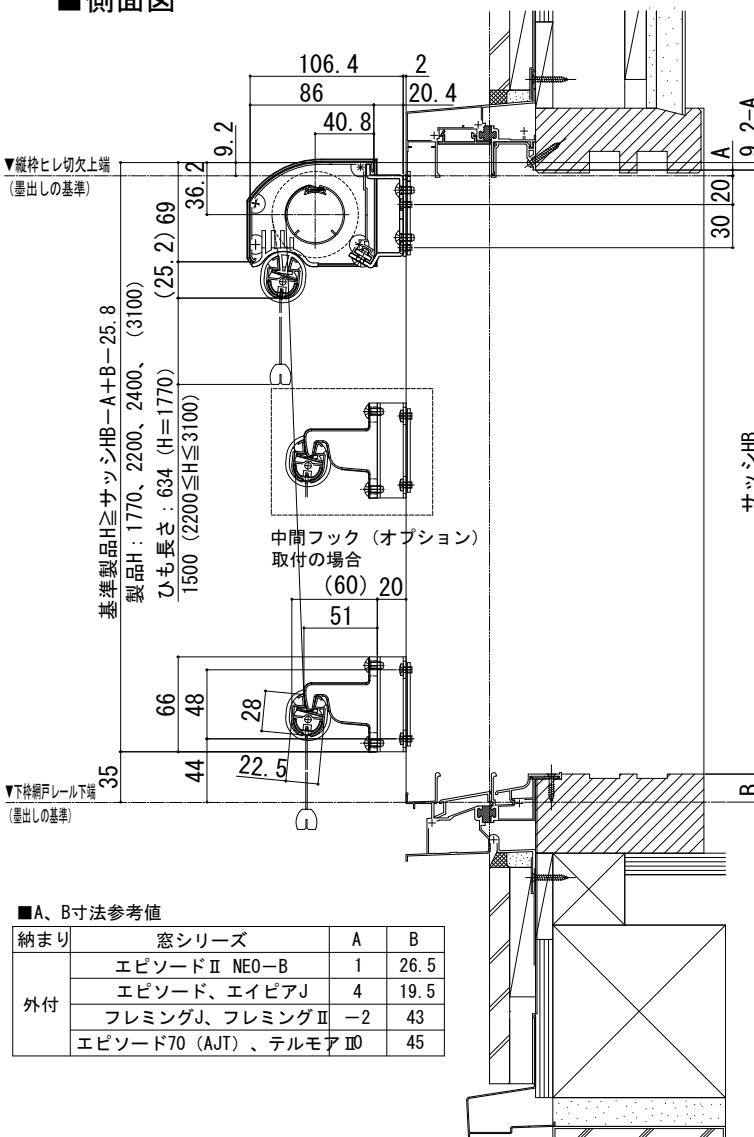

洋風すだれ アウターシェード 納まり図

■アウターシェード 枠付け

●引違い窓 半外付型に取り付けた場合 (1枚仕様)

■側面図

■A、B、C寸法参考値

納まり	窓シリーズ	A	B	C
半外付	エピソード、エイビアJ、フレミングJ、フレミングII	51	19.5	35

納まり	窓シリーズ	A	B	C
半外付	APW331 ハイブリッドスライディング	52.5	25.5	20
	NEO	7.5	26.5	
	NEO-B	1.5	26.5	
	NEO-R	1.5	26.5	

●引違い窓 外付型に取り付けた場合 (1枚仕様)

■側面図

■A、B寸法参考値

納まり	窓シリーズ	A	B
外付	エピソードII NEO-B	1	26.5
	エピソード、エイビアJ	4	19.5
	フレミングJ、フレミングII	-2	43
	エピソード70 (AJT)、テルモアII		45

■平面図

外観姿図

■平面図