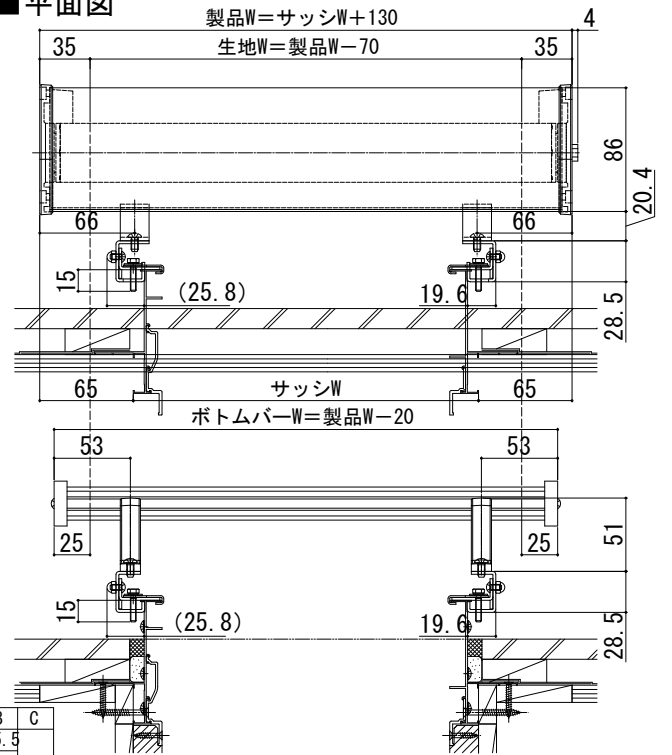

洋風すだれ アウターシェード 納まり図

■アウターシェード 枠付け

●引違い窓 半外付型に取り付けた場合 (1枚仕様)

■側面図

■A、B、C寸法参考値

納まり	窓シリーズ	A	B	C
半外付	エピソード、エイビアJ、フレミングJ、フレミングII	51	19.5	35

納まり	窓シリーズ	A	B	C
半外付	APW331 ハイブリッドスライディング	52.5	25.5	20
	NEO	7.5	26.5	
	NEO-B	1.5	26.5	
	NEO-R	1.5	26.5	

●引違い窓 外付型に取り付けた場合 (1枚仕様)

■側面図

■A、B寸法参考値

納まり	窓シリーズ	A	B
外付	エピソードII NEO-B	1	26.5
	エピソード、エイビアJ	4	19.5
	フレミングJ、フレミングII	-2	43
	エピソード70 (AJT)、テルモアII		45

■平面図

外観姿図

■平面図