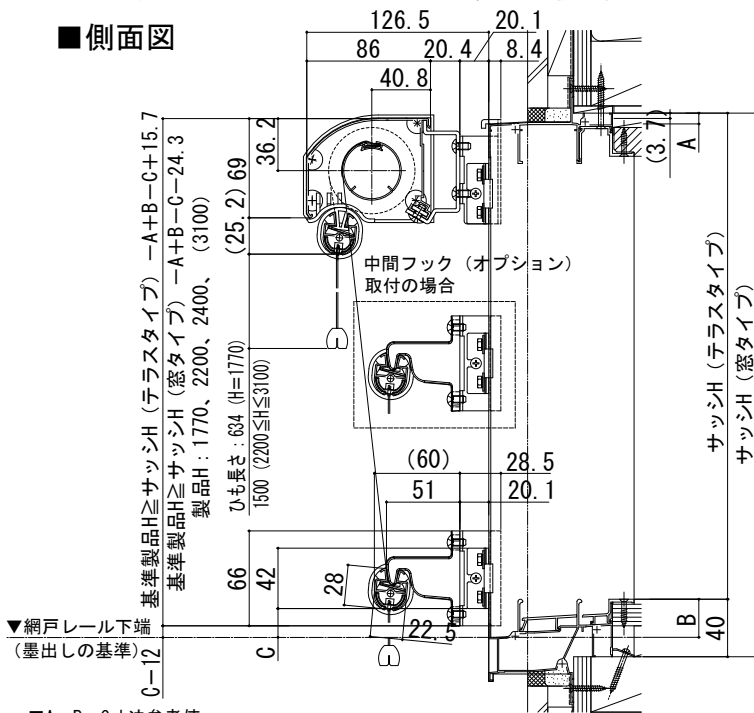

洋風すだれ アウターシェード 納まり図

■アウターシェード 枠付け

●引違い窓 半外付型に取り付けた場合 (1枚仕様)

■側面図

■A、B、C寸法参考値

納まり	窓シリーズ	A	B	C
半外付	エピソード、エイビアJ、フレミングJ、フレミングII	51	19.5	35

納まり	窓シリーズ	A	B	C
半外付	APW331 ハイブリッドスライディング	52.5	25.5	20
	NEO	7.5	26.5	
	NEO-B	1.5	26.5	
	NEO-R	1.5	26.5	

●引違い窓 外付型に取り付けた場合 (1枚仕様)

■側面図

■A、B寸法参考値

納まり	窓シリーズ	A	B
外付	エピソードII NEO-B	1	26.5
	エピソード、エイビアJ	4	19.5
	フレミングJ、フレミングII	-2	43
	エピソード70 (AJT)、テルモアII		45

■平面図

外観姿図

■平面図