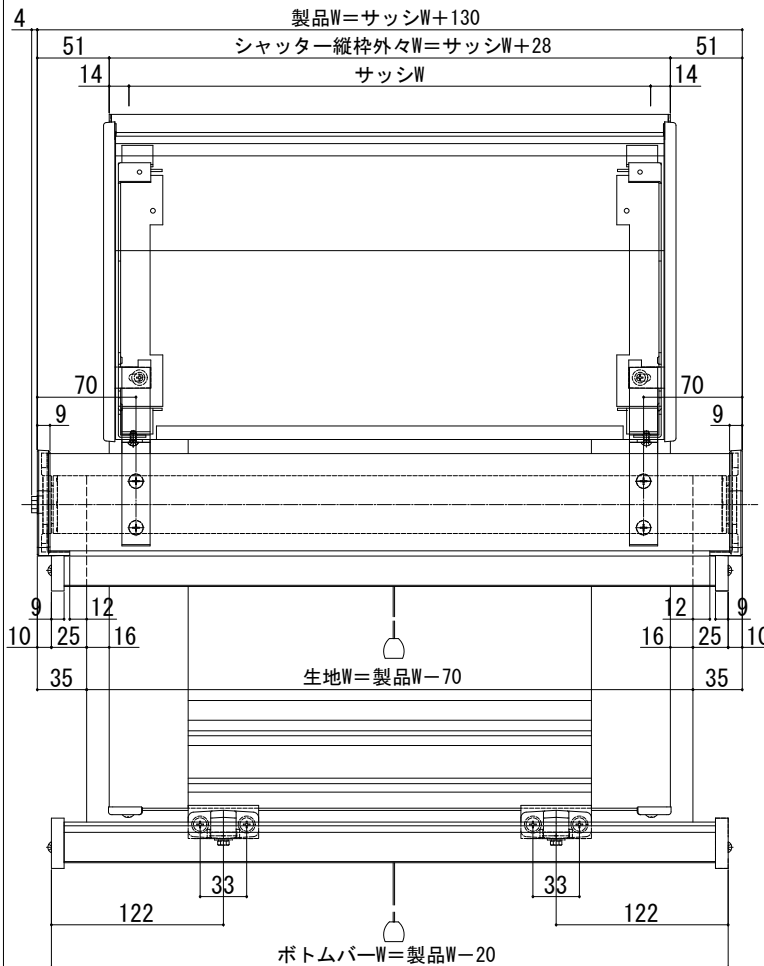

洋風すだれ アウターシェード 納まり図

■アウターシェード 枠付け

●手動シャッター付引違い窓 半外付型に取り付けた場合

●リモコンスリットシャッター付引違い窓 半外付型に取り付けた場合

■A、B寸法参考値

納まり	窓シリーズ	A	B
半外付	APW331 ハイブリッドスライディング	13.8	42.9
	NEO, NEO-B	8.8	56.9
	NEO-R	8.9	56.9
半外付	APW330	-	54.2
	APW331, 430, 431, APW330 (W9尺, 木目仕様)	-14	56.2

納まり	窓シリーズ	A	B
半外付	APW310, 311, エピソード、エイビアJ	7.5	56.9
	フレミングJ、フレミングII、エピソード70 (AHS)、テルモアII	5.5	55

■A、B寸法参考値

納まり	窓シリーズ	A	B
半外付	エピソード	14.8	42.9
	NEO, NEO-B	8.8	56.9
	NEO-R	8.8	56.9
半外付	APW330	-	54.2
	APW331, 430, 431, APW330 (W9尺, 木目仕様)	-12.7	56.2