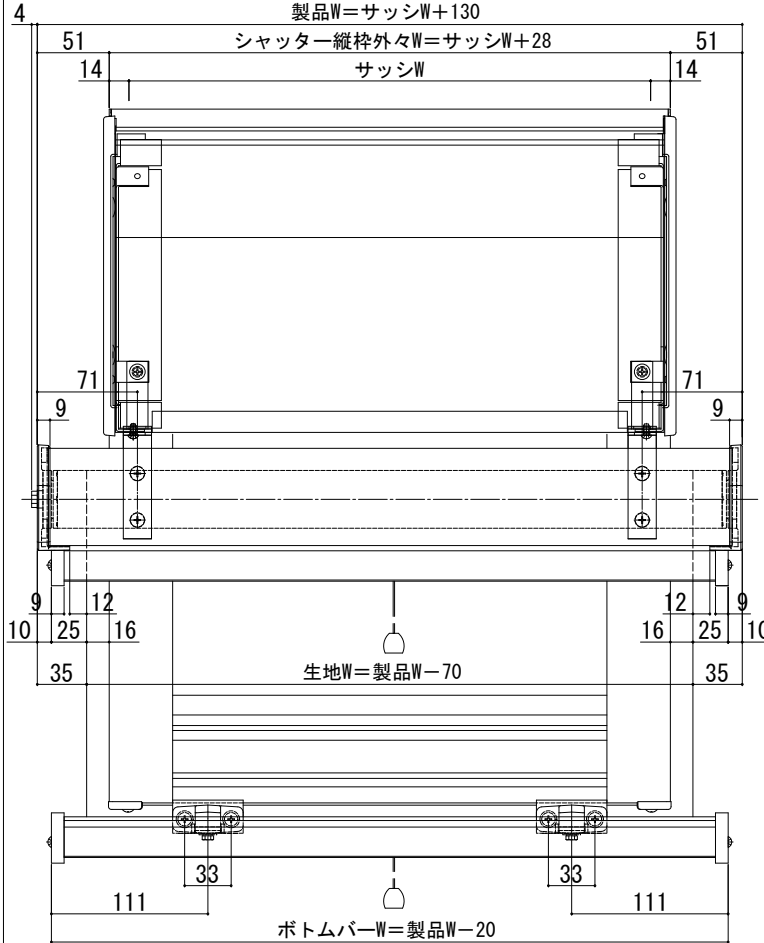

洋風すだれ アウターシェード 納まり図

■アウターシェード 枠付け

●手動シャッター付引違い窓 半外付型に取り付けた場合

●リモコンスリットシャッター付引違い窓 半外付型に取り付けた場合

■A、B寸法参考値

納まり	窓シリーズ	A	B
半外付	APW331 ハイブリッドスライディング	13.8	42.9
	NEO, NEO-B	8.8	56.9
	NEO-R	8.9	56.9
半外付	APW330	-	54.2
	APW331, 430, 431, APW330 (W9尺, 木目仕様)	-14	56.2

納まり	窓シリーズ	A	B
半外付	APW310, 311, エピソード、エイビアJ	7.5	56.9
	フレミングJ、フレミングII、エピソード70 (AHS)、テルモアII	5.5	55

■A、B寸法参考値

納まり	窓シリーズ	A	B
半外付	エピソード	14.8	42.9
	NEO, NEO-B	8.8	56.9
	NEO-R	8.8	56.9
半外付	APW330	-	54.2
	APW331, 430, 431, APW330 (W9尺, 木目仕様)	-12.7	56.2