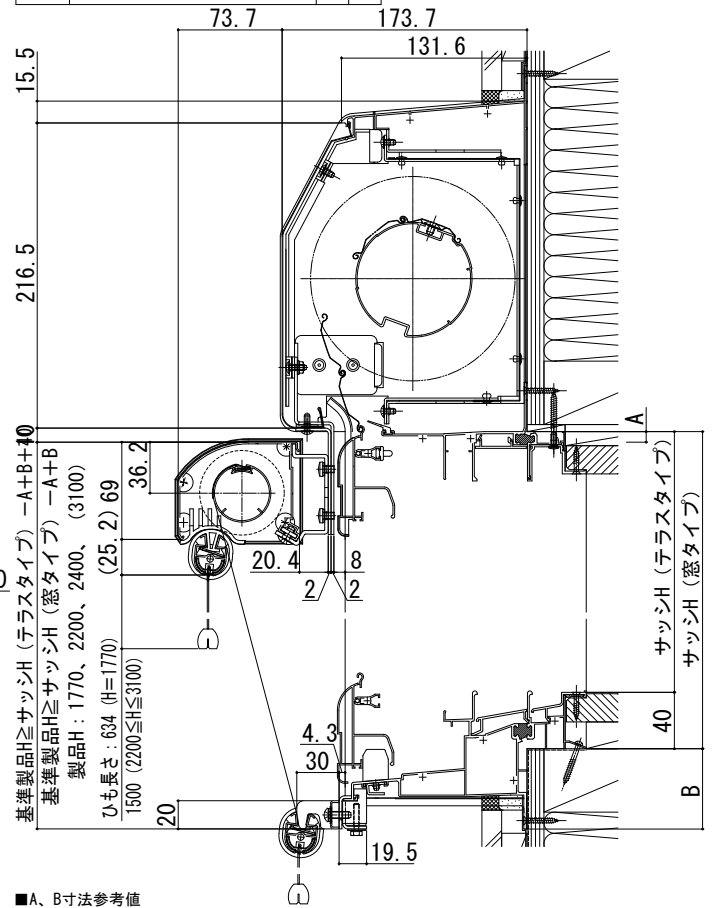

洋風すだれ アウターシェード 納まり図

■アウターシェード 枠付け

●手動シャッター付引違い窓 半外付型に取り付けた場合

●リモコンスリットシャッター付引違い窓 半外付型に取り付けた場合

■A、B寸法参考値

納まり	窓シリーズ	A	B
半外付	APW331 ハイブリッドスライディング	13.8	42.9
	NEO, NEO-B	8.8	56.9
	NEO-R	8.9	56.9
半外付	APW330	-	54.2
	APW331, 430, 431, APW330 (W9尺, 木目仕様)	-14	56.2

納まり	窓シリーズ	A	B
半外付	APW310, 311, エピソード、エイビアJ	7.5	56.9
	フレミングJ、フレミングII、エピソード70 (AHS)、テルモアII	5.5	55

■A、B寸法参考値

納まり	窓シリーズ	A	B
半外付	エピソード	14.8	42.9
	NEO, NEO-B	8.8	56.9
	NEO-R	8.8	56.9
半外付	APW330	-	54.2
	APW331, 430, 431, APW330 (W9尺, 木目仕様)	-12.7	56.2