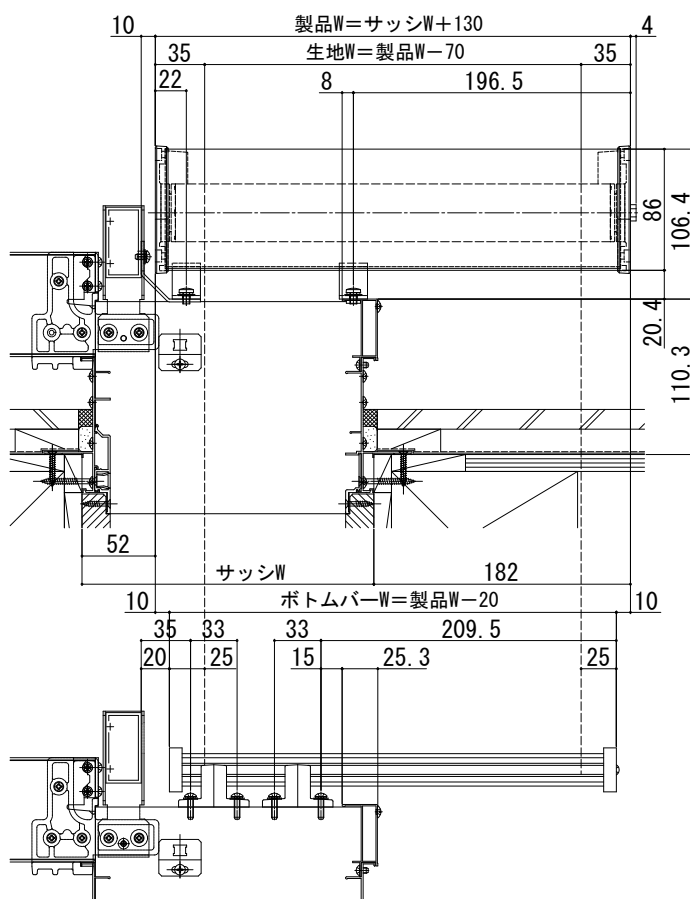

洋風すだれ アウターシェード 納まり図

■アウターシェード 枠付け

●雨戸付引違い窓（鏡板あり） 半外付型に取付けた場合（1枚仕様）

■妻板部

●雨戸付引違い窓（鏡板なし） 半外付型に取付けた場合（1枚仕様）

■戸袋ポール部

■雨戸枠付 規格W時納まり

■雨戸枠付

Wオーダー時納まり

■雨戸枠付 規格W時納まり

■雨戸枠付

Wオーダー時納まり