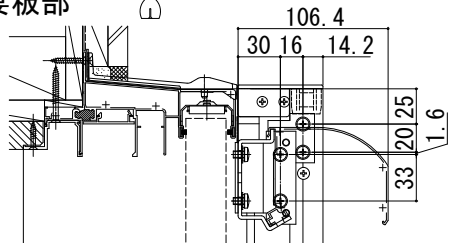

洋風すだれ アウターシェード 納まり図

■アウターシェード 枠付け

●雨戸付引違い窓（鏡板あり） 半外付型に取付けた場合（1枚仕様）

■妻板部

●雨戸付引違い窓（鏡板なし） 半外付型に取付けた場合（1枚仕様）

■戸袋ポール部

■雨戸枠付 規格W時納まり

■雨戸枠付

Wオーダー時納まり

■雨戸枠付 規格W時納まり

■雨戸枠付

Wオーダー時納まり