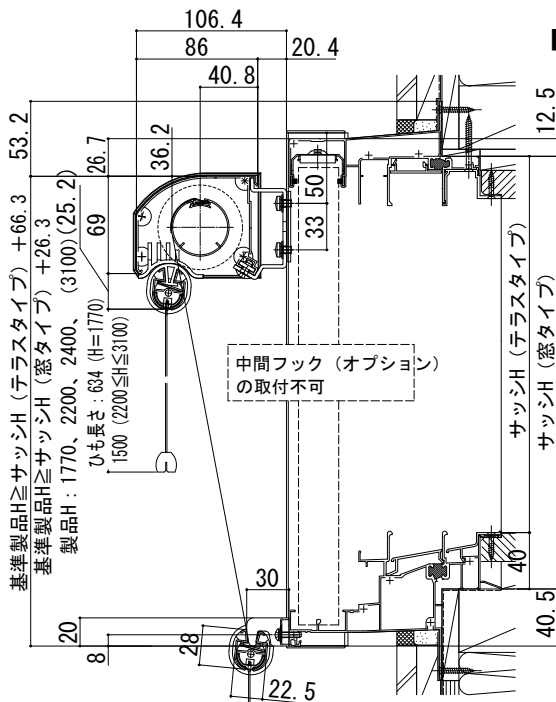

洋風すだれ アウターシェード 納まり図

■アウターシェード 枠付け

●雨戸付引違い窓（鏡板あり） 半外付型に取付けた場合（1枚仕様）

■妻板部

●雨戸付引違い窓（鏡板なし） 半外付型に取付けた場合（1枚仕様）

■戸袋ポール部

■雨戸枠付 規格W時納まり

■雨戸枠付

Wオーダー時納まり

■雨戸枠付 規格W時納まり

■雨戸枠付

Wオーダー時納まり