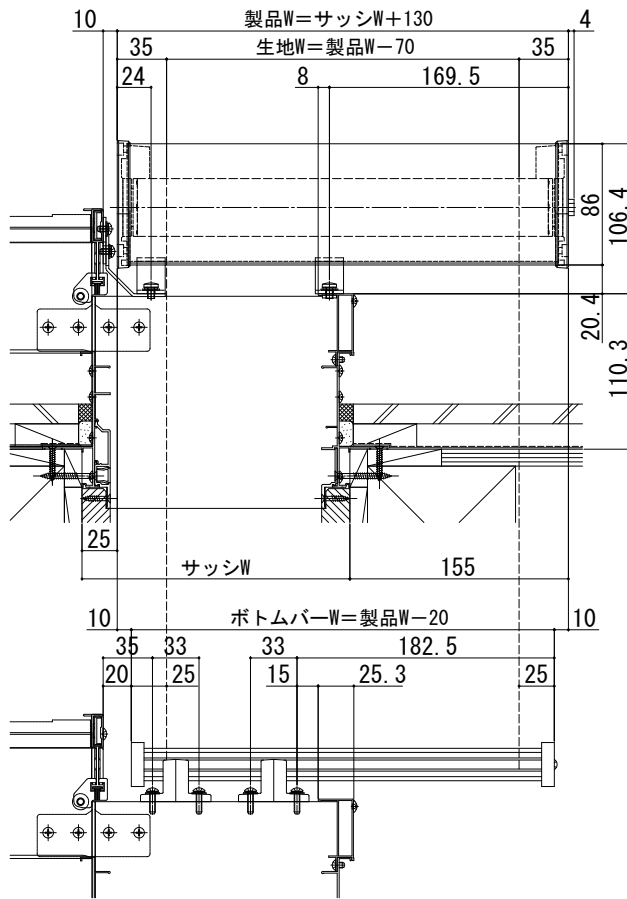

洋風すだれ アウターシェード 納まり図

■アウターシェード 枠付け

●雨戸付引違い窓（鏡板あり） 半外付型に取付けた場合（1枚仕様）

■妻板部

●雨戸付引違い窓（鏡板なし） 半外付型に取付けた場合（1枚仕様）

■戸袋ポール部

■雨戸枠付 規格W時納まり

■雨戸枠付

Wオーダー時納まり

■雨戸枠付 規格W時納まり

■雨戸枠付

Wオーダー時納まり