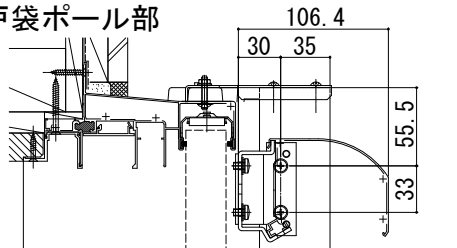

洋風すだれ アウターシェード 納まり図

■アウターシェード 枠付け

●雨戸付引違い窓（鏡板あり） 半外付型に取付けた場合（1枚仕様）

■妻板部

●雨戸付引違い窓（鏡板なし） 半外付型に取付けた場合（1枚仕様）

■戸袋ポール部

■雨戸枠付 規格W時納まり

■雨戸枠付

Wオーダー時納まり

■雨戸枠付 規格W時納まり

■雨戸枠付

Wオーダー時納まり