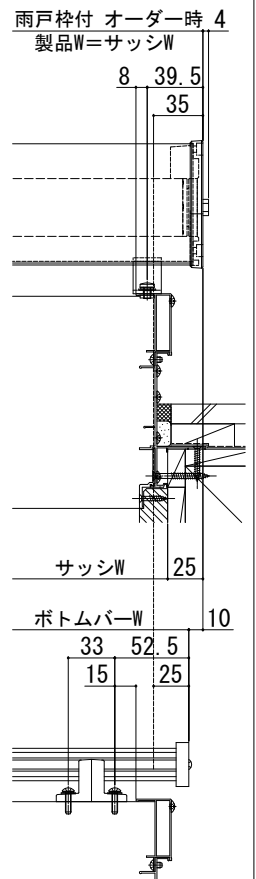

洋風すだれ アウターシェード 納まり図

■アウターシェード 枠付け

●雨戸付引違い窓（鏡板あり） 半外付型に取付けた場合（1枚仕様）

■妻板部

●雨戸付引違い窓（鏡板なし） 半外付型に取付けた場合（1枚仕様）

■戸袋ポール部

■雨戸枠付 規格W時納まり

■雨戸枠付

Wオーダー時納まり

■雨戸枠付 規格W時納まり

■雨戸枠付

Wオーダー時納まり