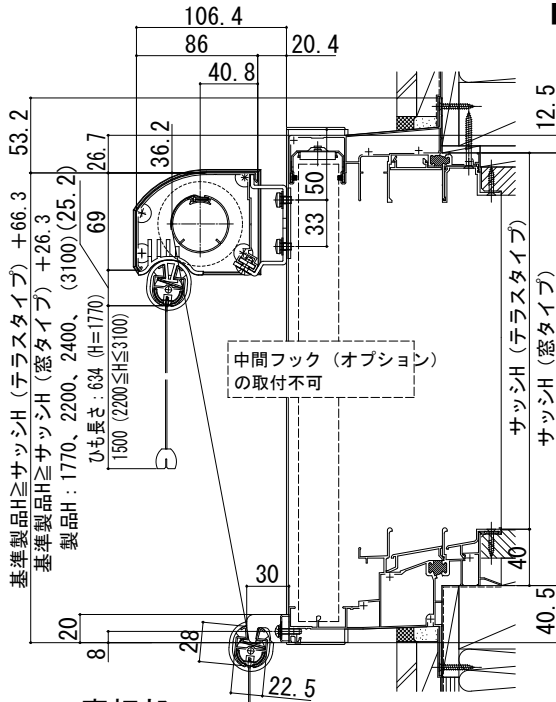

洋風すだれ アウターシェード 納まり図

■アウターシェード 枠付け

●雨戸付引違い窓（鏡板あり） 半外付型に取付けた場合（1枚仕様）

■妻板部

●雨戸付引違い窓（鏡板なし） 半外付型に取付けた場合（1枚仕様）

■戸袋ポール部

■雨戸枠付 規格W時納まり

■雨戸枠付

Wオーダー時納まり

■雨戸枠付 規格W時納まり

■雨戸枠付

Wオーダー時納まり