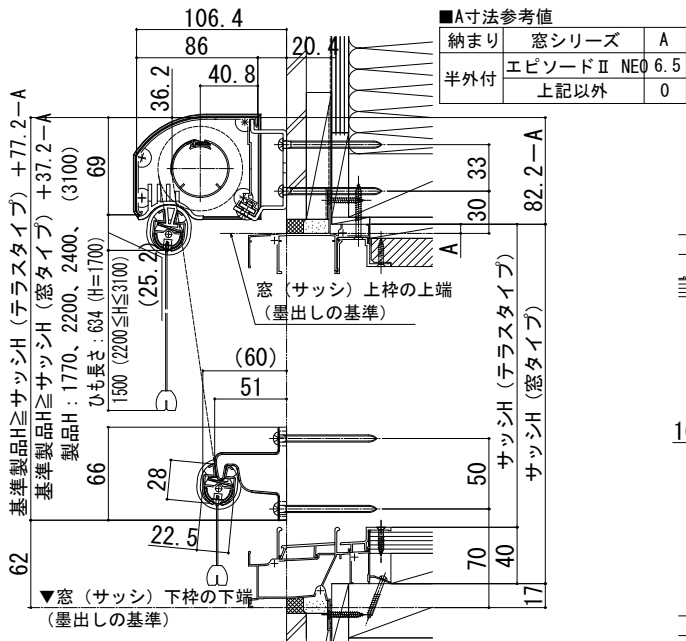

洋風すだれ アウターシェード 納まり図

■アウターシェード 壁付け

●標準ブラケット 引違い窓 半外付型に取り付けた場合 (1枚仕様)

■側面図

●持出し幅50ブラケット 引違い窓 半外付型に取り付けた場合 (1枚仕様)

■側面図

■C寸法参考値

タイプ	窓種	シリーズ	C
半外付	樹脂系	APW331, 430, 431	25
		上記以外	35
	アルミ系	全窓種	40

外観姿図

■平面図

外観姿図

■平面図

外観姿図