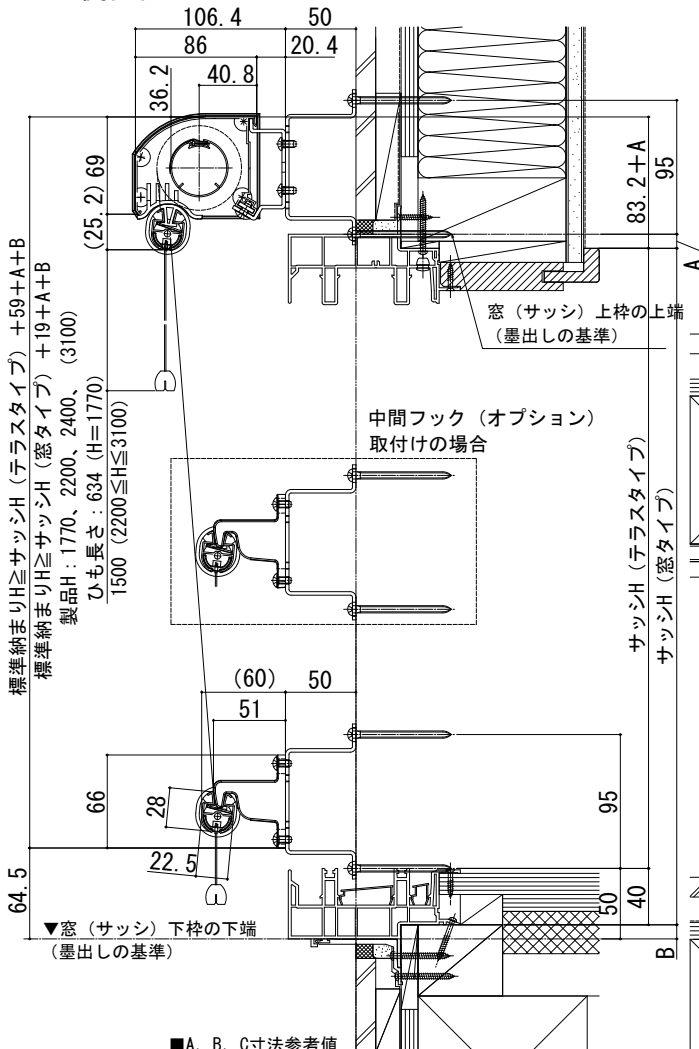

洋風すだれ アウターシェード 納まり図

■アウターシェード 壁付け

●標準ブラケット 引違い窓 半外付型に取り付けた場合 (1枚仕様)

■側面図

●持出し幅50ブラケット 引違い窓 半外付型に取り付けた場合 (1枚仕様)

■側面図

■C寸法参考値

タイプ	窓種	シリーズ	C
半外付	樹脂系	APW331, 430, 431	25
		上記以外	35
	アルミ系	全窓種	40

外観姿図

■平面図

外観姿図

■平面図

外観姿図