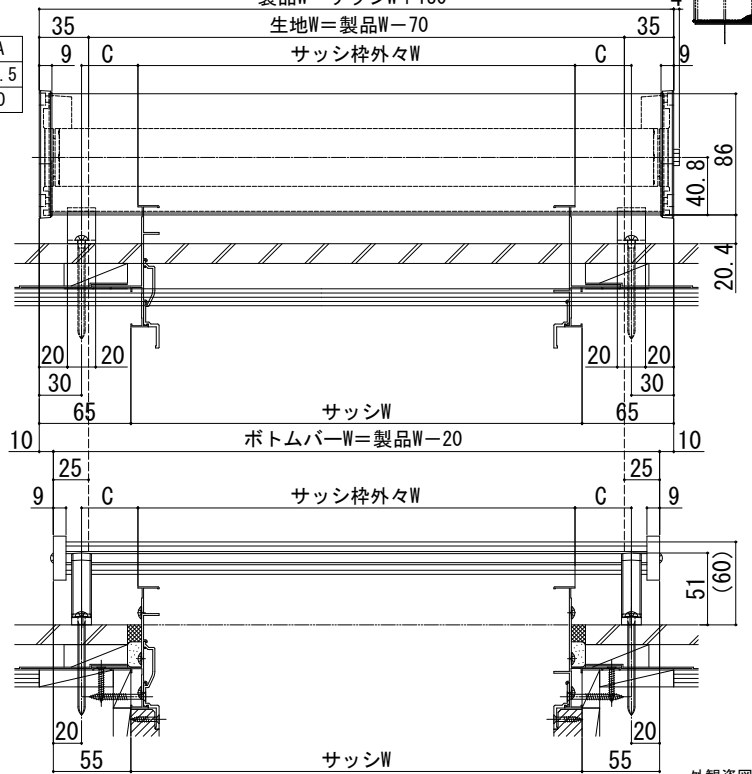

洋風すだれ アウターシェード 納まり図

■アウターシェード 壁付け

●標準ブラケット 引違い窓 半外付型に取り付けた場合 (1枚仕様)

■側面図

●持出し幅50ブラケット 引違い窓 半外付型に取り付けた場合 (1枚仕様)

■側面図

■C寸法参考値

タイプ	窓種	シリーズ	C
半外付	樹脂系	APW331, 430, 431	25
		上記以外	35
	アルミ系	全窓種	40

外観姿図

■平面図

外観姿図

■平面図

外観姿図