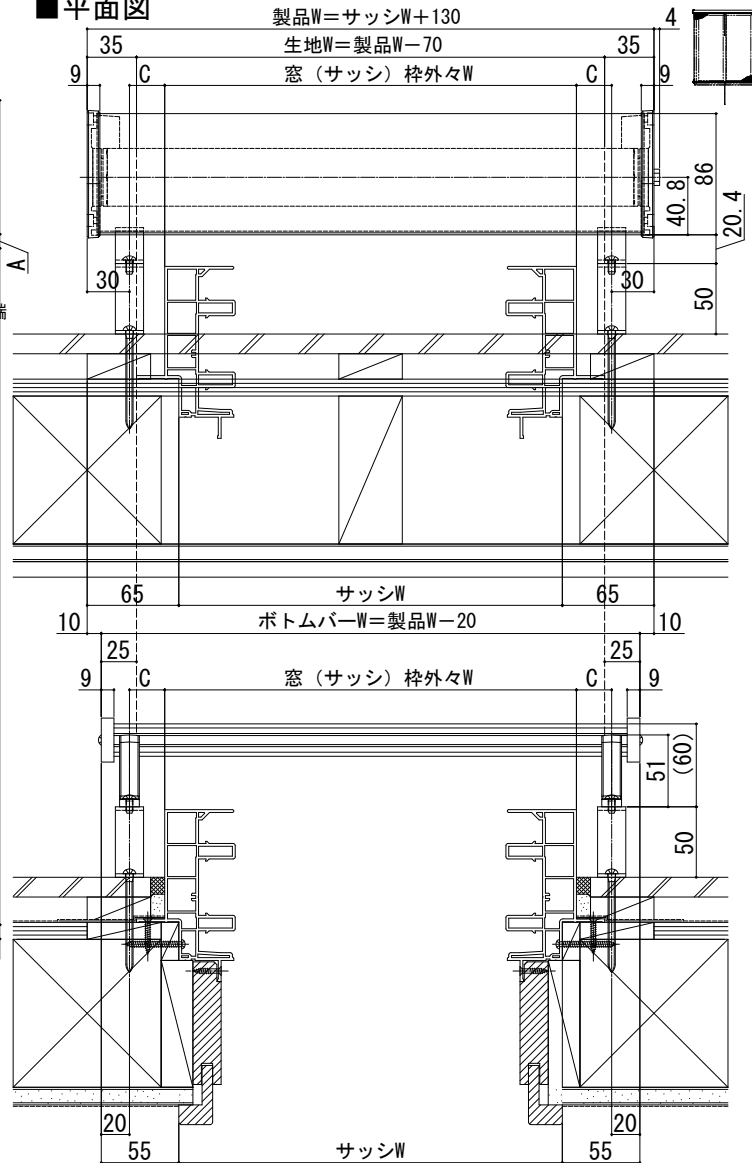

洋風すだれ アウターシェード 納まり図

■アウターシェード 壁付け

●標準ブラケット 引違い窓 半外付型に取り付けた場合 (1枚仕様)

■側面図

●持出し幅50ブラケット 引違い窓 半外付型に取り付けた場合 (1枚仕様)

■側面図

■C寸法参考値

タイプ	窓種	シリーズ	C
半外付	樹脂系	APW331, 430, 431	25
		上記以外	35
	アルミ系	全窓種	40

外観姿図

■平面図

外観姿図

■平面図

外観姿図