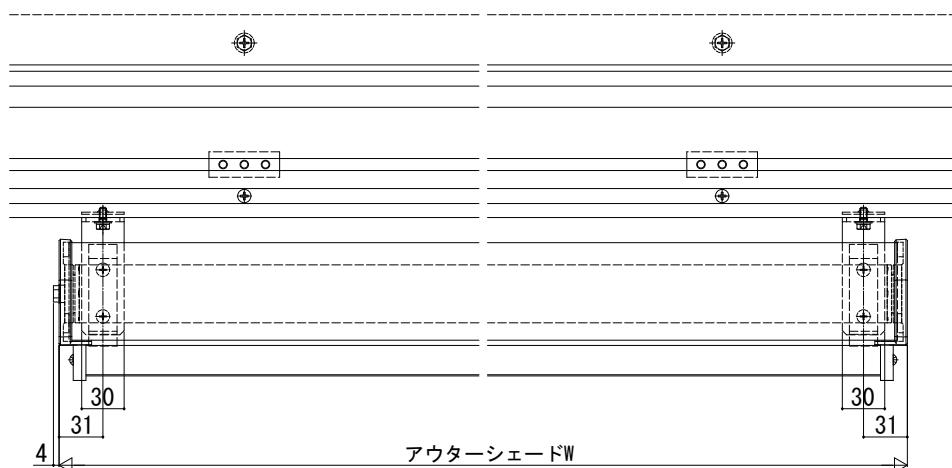

洋風すだれ アウターシェード 納まり図

■アウターシェード 多機能水切／多機能幕板付け

●多機能水切に取り付けた場合

■正面図

■側面図

●多機能水切＋水切アタッチメントに取り付けた場合

■正面図

■側面図

●多機能幕板に取り付けた場合

■正面図

■側面図