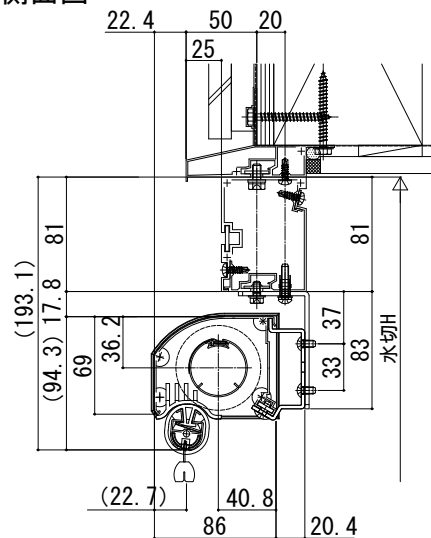

洋風すだれ アウターシェード 納まり図

■アウターシェード 多機能水切／多機能幕板付け

●多機能水切に取り付けた場合

■正面図

■側面図

●多機能水切＋水切アタッチメントに取り付けた場合

■正面図

■側面図

●多機能幕板に取り付けた場合

■正面図

■側面図