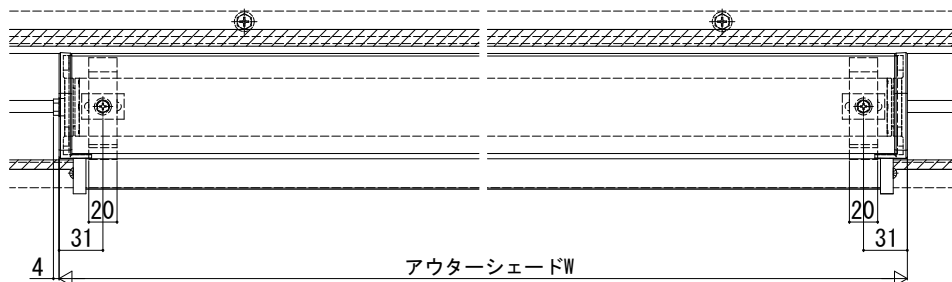

洋風すだれ アウターシェード 納まり図

■アウターシェード 多機能水切／多機能幕板付け

●多機能水切に取り付けた場合

■正面図

■側面図

●多機能水切＋水切アタッチメントに取り付けた場合

■正面図

■側面図

●多機能幕板に取り付けた場合

■正面図

■側面図