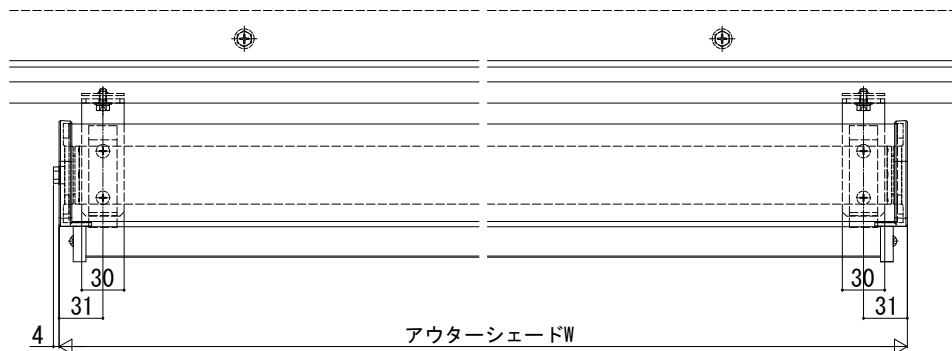

洋風すだれ アウターシェード 納まり図

■アウターシェード 多機能水切／多機能幕板付け

●多機能水切に取り付けた場合

■正面図

■側面図

●多機能水切＋水切アタッチメントに取り付けた場合

■正面図

■側面図

●多機能幕板に取り付けた場合

■正面図

■側面図