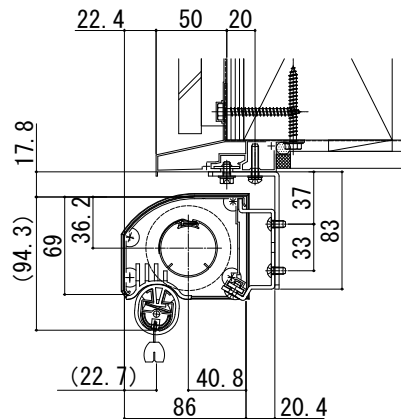

洋風すだれ アウターシェード 納まり図

■アウターシェード 多機能水切／多機能幕板付け

●多機能水切に取り付けた場合

■正面図

■側面図

●多機能水切＋水切アタッチメントに取り付けた場合

■正面図

■側面図

●多機能幕板に取り付けた場合

■正面図

■側面図