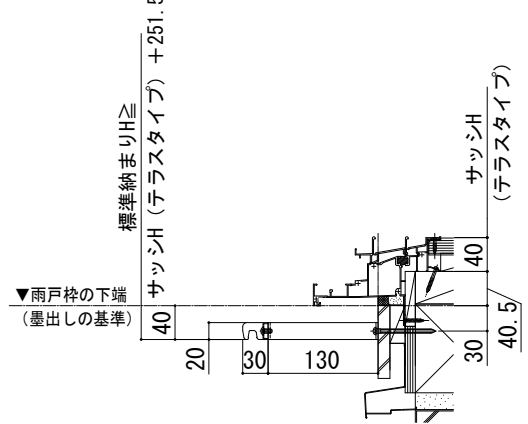

洋風すだれ アウターシェード 納まり図

■アウターシェード 壁付け

●持ち出し幅130ブラケット 両戸付引違い窓 半外付型に取付けた場合 (1枚仕様)

外觀姿図

■側面図

■窓タイプの場合

■テラスタイプの場合

■平面図

■鏡板付き戸袋 9AT (-E) の場合

■鏡板なし戸袋 AT-H (-E) の場合