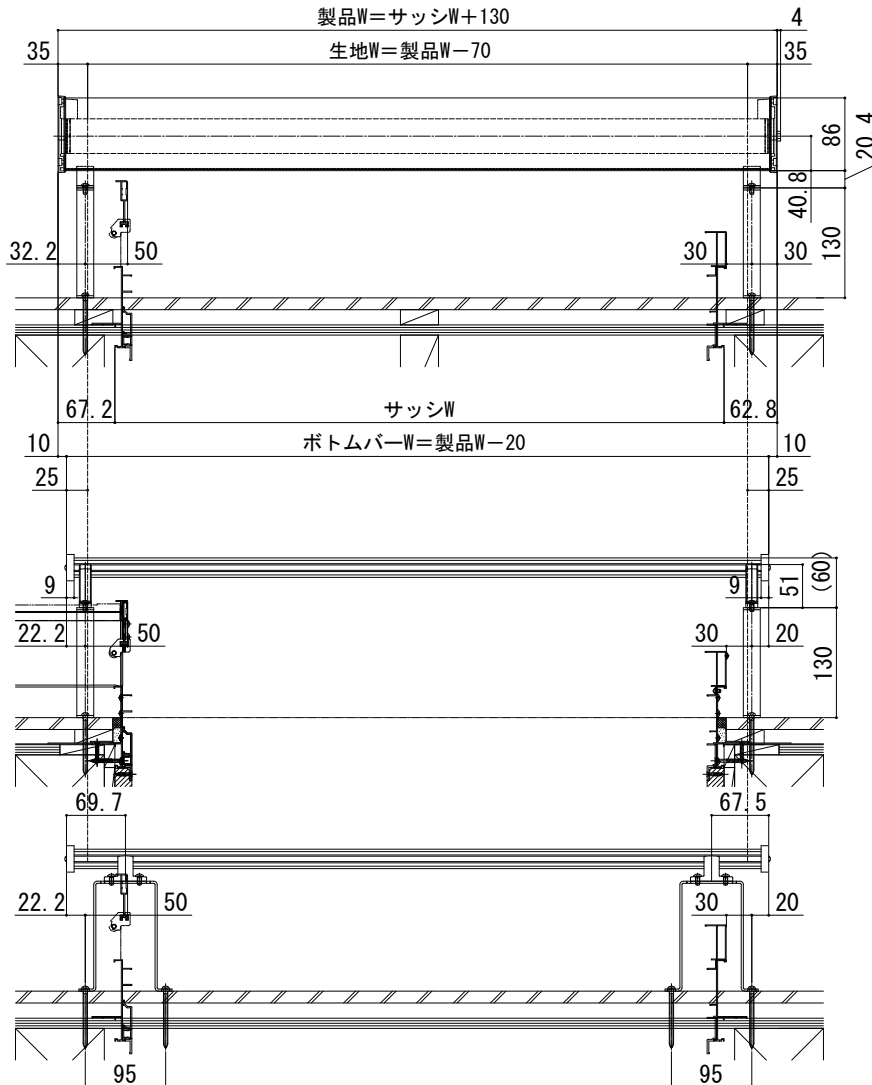

洋風すだれ アウターシェード 納まり図

■アウターシェード 壁付け

●持ち出し幅130ブラケット 両戸付引違い窓 半外付型に取付けた場合 (1枚仕様)

外觀姿図

■側面図

■窓タイプの場合

■テラスタイプの場合

■平面図

■鏡板付き戸袋 9AT (-E) の場合

■鏡板なし戸袋 AT-H (-E) の場合