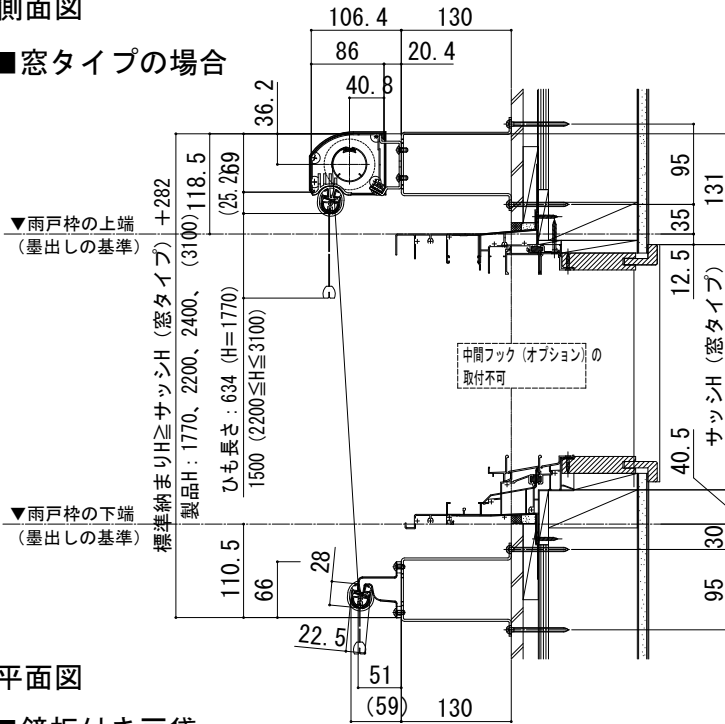

洋風すだれ アウターシェード 納まり図

■アウターシェード 壁付け

●持ち出し幅130ブラケット 両戸付引違い窓 半外付型に取付けた場合 (1枚仕様)

外觀姿図

■側面図

■窓タイプの場合

■テラスタイプの場合

■平面図

■鏡板付き戸袋 9AT (-E) の場合

■鏡板なし戸袋 AT-H (-E) の場合