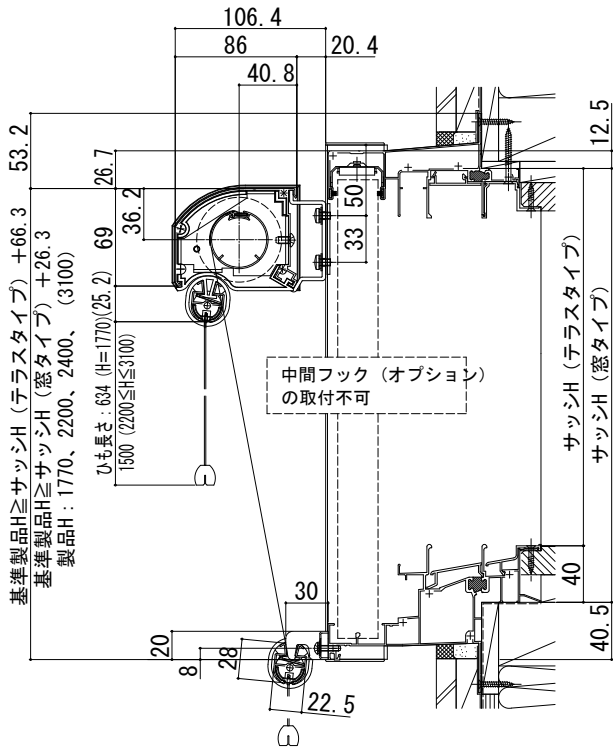

# 洋風すだれ アウターシェード 納まり図

## ■アウターシェード 枠付け

●雨戸付き引違い窓（鏡板あり）半外付け型に取付けた場合（2枚仕様）

## ■妻板部