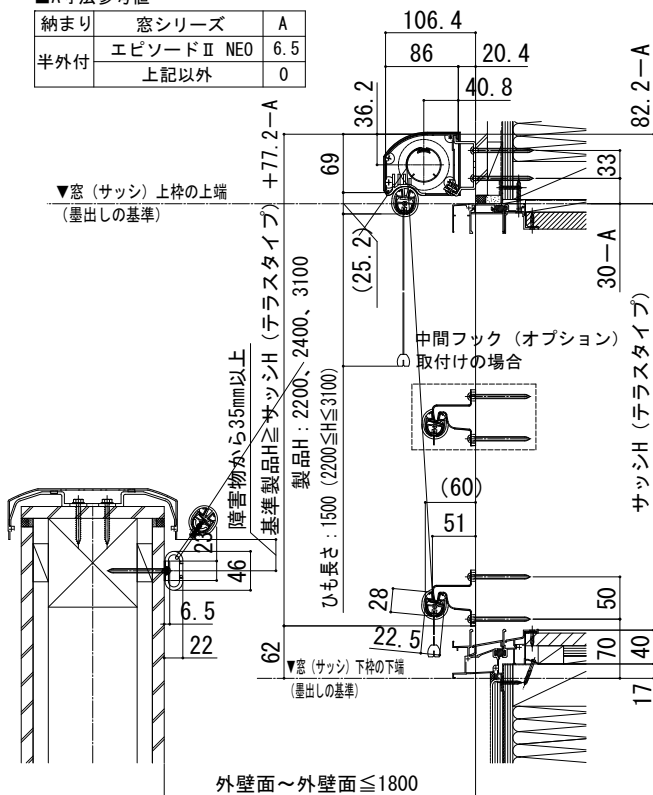

洋風すだれ アウターシェード 納まり図

■アウターシェード 特殊納まり

- バルコニー手すり笠木固定 トップレール

■側面図

■A寸法参考値

納まり	窓シリーズ	A
半外付	エピソードII NEO	6.5
	上記以外	0

■平面図

外観姿図

- ハンドレール 笠木のみ (手すりなし)

■側面図

■A寸法参考値

納まり	窓シリーズ	A
半外付	エピソードII NEO	6.5
	上記以外	0

■平面図

外観姿図