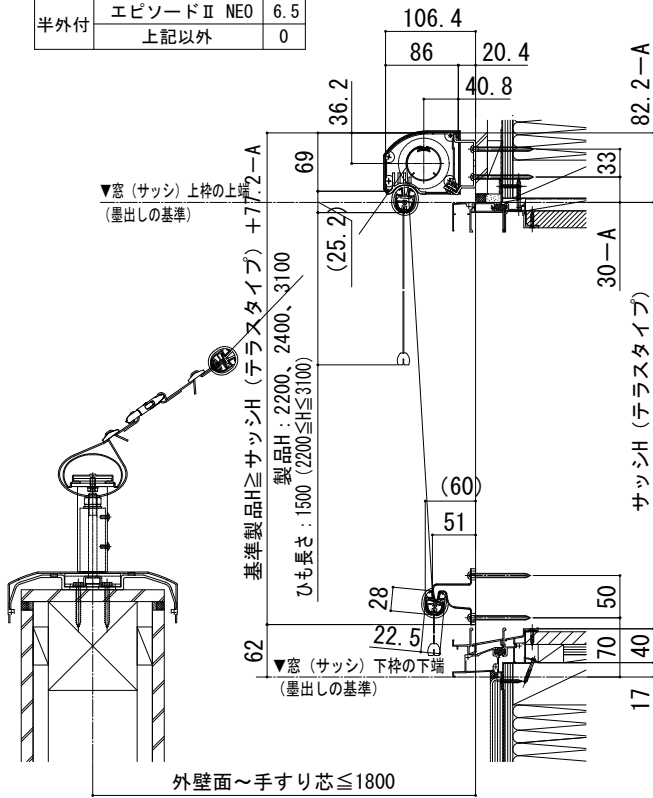

洋風すだれ アウターシェード 納まり図

■アウターシェード 特殊納まり

- バルコニー手すり笠木固定 トップレール

■側面図

■A寸法参考値

納まり	窓シリーズ	A
半外付	エピソードII NEO	6.5
	上記以外	0

■平面図

外観姿図

- ハンドレール 笠木のみ (手すりなし)

■側面図

■A寸法参考値

納まり	窓シリーズ	A
半外付	エピソードII NEO	6.5
	上記以外	0

■平面図

外観姿図