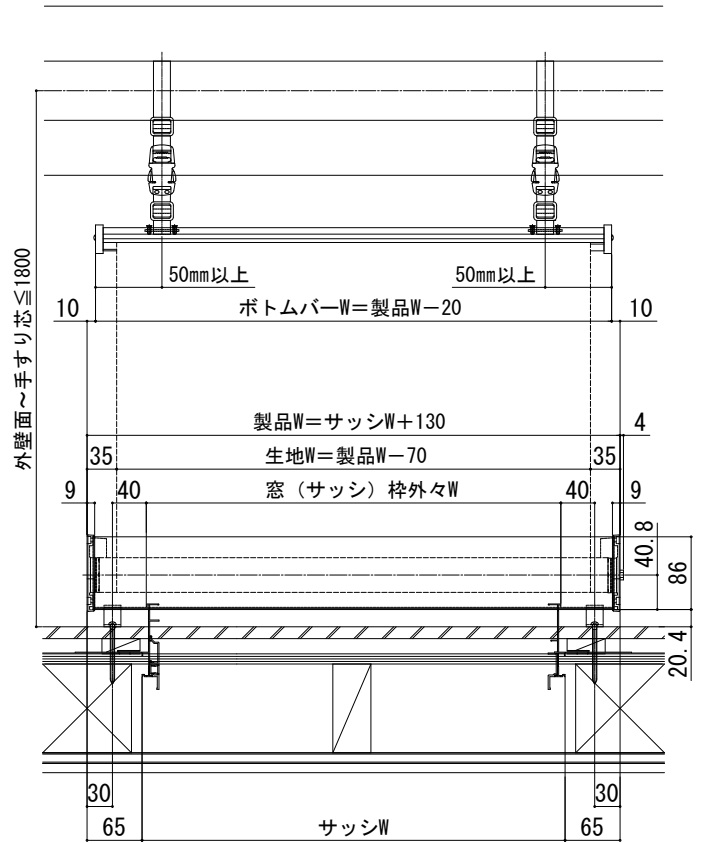

洋風すだれ アウターシェード 納まり図

■アウターシェード 特殊納まり

- バルコニー手すり笠木固定 トップレール

■側面図

■A寸法参考値

納まり	窓シリーズ	A
半外付	エピソードII NEO	6.5
	上記以外	0

■平面図

外観姿図

- ハンドレール 笠木のみ (手すりなし)

■側面図

■A寸法参考値

納まり	窓シリーズ	A
半外付	エピソードII NEO	6.5
	上記以外	0

■平面図

外観姿図