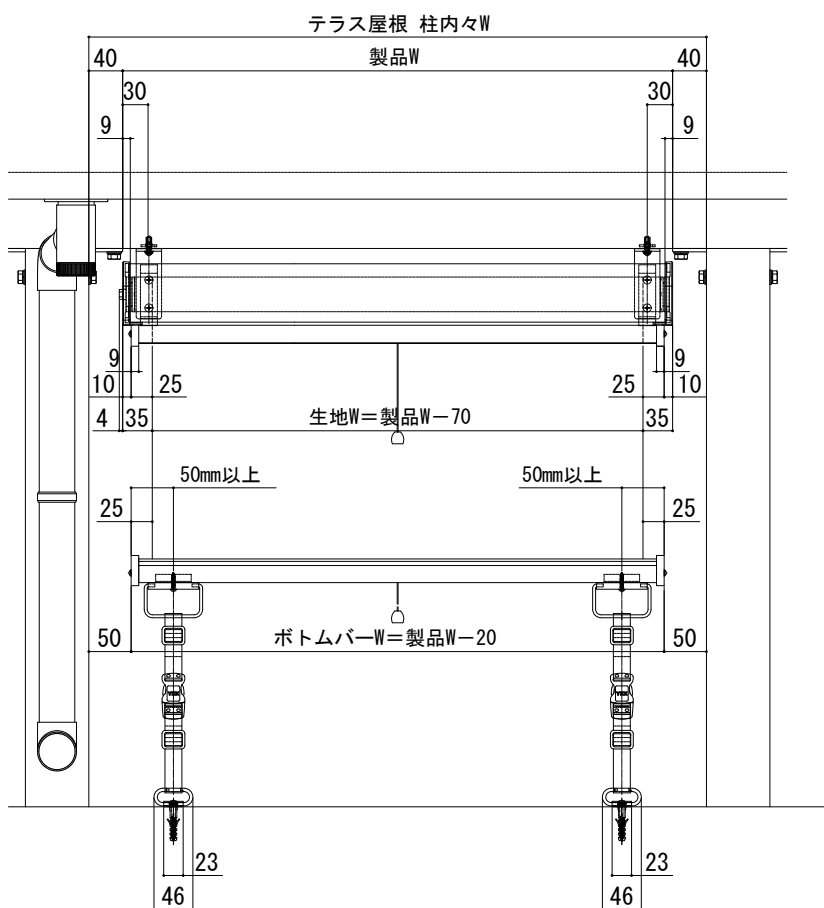

洋風すだれ アウターシェード 納まり図

■アウターシェード 天井付け

■正面図

■側面図

外観姿図

■アウターシェード テラス屋根付け

■正面図

■側面図

外観姿図