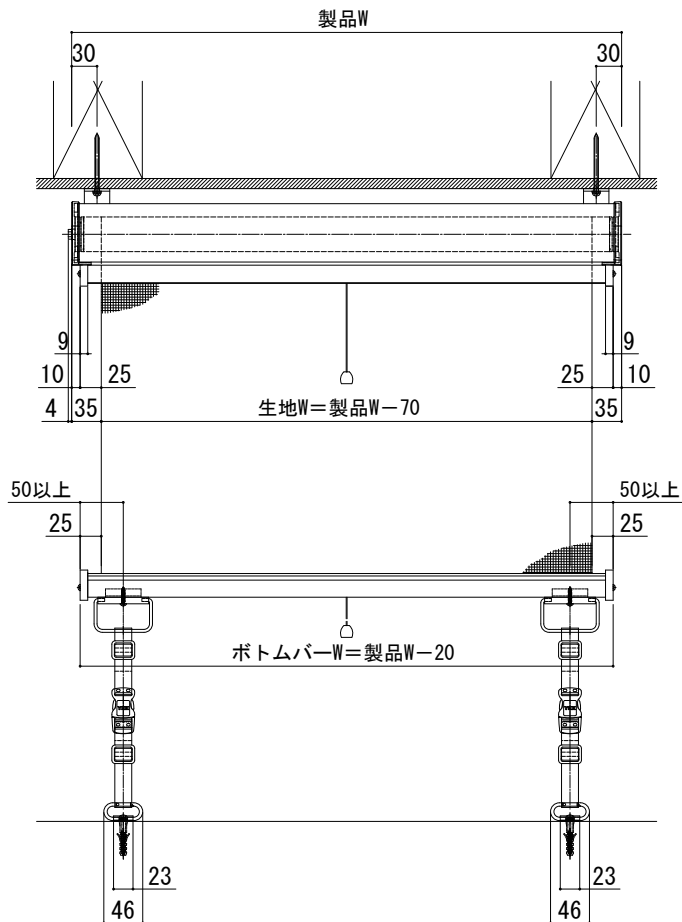

洋風すだれ アウターシェード 納まり図

■アウターシェード 天井付け

■正面図

■側面図

外観姿図

■アウターシェード テラス屋根付け

■正面図

■側面図

外観姿図