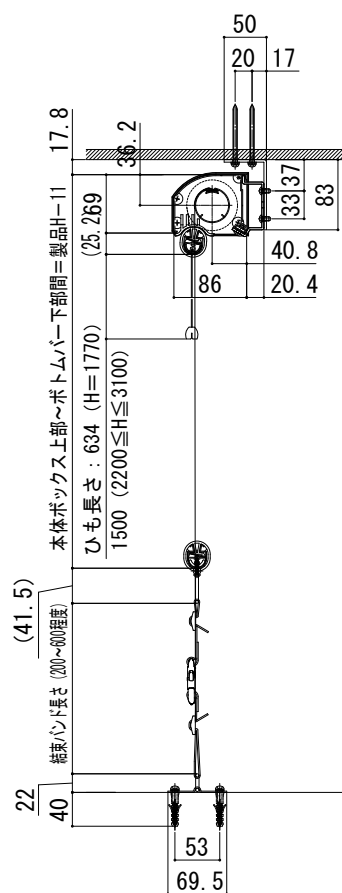

洋風すだれ アウターシェード 納まり図

■アウターシェード 天井付け

■正面図

■側面図

外観姿図

■アウターシェード テラス屋根付け

■正面図

■側面図

外観姿図