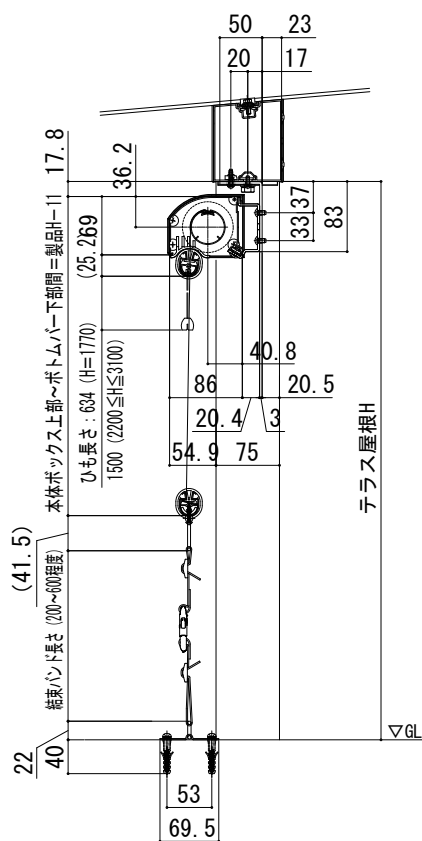

洋風すだれ アウターシェード 納まり図

■アウターシェード 天井付け

■正面図

■側面図

外観姿図

■アウターシェード テラス屋根付け

■正面図

■側面図

外観姿図