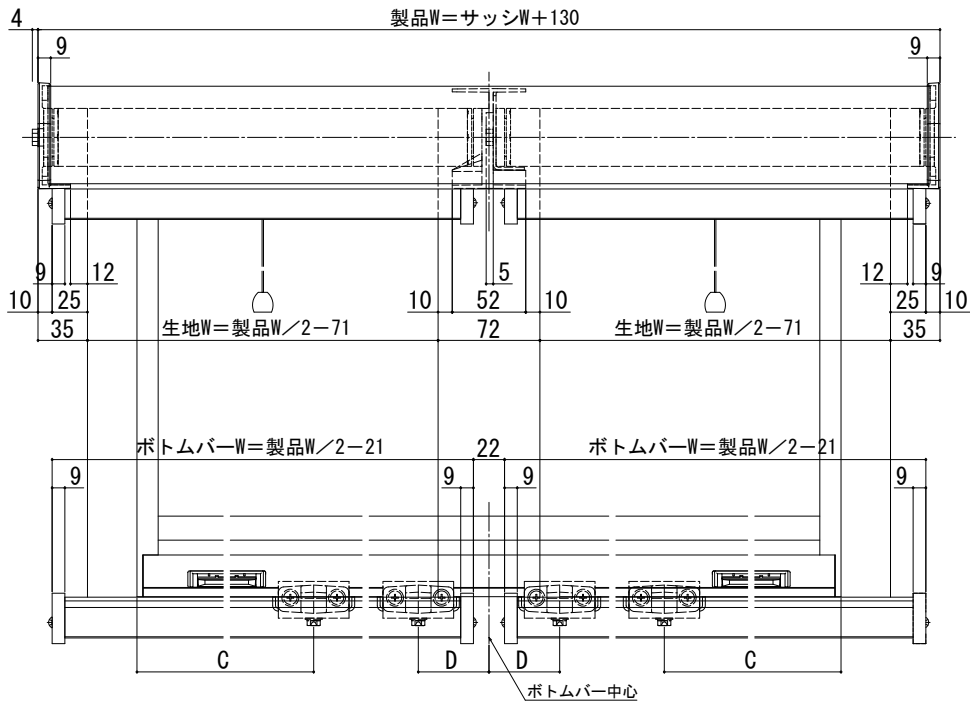

洋風すだれ アウターシェード 納まり図

■アウターシェード 枠付け

●引違い窓 半外付型に取付けた場合（2枚仕様）

■側面図

■正面図

■A、B、C、D寸法参考値

納まり	窓シリーズ	A	B	C	D
半外付	APW310、311	1.5	12	225	50
	エピソード、エイビアJ			45	150
	フレミングJ、フレミングII			9	50

納まり	窓シリーズ	A	B	C	D
半外付	APW331 ハイブリッドスライディング	1.5	12	225	50
	エピソードII	7.5			
	NEO NEO-B	1.5			