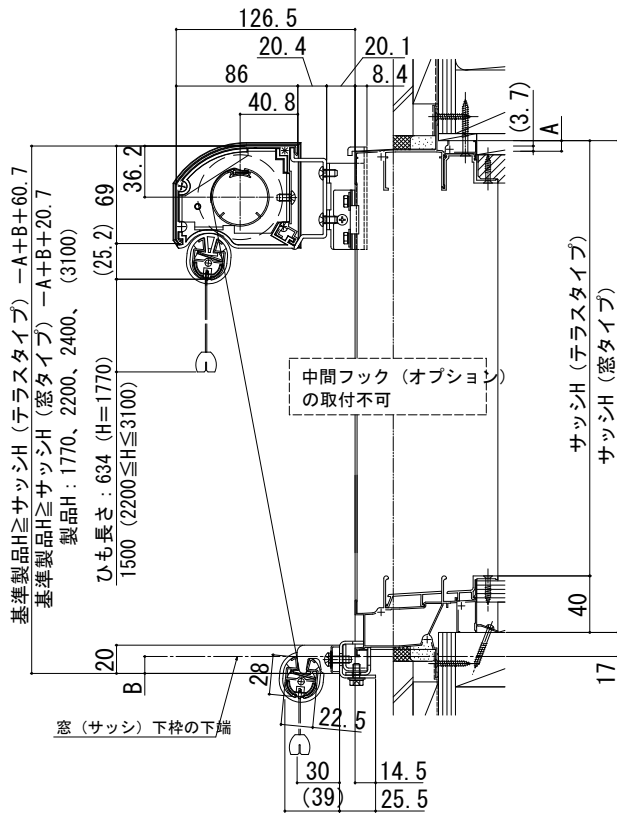

洋風すだれ アウターシェード 納まり図

■アウターシェード 枠付け

●引違い窓 半外付型に取付けた場合（2枚仕様）

■側面図

■正面図

■A、B、C、D寸法参考値

納まり	窓シリーズ	A	B	C	D
半外付	APW310、311	1.5	12	225	50
	エピソード、エイビアJ			45	150
	フレミングJ、フレミングII			9	50

納まり	窓シリーズ	A	B	C	D
半外付	APW331 ハイブリッドスライディング	1.5	12	225	50
	エピソードII	7.5			
	NEO NEO-B	1.5			