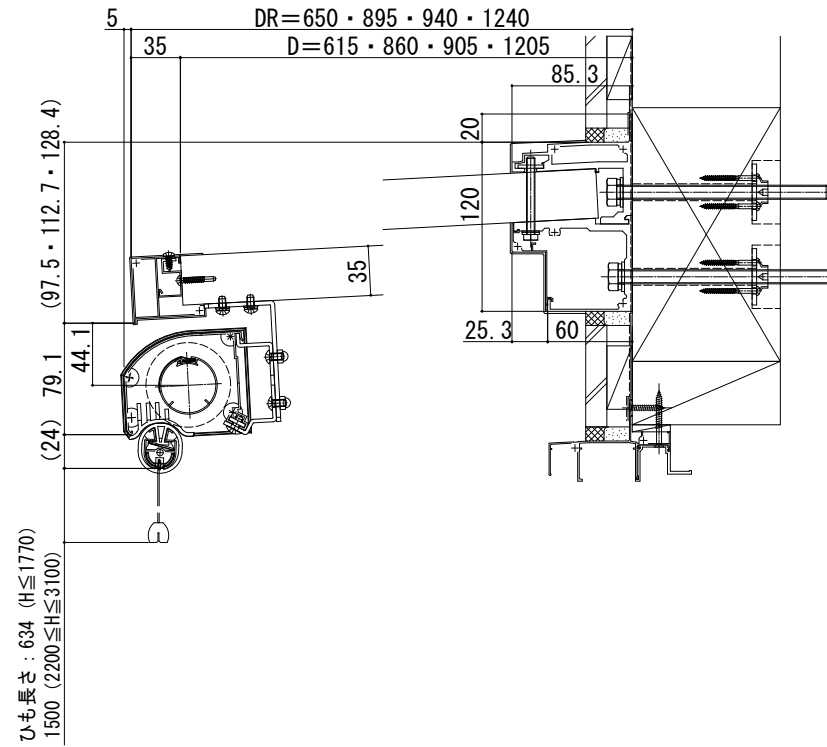

# ルシアス バイザー

オプション アウターシェード取付用ユニット※ひさし本体納まり図は先付け納まりの場合)

## ■側面図

## ■正面図