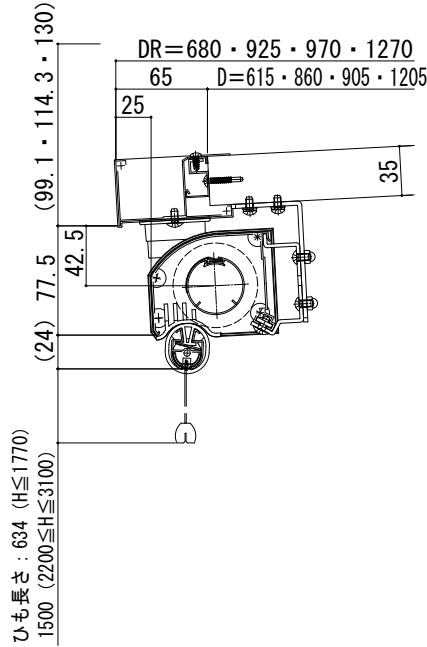

# ルシアス バイザー

オプション アウターシェード取付用ユニット※ひさし本体納まり図は先付け納まりの場合)

## ■側面図

## ■正面図