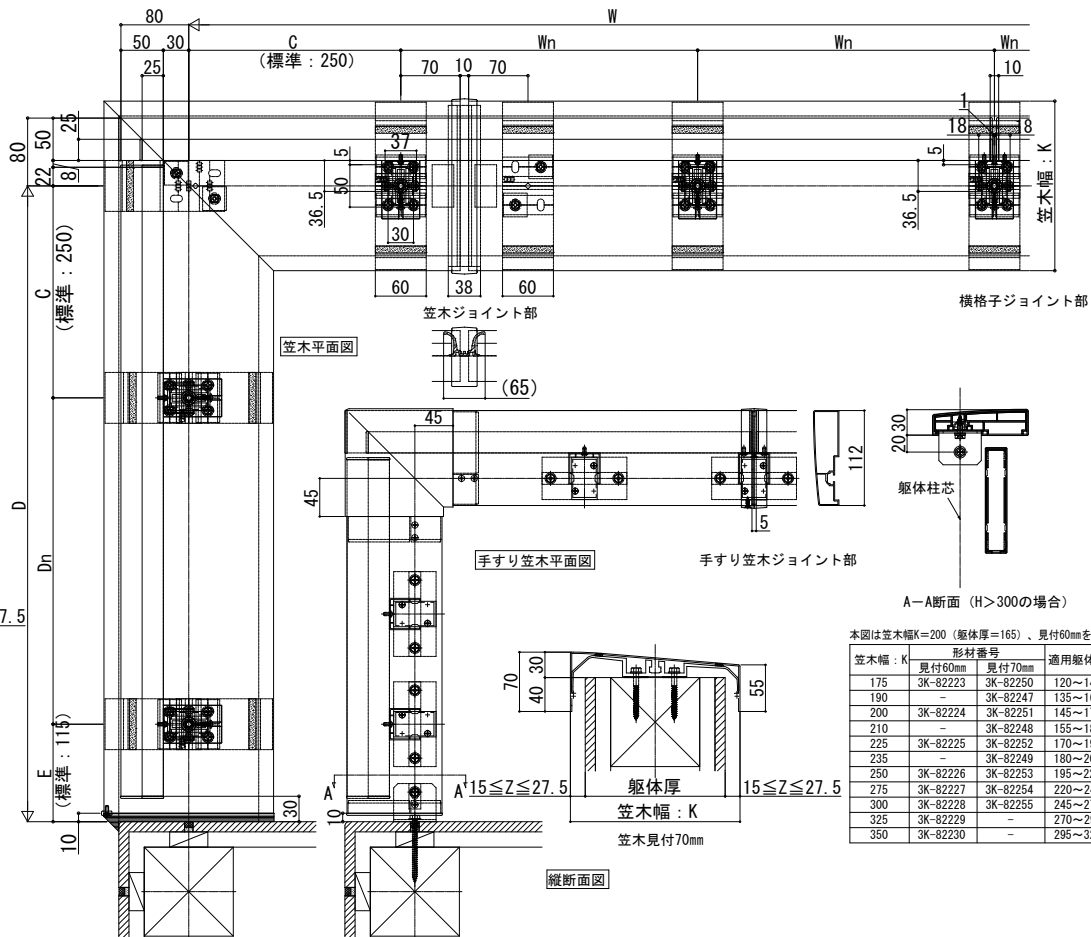

ロシアス ハンドレール 中腰レールタイプ

■アルミ手すり・笠木 ルシアス ハンドレール ■中腰レールタイプ

- 組合せ格子
- ワイド手すり 内勾配笠木

本図は笠木幅K=200 (躯体厚=165)、見付60mmを示す。

笠木幅: K	形材番号		適用躯体厚
	見付60mm	見付70mm	
175	3K-82223	3K-82250	120~145
190	-	3K-82247	135~160
200	3K-82224	3K-82251	145~170
210	-	3K-82248	155~180
225	3K-82225	3K-82252	170~195
235	-	3K-82249	180~205
250	3K-82226	3K-82253	195~220
275	3K-82227	3K-82254	220~245
300	3K-82228	3K-82255	245~270
325	3K-82229	-	270~295
350	3K-82230	-	295~320