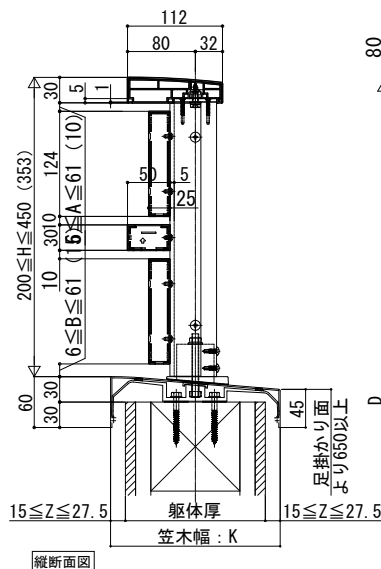

ロシアス ハンドレール 中腰レールタイプ

■アルミ手すり・笠木 ルシアス ハンドレール ■中腰レールタイプ

- 組合せ格子
- ワイド手すり 内勾配笠木

本図は笠木幅K=200 (躯体厚=165)、見付60mmを示す。

笠木幅: K	形材番号		適用躯体厚
	見付60mm	見付70mm	
175	3K-82223	3K-82250	120~145
190	-	3K-82247	135~160
200	3K-82224	3K-82251	145~170
210	-	3K-82248	155~180
225	3K-82225	3K-82252	170~195
235	-	3K-82249	180~205
250	3K-82226	3K-82253	195~220
275	3K-82227	3K-82254	220~245
300	3K-82228	3K-82255	245~270
325	3K-82229	-	270~295
350	3K-82230	-	295~320