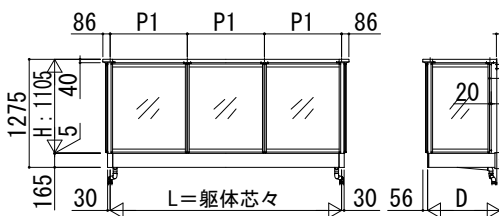

ルシアス バルコニー

■ルシアス バルコニー 持ち出し式（胴差し納まり）

■姿図

●組合せ格子【単体】

●組合せ格子【連結】

●DP1Gパネル【単体】

●DP1Gパネル【連結】

●ポリカパネル【単体】

●ポリカパネル【連結】

●パンチングパネル【単体】

●パンチングパネル【連結】

() は奥行4尺を示す

※1 外壁厚39mmまでは手摺笠木の切りつめなし

※1 外壁厚39mmまでは手摺笠木の切りつめなし

地域間	呼称幅	L	P1	呼称奥行	D
関東間	1間	1820	910	2尺	565
	1.5間	2730	910	3尺	855
	2間	3640	910	4尺	1155
	2.5間	4550	910		
メーター モジュール	1間	2000	1000		
	1.5間	3000	1000		
	2間	4000	1000		

地域間	呼称幅	L1	L2	P1	呼称奥行	D
関東間	3間	2730	2730	910	2尺	565
	3.5間	2730	3640	910	3尺	855
	4間	3640	3640	910	4尺	1155
	4.5間	3640	4550	910		
	5間	4550	4550	910		
メーター モジュール	3間	3000	3000	1000		
	3.5間	3000	4000	1000		
	4間	4000	4000	1000		
	4.5間	4000	5000	1000		
	5間	5000	5000	1000		