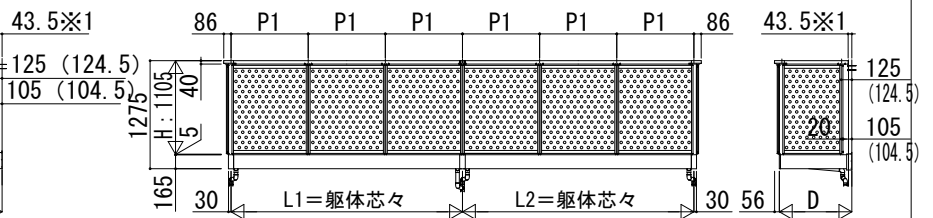

ルシアス バルコニー

■ルシアス バルコニー 持ち出し式（胴差し納まり）

■姿図

●組合せ格子【単体】

●組合せ格子【連結】

●DP1Gパネル【単体】

●DP1Gパネル【連結】

●ポリカパネル【単体】

●ポリカパネル【連結】

●パンチングパネル【単体】

●パンチングパネル【連結】

() は奥行4尺を示す

※1 外壁厚39mmまでは手摺笠木の切りつめなし

※1 外壁厚39mmまでは手摺笠木の切りつめなし

地域間	呼称幅	L	P1	呼称奥行	D
関東間	1間	1820	910	2尺	565
	1.5間	2730	910	3尺	855
	2間	3640	910	4尺	1155
	2.5間	4550	910		
メーター モジュール	1間	2000	1000		
	1.5間	3000	1000		
	2間	4000	1000		

地域間	呼称幅	L1	L2	P1	呼称奥行	D
関東間	3間	2730	2730	910	2尺	565
	3.5間	2730	3640	910	3尺	855
	4間	3640	3640	910	4尺	1155
	4.5間	3640	4550	910		
	5間	4550	4550	910		
メーター モジュール	3間	3000	3000	1000		
	3.5間	3000	4000	1000		
	4間	4000	4000	1000		
	4.5間	4000	5000	1000		
	5間	5000	5000	1000		