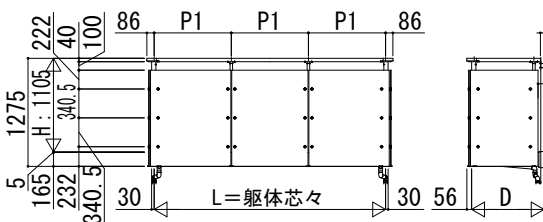

ルシアス バルコニー

■ルシアス バルコニー 持ち出し式（胴差し納まり）

■姿図

●組合せ格子【単体】

●組合せ格子【連結】

●DP1Gパネル【単体】

●DP1Gパネル【連結】

●ポリカパネル【単体】

●ポリカパネル【連結】

●パンチングパネル【単体】

●パンチングパネル【連結】

() は奥行4尺を示す

※1 外壁厚39mmまでは手摺笠木の切りつめなし

※1 外壁厚39mmまでは手摺笠木の切りつめなし

地域間	呼称幅	L	P1	呼称奥行	D
関東間	1間	1820	910	2尺	565
	1.5間	2730	910	3尺	855
	2間	3640	910	4尺	1155
	2.5間	4550	910		
メーター モジュール	1間	2000	1000		
	1.5間	3000	1000		
	2間	4000	1000		

地域間	呼称幅	L1	L2	P1	呼称奥行	D
関東間	3間	2730	2730	910	2尺	565
	3.5間	2730	3640	910	3尺	855
	4間	3640	3640	910	4尺	1155
	4.5間	3640	4550	910		
	5間	4550	4550	910		
メーター モジュール	3間	3000	3000	1000		
	3.5間	3000	4000	1000		
	4間	4000	4000	1000		
	4.5間	4000	5000	1000		
	5間	5000	5000	1000		