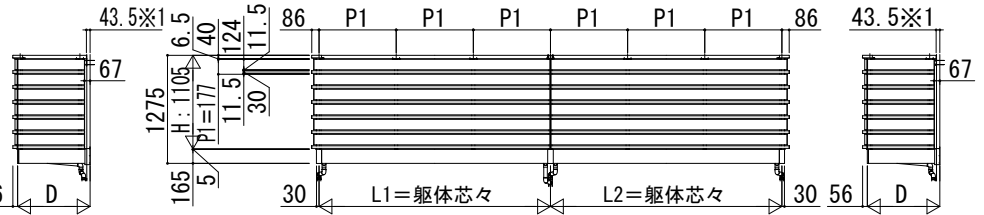

ルシアス バルコニー

■ルシアス バルコニー 持ち出し式（胴差し納まり）

■姿図

●組合せ格子【単体】

●組合せ格子【連結】

●DP1Gパネル【単体】

●DP1Gパネル【連結】

●ポリカパネル【単体】

●ポリカパネル【連結】

●パンチングパネル【単体】

●パンチングパネル【連結】

() は奥行4尺を示す

※1 外壁厚39mmまでは手摺笠木の切りつめなし

※1 外壁厚39mmまでは手摺笠木の切りつめなし

地域間	呼称幅	L	P1	呼称奥行	D
関東間	1間	1820	910	2尺	565
	1.5間	2730	910	3尺	855
	2間	3640	910	4尺	1155
	2.5間	4550	910		
メーター モジュール	1間	2000	1000		
	1.5間	3000	1000		
	2間	4000	1000		

地域間	呼称幅	L1	L2	P1	呼称奥行	D
関東間	3間	2730	2730	910	2尺	565
	3.5間	2730	3640	910	3尺	855
	4間	3640	3640	910	4尺	1155
	4.5間	3640	4550	910		
	5間	4550	4550	910		
メーター モジュール	3間	3000	3000	1000		
	3.5間	3000	4000	1000		
	4間	4000	4000	1000		
	4.5間	4000	5000	1000		
	5間	5000	5000	1000		