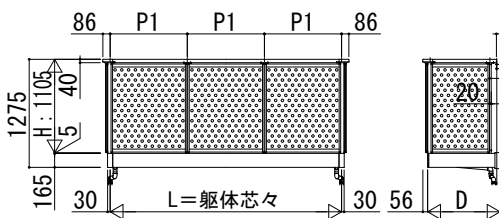

ルシアス バルコニー

■ルシアス バルコニー 持ち出し式（胴差し納まり）

■姿図

●組合せ格子【単体】

●組合せ格子【連結】

●DP1Gパネル【単体】

●DP1Gパネル【連結】

●ポリカパネル【単体】

●ポリカパネル【連結】

●パンチングパネル【単体】

●パンチングパネル【連結】

() は奥行4尺を示す

※1 外壁厚39mmまでは手摺笠木の切りつめなし

※1 外壁厚39mmまでは手摺笠木の切りつめなし

地域間	呼称幅	L	P1	呼称奥行	D
関東間	1間	1820	910	2尺	565
	1.5間	2730	910	3尺	855
	2間	3640	910	4尺	1155
	2.5間	4550	910		
メーター モジュール	1間	2000	1000		
	1.5間	3000	1000		
	2間	4000	1000		

地域間	呼称幅	L1	L2	P1	呼称奥行	D
関東間	3間	2730	2730	910	2尺	565
	3.5間	2730	3640	910	3尺	855
	4間	3640	3640	910	4尺	1155
	4.5間	3640	4550	910		
	5間	4550	4550	910		
メーター モジュール	3間	3000	3000	1000		
	3.5間	3000	4000	1000		
	4間	4000	4000	1000		
	4.5間	4000	5000	1000		
	5間	5000	5000	1000		