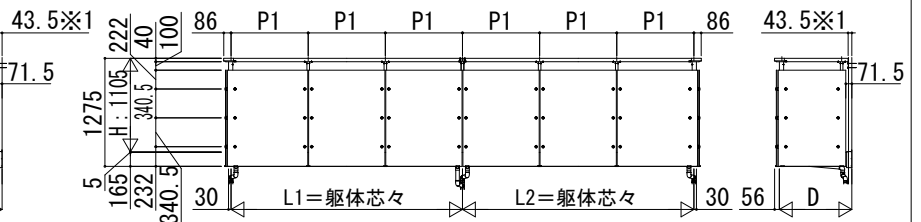

ルシアス バルコニー

■ルシアス バルコニー 持ち出し式（胴差し納まり）

■姿図

●組合せ格子【単体】

●組合せ格子【連結】

●DP1Gパネル【単体】

●DP1Gパネル【連結】

●ポリカパネル【単体】

●ポリカパネル【連結】

●パンチングパネル【単体】

●パンチングパネル【連結】

() は奥行4尺を示す

※1 外壁厚39mmまでは手摺笠木の切りつめなし

※1 外壁厚39mmまでは手摺笠木の切りつめなし

地域間	呼称幅	L	P1	呼称奥行	D
関東間	1間	1820	910	2尺	565
	1.5間	2730	910	3尺	855
	2間	3640	910	4尺	1155
	2.5間	4550	910		
メーター モジュール	1間	2000	1000		
	1.5間	3000	1000		
	2間	4000	1000		

地域間	呼称幅	L1	L2	P1	呼称奥行	D
関東間	3間	2730	2730	910	2尺	565
	3.5間	2730	3640	910	3尺	855
	4間	3640	3640	910	4尺	1155
	4.5間	3640	4550	910		
	5間	4550	4550	910		
メーター モジュール	3間	3000	3000	1000		
	3.5間	3000	4000	1000		
	4間	4000	4000	1000		
	4.5間	4000	5000	1000		
	5間	5000	5000	1000		

3.5間 (1.5+2)、4.5間 (2+2.5) は左右勝手があります。