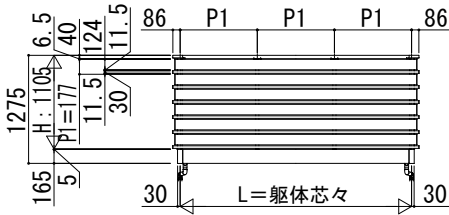

ルシアス バルコニー

■ルシアス バルコニー 持ち出し式（胴差し納まり）

■姿図

●組合せ格子【単体】

●組合せ格子【連結】

●DP1Gパネル【単体】

●DP1Gパネル【連結】

●ポリカパネル【単体】

●ポリカパネル【連結】

●パンチングパネル【単体】

●パンチングパネル【連結】

() は奥行4尺を示す

※1 外壁厚39mmまでは手摺笠木の切りつめなし

※1 外壁厚39mmまでは手摺笠木の切りつめなし

地域間	呼称幅	L	P1	呼称奥行	D
関東間	1間	1820	910	2尺	565
	1.5間	2730	910	3尺	855
	2間	3640	910	4尺	1155
	2.5間	4550	910		
メーター モジュール	1間	2000	1000		
	1.5間	3000	1000		
	2間	4000	1000		

地域間	呼称幅	L1	L2	P1	呼称奥行	D
関東間	3間	2730	2730	910	2尺	565
	3.5間	2730	3640	910	3尺	855
	4間	3640	3640	910	4尺	1155
	4.5間	3640	4550	910		
	5間	4550	4550	910		
メーター モジュール	3間	3000	3000	1000		
	3.5間	3000	4000	1000		
	4間	4000	4000	1000		
	4.5間	4000	5000	1000		
	5間	5000	5000	1000		