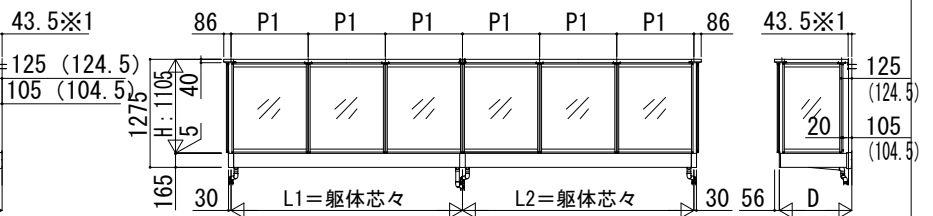

ルシアス バルコニー

■ルシアス バルコニー 持ち出し式（胴差し納まり）

■姿図

●組合せ格子【単体】

●組合せ格子【連結】

●DP1Gパネル【単体】

●DP1Gパネル【連結】

●ポリカパネル【単体】

●ポリカパネル【連結】

●パンチングパネル【単体】

●パンチングパネル【連結】

() は奥行4尺を示す

※1 外壁厚39mmまでは手摺笠木の切りつめなし

※1 外壁厚39mmまでは手摺笠木の切りつめなし

地域間	呼称幅	L	P1	呼称奥行	D
関東間	1間	1820	910	2尺	565
	1.5間	2730	910	3尺	855
	2間	3640	910	4尺	1155
	2.5間	4550	910		
メーター モジュール	1間	2000	1000		
	1.5間	3000	1000		
	2間	4000	1000		

地域間	呼称幅	L1	L2	P1	呼称奥行	D
関東間	3間	2730	2730	910	2尺	565
	3.5間	2730	3640	910	3尺	855
	4間	3640	3640	910	4尺	1155
	4.5間	3640	4550	910		
	5間	4550	4550	910		
メーター モジュール	3間	3000	3000	1000		
	3.5間	3000	4000	1000		
	4間	4000	4000	1000		
	4.5間	4000	5000	1000		
	5間	5000	5000	1000		