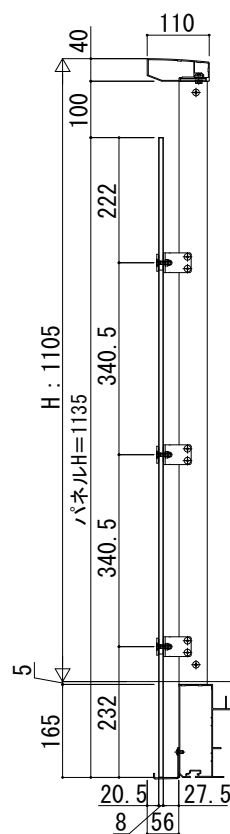

# ルシラス バルコニー

■ルシラス バルコニー (持ち出し式) 格子割り付け図

■デザイン部詳細 (桁隠しなし)

■たて断面図

●たて格子

※たて格子はH1205もあります

●たてストライプ

●横格子 (桁隠しなし)

●横ストライプ (桁隠しなし)

●台形格子 (桁隠しなし)

●組合せ格子 (桁隠しなし)

●DPGパネル

●ポリカ・パンチングパネル