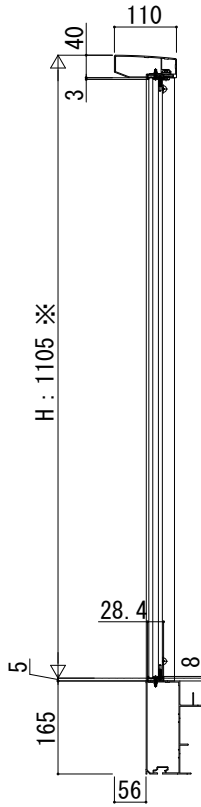

# ルシラス バルコニー

■ルシラス バルコニー (持ち出し式) 格子割り付け図

■デザイン部詳細 (桁隠しなし)

■たて断面図

●たて格子

※たて格子はH1205もあります

●たてストライプ

●横格子 (桁隠しなし)

●横ストライプ (桁隠しなし)

●台形格子 (桁隠しなし)

●組合せ格子 (桁隠しなし)

●DPGパネル

●ポリカ・パンチングパネル