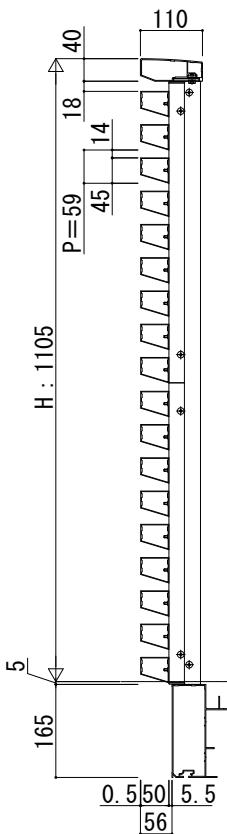

# ルシラス バルコニー

■ルシラス バルコニー (持ち出し式) 格子割り付け図

■デザイン部詳細 (桁隠しなし)

■たて断面図

●たて格子

※たて格子はH1205もあります

●たてストライプ

●横格子 (桁隠しなし)

●横ストライプ (桁隠しなし)

●台形格子 (桁隠しなし)

●組合せ格子 (桁隠しなし)

●DPGパネル

●ポリカ・パンチングパネル