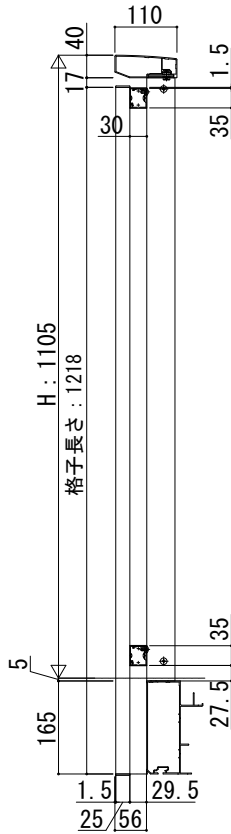

# ルシラス バルコニー

■ルシラス バルコニー (持ち出し式) 格子割り付け図

■デザイン部詳細 (桁隠しなし)

■たて断面図

●たて格子

※たて格子はH1205もあります

●たてストライプ

●横格子 (桁隠しなし)

●横ストライプ (桁隠しなし)

●台形格子 (桁隠しなし)

●組合せ格子 (桁隠しなし)

●DPGパネル

●ポリカ・パンチングパネル