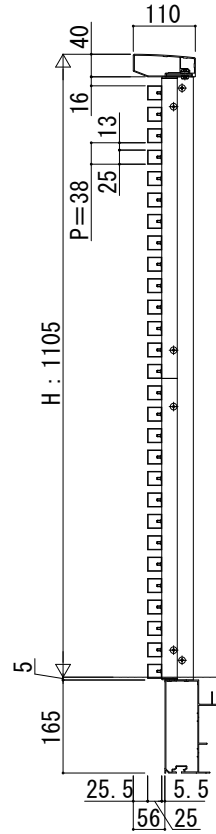

# ルシラス バルコニー

■ルシラス バルコニー (持ち出し式) 格子割り付け図

■デザイン部詳細 (桁隠しなし)

■たて断面図

●たて格子

※たて格子はH1205もあります

●たてストライプ

●横格子 (桁隠しなし)

●横ストライプ (桁隠しなし)

●台形格子 (桁隠しなし)

●組合せ格子 (桁隠しなし)

●DPGパネル

●ポリカ・パンチングパネル