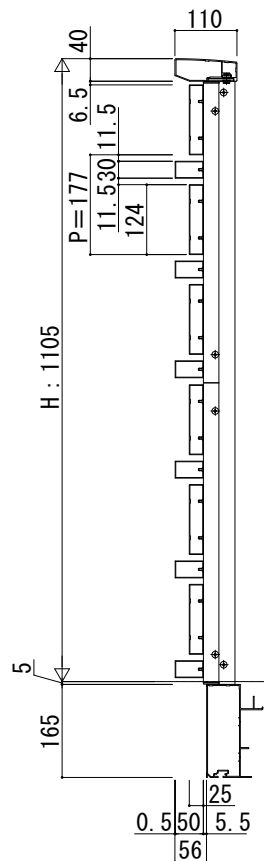

# ルシラス バルコニー

■ルシラス バルコニー (持ち出し式) 格子割り付け図

■デザイン部詳細 (桁隠しなし)

■たて断面図

●たて格子

※たて格子はH1205もあります

●たてストライプ

●横格子 (桁隠しなし)

●横ストライプ (桁隠しなし)

●台形格子 (桁隠しなし)

●組合せ格子 (桁隠しなし)

●DPGパネル

●ポリカ・パンチングパネル