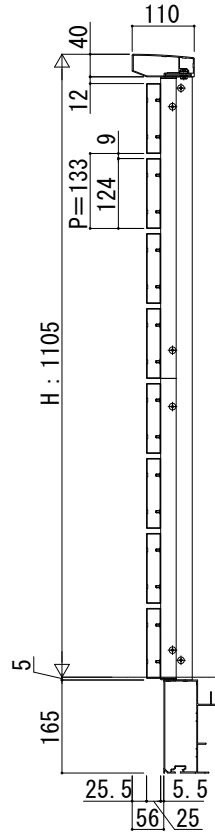

# ルシラス バルコニー

■ルシラス バルコニー (持ち出し式) 格子割り付け図

■デザイン部詳細 (桁隠しなし)

■たて断面図

●たて格子

※たて格子はH1205もあります

●たてストライプ

●横格子 (桁隠しなし)

●横ストライプ (桁隠しなし)

●台形格子 (桁隠しなし)

●組合せ格子 (桁隠しなし)

●DPGパネル

●ポリカ・パンチングパネル