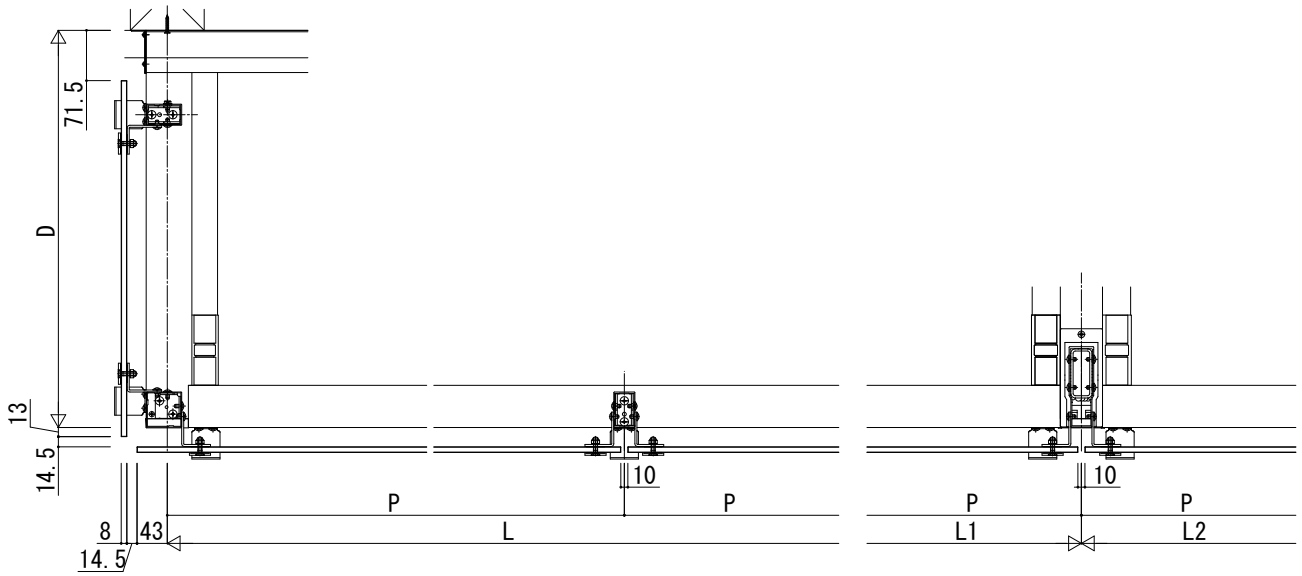

ロシアス バルコニー

■ロシアス バルコニー 持ち出し式（胴差し納まり・柱芯納まり）格子割り付け図

■デザイン部詳細

■平面図

●DPGパネル

●ポリカパネル・パンチングパネル

() : 奥行4尺の場合を示す