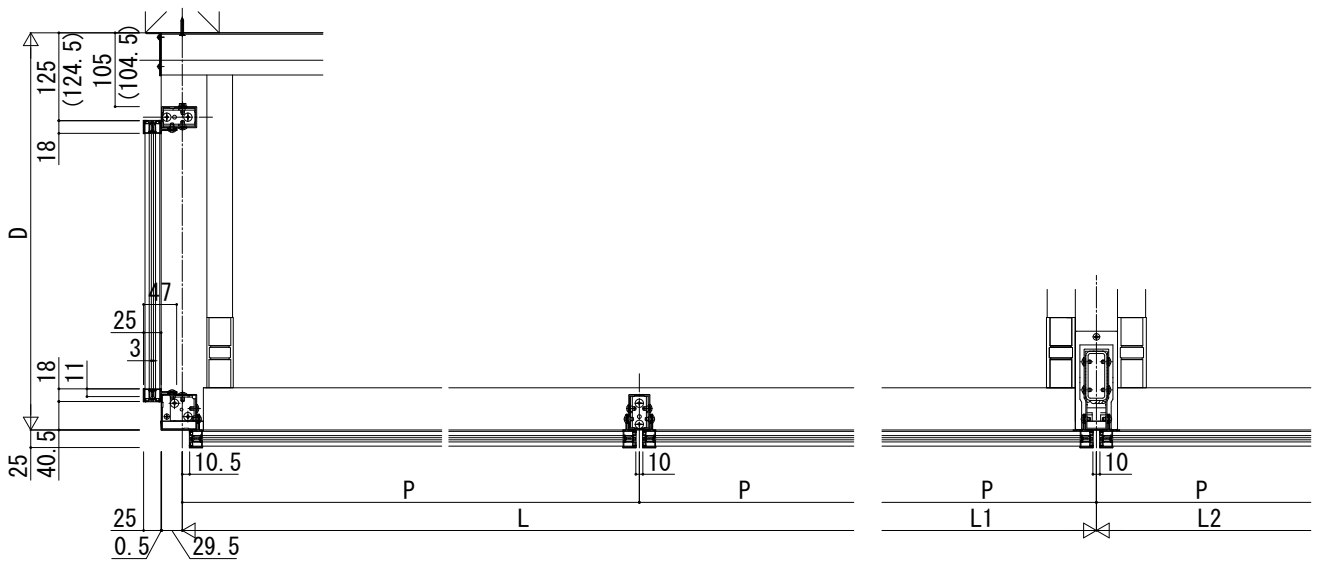

ロシアス バルコニー

■ロシアス バルコニー 持ち出し式（胴差し納まり・柱芯納まり）格子割り付け図

■デザイン部詳細

■平面図

●DPGパネル

●ポリカパネル・パンチングパネル

() : 奥行4尺の場合を示す