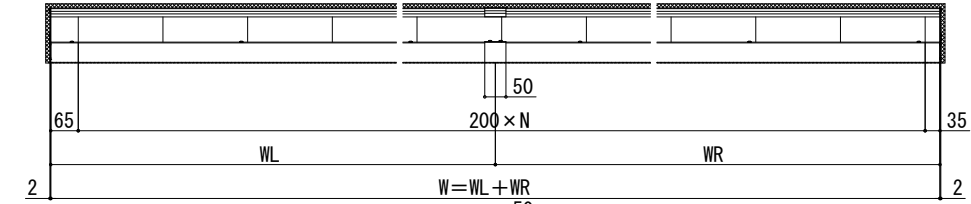

ルシアス バイザー

■先付け仕様 取付棧の固定方法【共通】

■正面図

●単体納まり

●W/100=奇数の場合

●A-A断面

●W/100=偶数の場合

●A-A断面

●パネル詳細図 (W/100=奇数の場合)

●パネル詳細図 (W/100=偶数の場合)

●連結納まり

●W/100=奇数の場合

●A-A断面

●W/100=偶数の場合

●A-A断面

■オプション 枯葉除けネット 枯葉除けネット (L=1800)