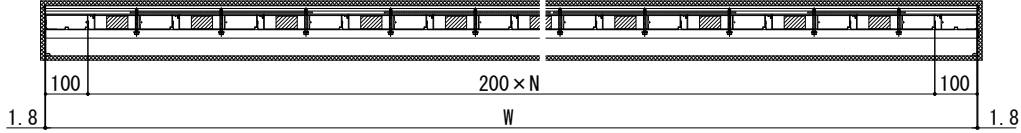

ルシアス バイザー

■先付け仕様 取付棧の固定方法【共通】

■正面図

●単体納まり

●W/100=奇数の場合

●A-A断面

●W/100=偶数の場合

●A-A断面

●パネル詳細図 (W/100=奇数の場合)

●パネル詳細図 (W/100=偶数の場合)

●連結納まり

●W/100=奇数の場合

●A-A断面

●W/100=偶数の場合

●A-A断面

■オプション 枯葉除けネット 枯葉除けネット (L=1800)