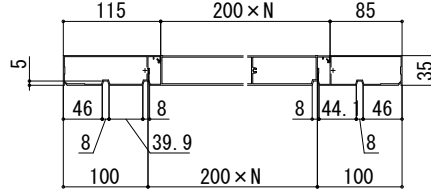

ルシアス バイザー

■先付け仕様 取付棧の固定方法【共通】

■正面図

●単体納まり

●W/100=奇数の場合

●A-A断面

●W/100=偶数の場合

●A-A断面

●パネル詳細図 (W/100=奇数の場合)

●パネル詳細図 (W/100=偶数の場合)

●連結納まり

●W/100=奇数の場合

●A-A断面

●W/100=偶数の場合

●A-A断面

■オプション 枯葉除けネット 枯葉除けネット (L=1800)