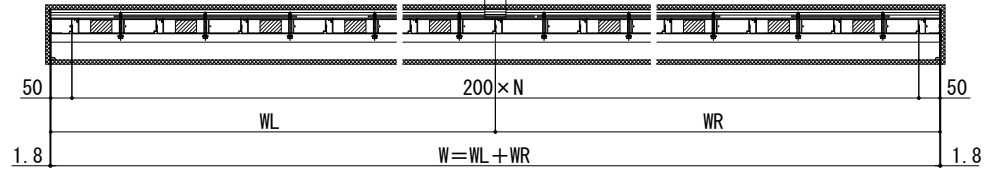

ルシアス バイザー

■先付け仕様 取付棧の固定方法【共通】

■正面図

●単体納まり

●W/100=奇数の場合

●A-A断面

●W/100=偶数の場合

●A-A断面

●パネル詳細図 (W/100=奇数の場合)

●パネル詳細図 (W/100=偶数の場合)

●連結納まり

●W/100=奇数の場合

●A-A断面

●W/100=偶数の場合

●A-A断面

■オプション 枯葉除けネット 枯葉除けネット (L=1800)