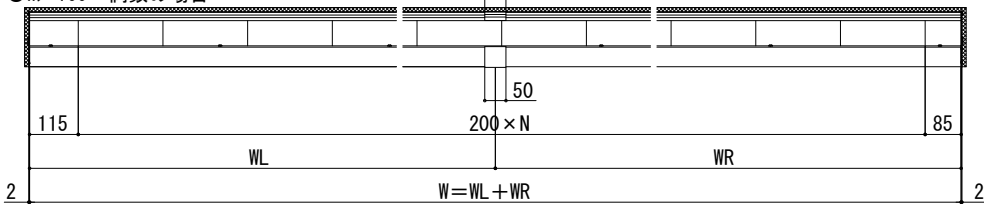

ルシアス バイザー

■先付け仕様 取付棧の固定方法【共通】

■正面図

●単体納まり

●W/100=奇数の場合

●A-A断面

●W/100=偶数の場合

●A-A断面

●パネル詳細図 (W/100=奇数の場合)

●パネル詳細図 (W/100=偶数の場合)

●連結納まり

●W/100=奇数の場合

●A-A断面

●W/100=偶数の場合

●A-A断面

■オプション 枯葉除けネット 枯葉除けネット (L=1800)