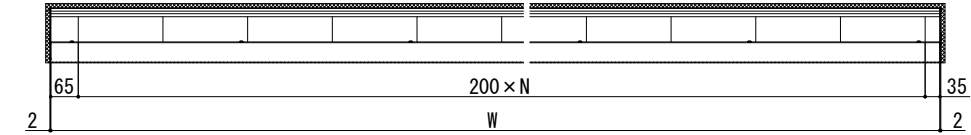

ルシアス バイザー

■先付け仕様 取付棧の固定方法【共通】

■正面図

●単体納まり

●W/100=奇数の場合

●A-A断面

●W/100=偶数の場合

●A-A断面

●パネル詳細図 (W/100=奇数の場合)

●パネル詳細図 (W/100=偶数の場合)

●連結納まり

●W/100=奇数の場合

●A-A断面

●W/100=偶数の場合

●A-A断面

■オプション 枯葉除けネット 枯葉除けネット (L=1800)