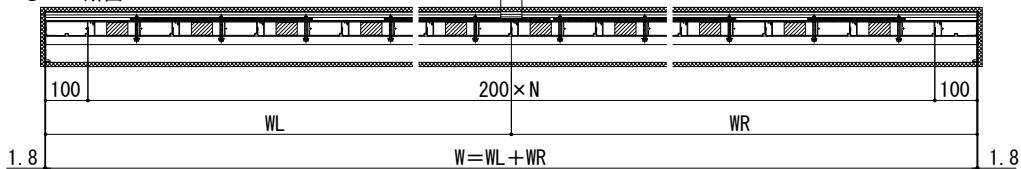

ルシアス バイザー

■先付け仕様 取付棧の固定方法【共通】

■正面図

●単体納まり

●W/100=奇数の場合

●A-A断面

●W/100=偶数の場合

●A-A断面

●パネル詳細図 (W/100=奇数の場合)

●パネル詳細図 (W/100=偶数の場合)

●連結納まり

●W/100=奇数の場合

●A-A断面

●W/100=偶数の場合

●A-A断面

■オプション 枯葉除けネット 枯葉除けネット (L=1800)