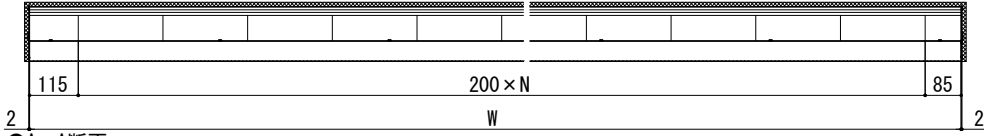

ルシアス バイザー

■先付け仕様 取付棧の固定方法【共通】

■正面図

●単体納まり

●W/100=奇数の場合

●A-A断面

●W/100=偶数の場合

●A-A断面

●パネル詳細図 (W/100=奇数の場合)

●パネル詳細図 (W/100=偶数の場合)

●連結納まり

●W/100=奇数の場合

●A-A断面

●W/100=偶数の場合

●A-A断面

■オプション 枯葉除けネット 枯葉除けネット (L=1800)