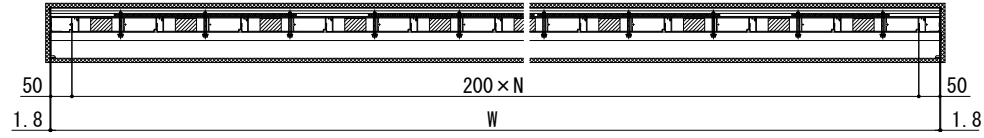

ルシアス バイザー

■先付け仕様 取付棧の固定方法【共通】

■正面図

●単体納まり

●W/100=奇数の場合

●A-A断面

●W/100=偶数の場合

●A-A断面

●パネル詳細図 (W/100=奇数の場合)

●パネル詳細図 (W/100=偶数の場合)

●連結納まり

●W/100=奇数の場合

●A-A断面

●W/100=偶数の場合

●A-A断面

■オプション 枯葉除けネット 枯葉除けネット (L=1800)