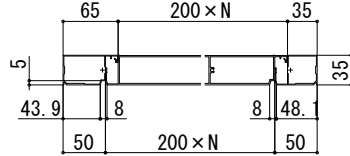

ルシアス バイザー

■先付け仕様 取付棧の固定方法【共通】

■正面図

●単体納まり

●W/100=奇数の場合

●A-A断面

●W/100=偶数の場合

●A-A断面

●パネル詳細図 (W/100=奇数の場合)

●パネル詳細図 (W/100=偶数の場合)

●連結納まり

●W/100=奇数の場合

●A-A断面

●W/100=偶数の場合

●A-A断面

■オプション 枯葉除けネット 枯葉除けネット (L=1800)