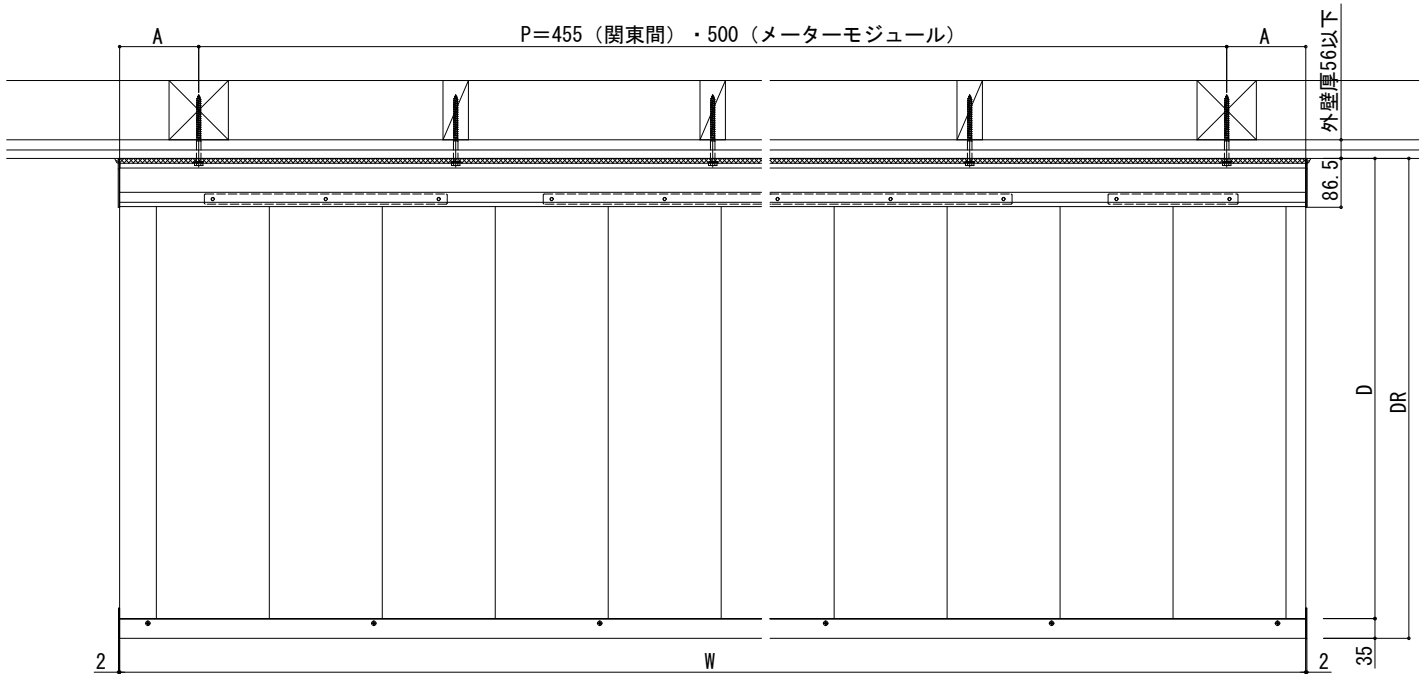

ルシアス バイザー

■後付け仕様

- 単体納まり

■側面図

- 雨樋ありの場合

■製品D、DRの対応サイズ

D	DR		HR	
	雨樋なし	雨樋あり	雨樋なし	雨樋あり
615	650	680	147.5	149.1
815	850	880	158	159.6

■平面図 ※A≤372.5 (関東間)・350 (メーターモジュール)

- 雨樋ありの場合

たて樋排水の場合