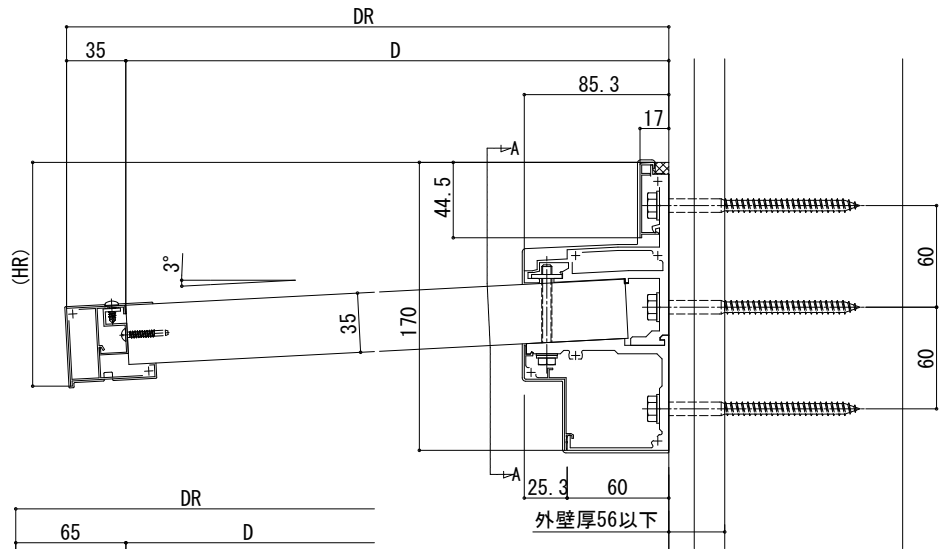

ルシアス バイザー

■後付け仕様

- 単体納まり

■側面図

- 雨樋ありの場合

■製品D、DRの対応サイズ

D	DR		HR	
	雨樋なし	雨樋あり	雨樋なし	雨樋あり
615	650	680	147.5	149.1
815	850	880	158	159.6

■平面図 ※A≤372.5 (関東間)・350 (メーターモジュール)

- 雨樋ありの場合

たて樋排水の場合