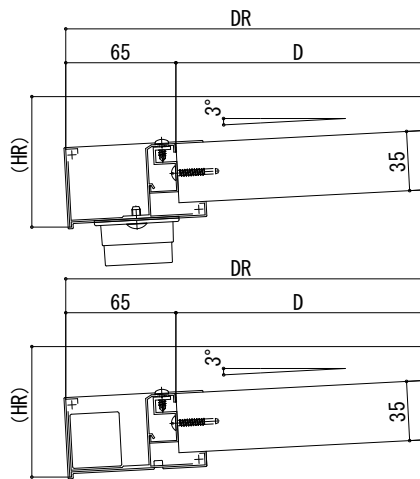

ルシアス バイザー

■後付け仕様

- 単体納まり

■側面図

- 雨樋ありの場合

■製品D、DRの対応サイズ

D	DR		HR	
	雨樋なし	雨樋あり	雨樋なし	雨樋あり
615	650	680	147.5	149.1
815	850	880	158	159.6

■平面図 ※A≤372.5 (関東間)・350 (メーターモジュール)

- 雨樋ありの場合

たて樋排水の場合