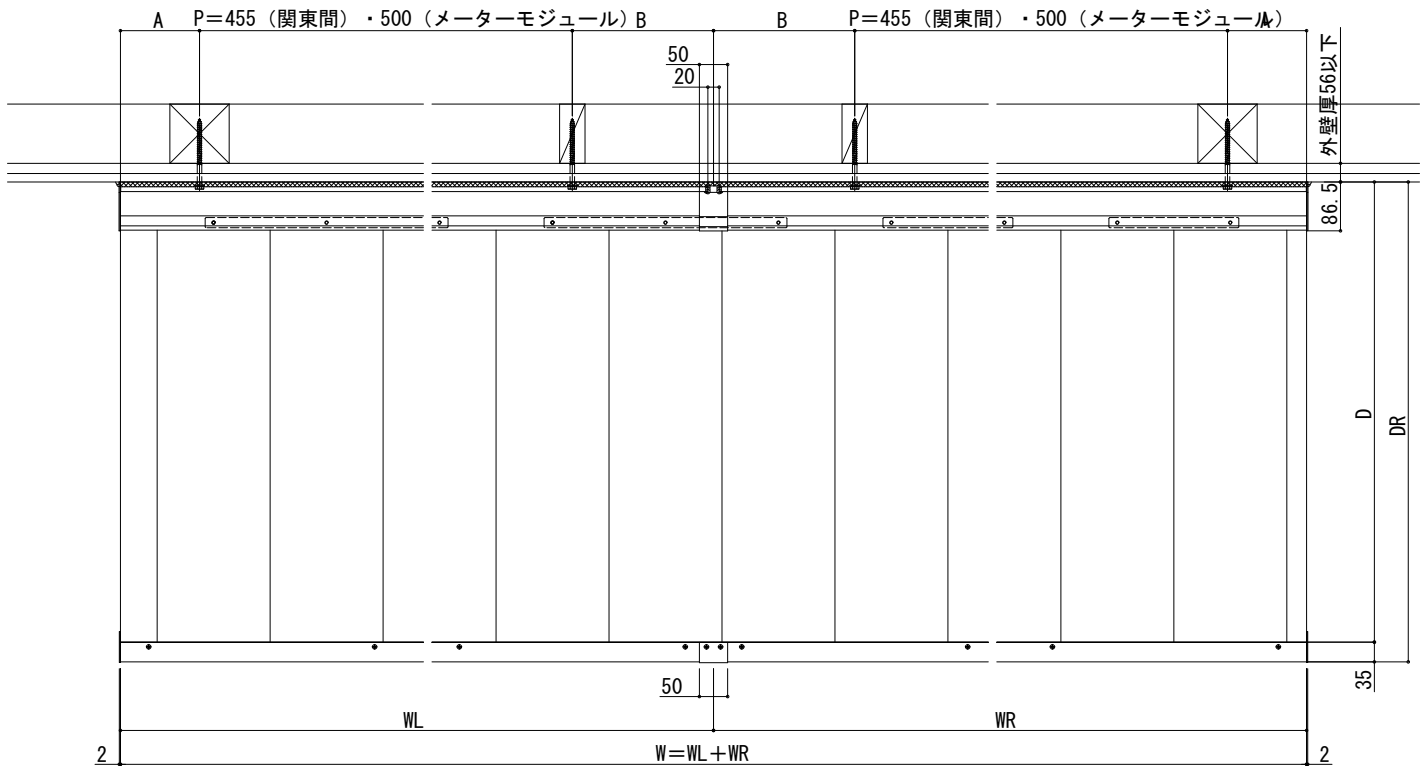

ルシアス バイザー

■後付け仕様

- 連結納まり

■側面図

- 雨樋ありの場合

■製品D、DRの対応サイズ

D	DR		HR	
	雨樋なし	雨樋あり	雨樋なし	雨樋あり
615	650	680	147.5	149.1
815	850	880	158	159.6

■平面図

※A、B ≤ 372.5 (関東間) ・ 350 (メーターモジュール)

- 雨樋ありの場合