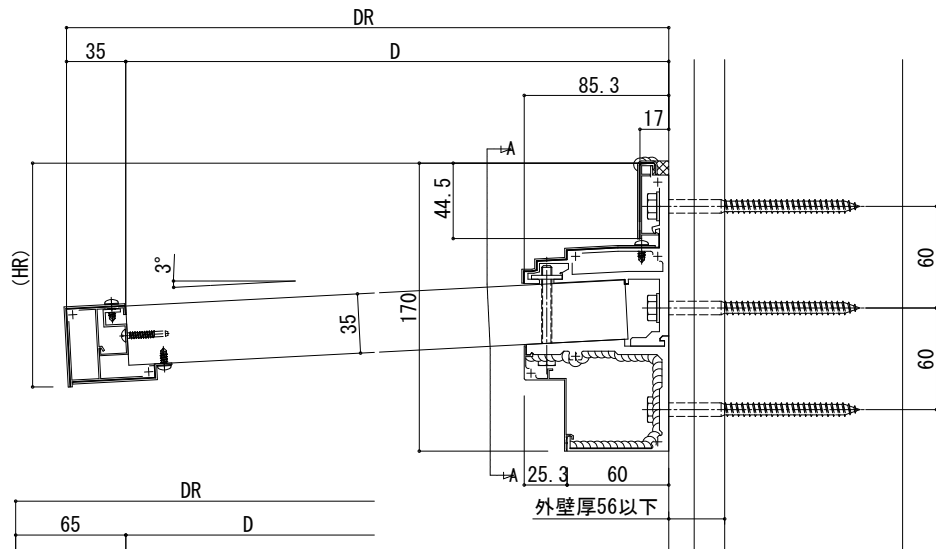

ルシアス バイザー

■後付け仕様

- 連結納まり

■側面図

- 雨樋ありの場合

■製品D、DRの対応サイズ

D	DR		HR	
	雨樋なし	雨樋あり	雨樋なし	雨樋あり
615	650	680	147.5	149.1
815	850	880	158	159.6

■平面図

※A、B ≤ 372.5 (関東間) ・ 350 (メーターモジュール)

- 雨樋ありの場合