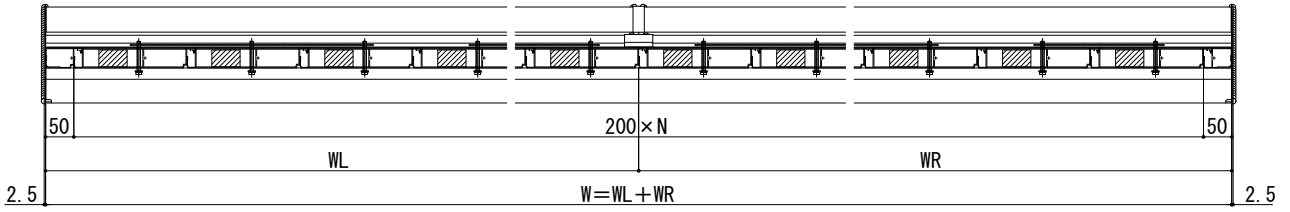

ルシアス バイザー

■後付け仕様

- 連結納まり

■正面図

- $W/100 = \text{奇数の場合}$

- A-A断面

- $W/100 = \text{偶数の場合}$

- A-A断面

- パネル詳細図 ($W/100 = \text{奇数の場合}$)

- パネル詳細図 ($W/100 = \text{偶数の場合}$)