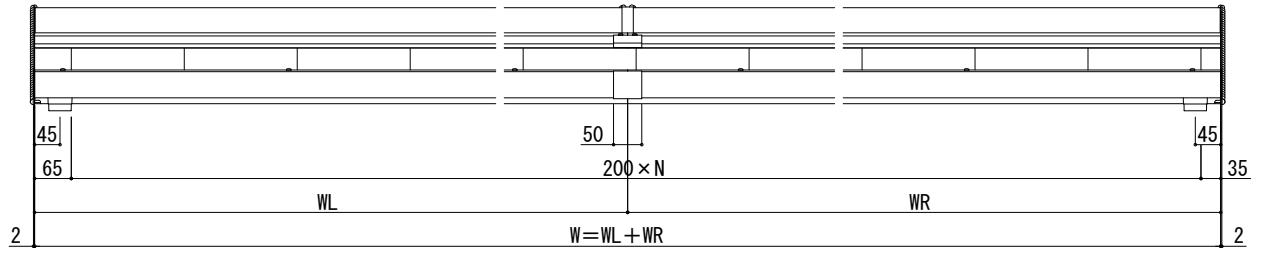

ルシアス バイザー

■後付け仕様

- 連結納まり

■正面図

- $W/100 = \text{奇数の場合}$

- A-A断面

- $W/100 = \text{偶数の場合}$

- A-A断面

- パネル詳細図 ($W/100 = \text{奇数の場合}$)

- パネル詳細図 ($W/100 = \text{偶数の場合}$)