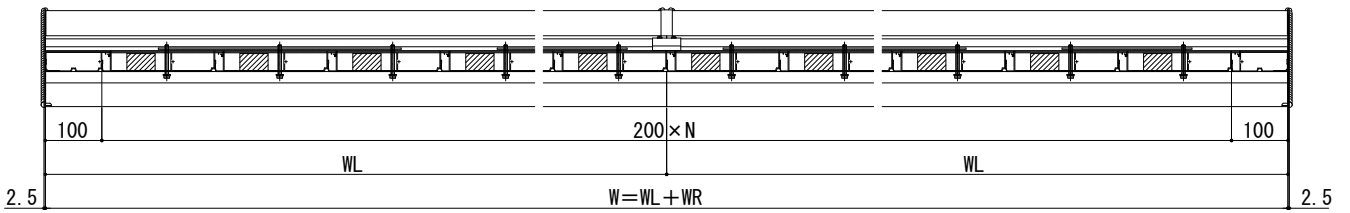

ルシアス バイザー

■後付け仕様

- 連結納まり

■正面図

- $W/100 = \text{奇数の場合}$

- A-A断面

- $W/100 = \text{偶数の場合}$

- A-A断面

- パネル詳細図 ($W/100 = \text{奇数の場合}$)

- パネル詳細図 ($W/100 = \text{偶数の場合}$)