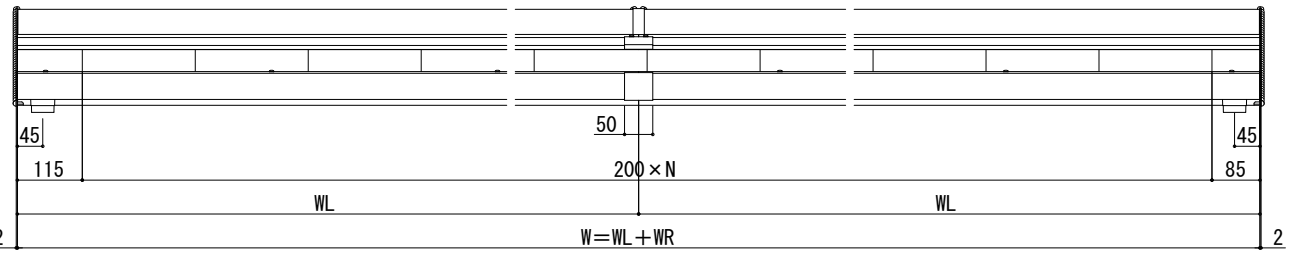

ルシアス バイザー

■後付け仕様

- 連結納まり

■正面図

- $W/100 = \text{奇数の場合}$

- A-A断面

- $W/100 = \text{偶数の場合}$

- A-A断面

- パネル詳細図 ($W/100 = \text{奇数の場合}$)

- パネル詳細図 ($W/100 = \text{偶数の場合}$)