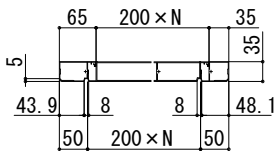

ルシアス バイザー

■後付け仕様

- 連結納まり

■正面図

- $W/100 = \text{奇数の場合}$

- A-A断面

- $W/100 = \text{偶数の場合}$

- A-A断面

- パネル詳細図 ($W/100 = \text{奇数の場合}$)

- パネル詳細図 ($W/100 = \text{偶数の場合}$)