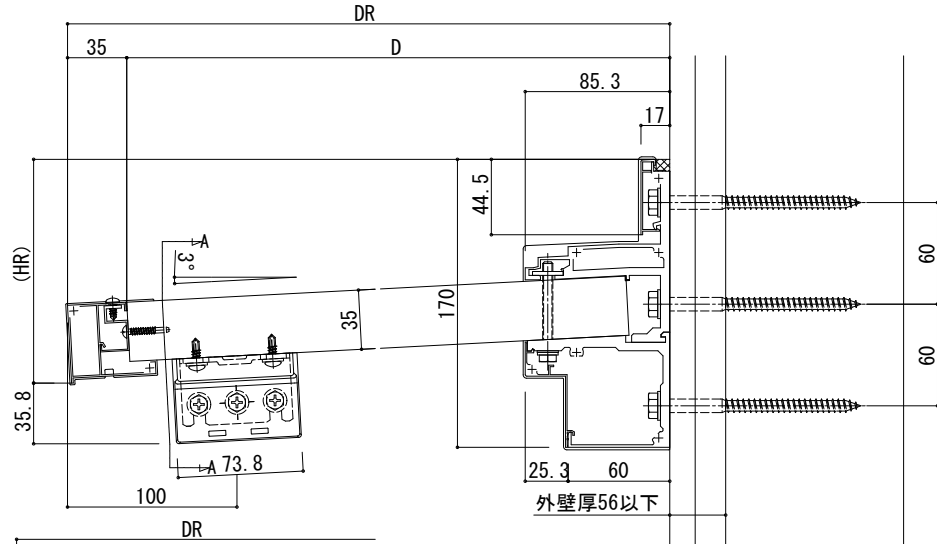

## ■後付け仕様

- 入隅納まり

## ■側面図

- 雨樋ありの場合

## ■製品D、DRの対応サイズ

D	DR		HR	
	雨樋なし	雨樋あり	雨樋なし	雨樋あり
615	650	680	147.5	149.1
815	850	880	158	159.6

## ■平面図

※A ≤ 372.5 (関東間) ・ 350 (メーターモジュール)

- 入隅用アタッチメント拡大図 (1 : 5)

- A-A断面図