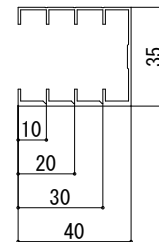

## ■側面図

- 雨樋ありの場合

## ■製品D、DRの対応サイズ

D	DR		HR	
	雨樋なし	雨樋あり	雨樋なし	雨樋あり
615	650	680	147.5	149.1
815	850	880	158	159.6

## ■平面図

※A ≤ 372.5 (関東間) ・ 350 (メーターモジュール)

- 入隅用アタッチメント拡大図 (1 : 5)

- A-A断面図