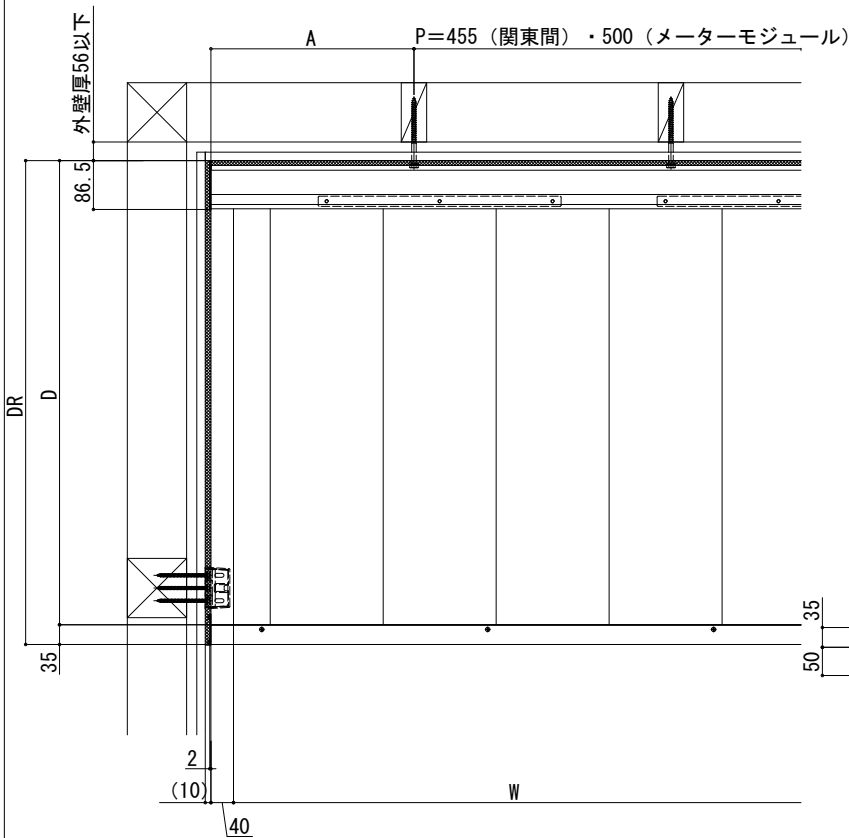

## ■後付け仕様

- 入隅納まり

## ■側面図

- 雨樋ありの場合

## ■製品D、DRの対応サイズ

D	DR		HR	
	雨樋なし	雨樋あり	雨樋なし	雨樋あり
615	650	680	147.5	149.1
815	850	880	158	159.6

## ■平面図

※A ≤ 372.5 (関東間) ・ 350 (メーターモジュール)

- 入隅用アタッチメント拡大図 (1 : 5)

- A-A断面図