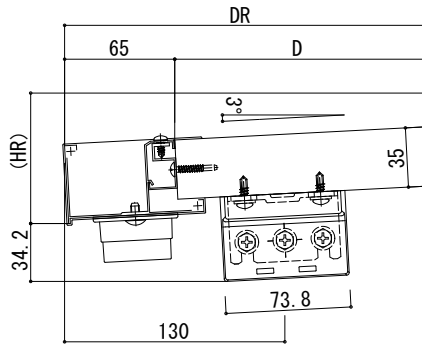

## ■後付け仕様

- 入隅納まり

## ■側面図

- 雨樋ありの場合

## ■製品D、DRの対応サイズ

D	DR		HR	
	雨樋なし	雨樋あり	雨樋なし	雨樋あり
615	650	680	147.5	149.1
815	850	880	158	159.6

## ■平面図

※A ≤ 372.5 (関東間) ・ 350 (メーターモジュール)

- 入隅用アタッチメント拡大図 (1 : 5)

- A-A断面図