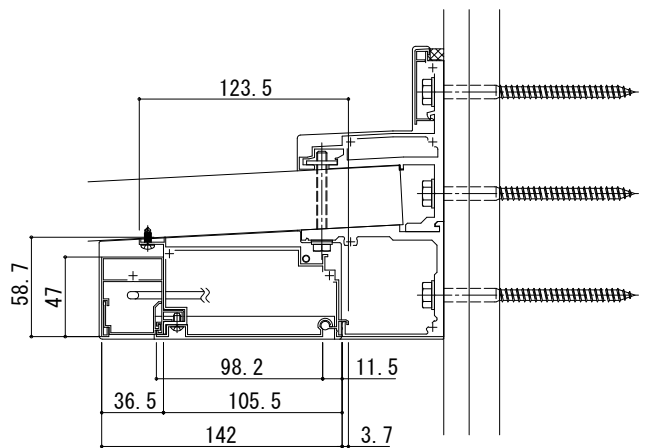

ルシアス バイザー

■照明付き仕様

■先付け仕様

■正面図 ※配線図は技術資料参照

■側面図

LED照明、照明カバーの納まり図

■後付け仕様

■正面図 ※配線図は技術資料参照

■側面図

LED照明、照明カバーの納まり図