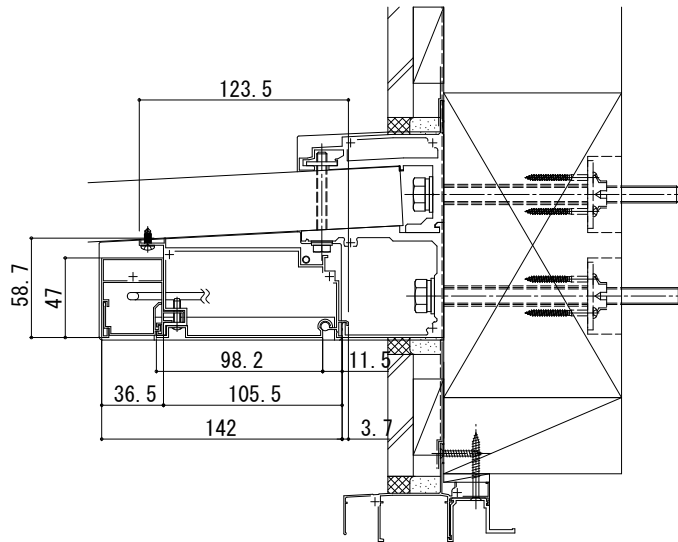

# ルシアス バイザー

■照明付き仕様

■先付け仕様

●入隅納まり

■正面図 ※配線図は技術資料参照

■側面図

LED照明、照明カバーの納まり図