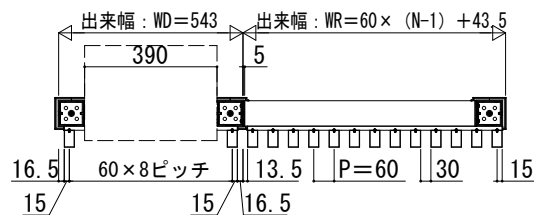

- ルシアス スクリーン
- 宅配ボックス・ポスト納まり (延長) たてデザイン
- 横断面図

■ストライプ格子

●両柱一右延長

ルシアス 宅配ボックスの場合

※【 】はポストイモ 宅配ボックスの場合

■ストライプ格子

●片柱一左延長 外観右柱

ルシアス 宅配ボックスの場合

※【 】はポストイモ 宅配ボックスの場合

■細格子

●両柱一右延長

ルシアス 宅配ボックスの場合

■細格子

●片柱一左延長 外観右柱

ルシアス 宅配ボックスの場合

■細格子