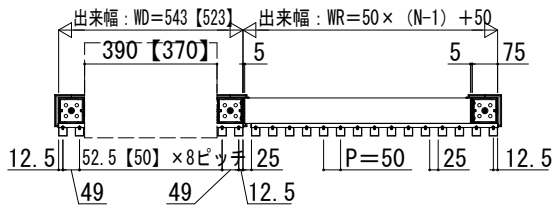

- ルシアス スクリーン
- 宅配ボックス・ポスト納まり (延長) たてデザイン
- 横断面図

■ストライプ格子

●両柱一右延長

ルシアス 宅配ボックスの場合

※【 】はポストイモ 宅配ボックスの場合

■ストライプ格子

●片柱一左延長 外観右柱

ルシアス 宅配ボックスの場合

※【 】はポストイモ 宅配ボックスの場合

■細格子

●両柱一右延長

ルシアス 宅配ボックスの場合

■細格子

●片柱一左延長 外観右柱

ルシアス 宅配ボックスの場合

■細格子