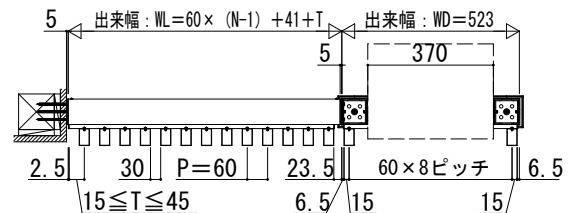

- ルシアス スクリーン
- 宅配ボックス・ポスト納まり (延長) たてデザイン
- 横断面図

■ストライプ格子

●両柱一右延長

ルシアス 宅配ボックスの場合

※【 】はポストイモ 宅配ボックスの場合

■ストライプ格子

●片柱一左延長 外観右柱

ルシアス 宅配ボックスの場合

※【 】はポストイモ 宅配ボックスの場合

■細格子

●両柱一右延長

ルシアス 宅配ボックスの場合

■細格子

●片柱一左延長 外観右柱

ルシアス 宅配ボックスの場合

■細格子

●両柱一右延長

ポストイモ 宅配ボックスの場合

■細格子

●片柱一左延長 外観右柱

ポストイモ 宅配ボックスの場合

■ストライプ格子

●片柱一両側延長 外観左柱

ルシアス 宅配ボックスの場合