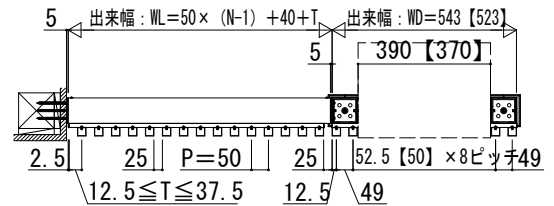

- ルシアス スクリーン
- 宅配ボックス・ポスト納まり (延長) たてデザイン
- 横断面図

■ストライプ格子

●両柱一右延長

ルシアス 宅配ボックスの場合

※【 】はポストイモ 宅配ボックスの場合

■ストライプ格子

●片柱一左延長 外観右柱

ルシアス 宅配ボックスの場合

※【 】はポストイモ 宅配ボックスの場合

■細格子

●両柱一右延長

ルシアス 宅配ボックスの場合

■細格子

●片柱一左延長 外観右柱

ルシアス 宅配ボックスの場合

■細格子