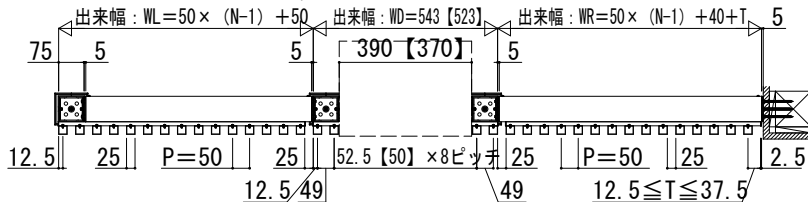

■ストライプ格子

●片柱一両側延長 外観左柱

ルシアス 宅配ボックスの場合

※【 】はポストイモ 宅配ボックスの場合