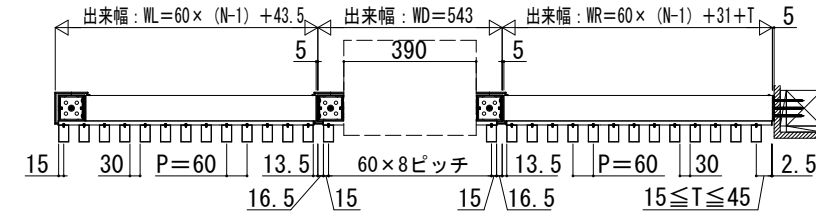

■細格子

●片柱一両側延長 外観左柱

ルシアス 宅配ボックスの場合