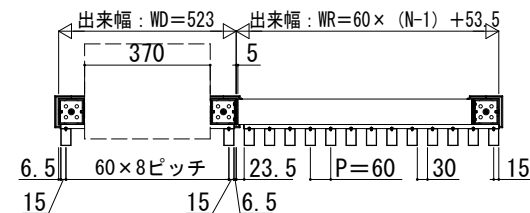

■細格子

●両柱一右延長

ポストイモ 宅配ボックスの場合