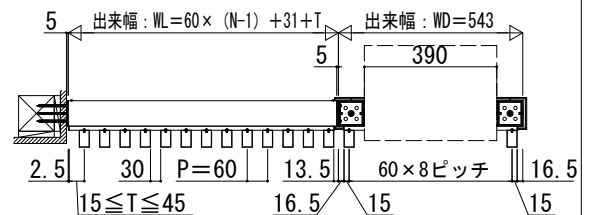

- ルシアス スクリーン
- 宅配ボックス・ポスト納まり (延長) たてデザイン
- 横断面図

■ストライプ格子

●両柱一右延長

ルシアス 宅配ボックスの場合

※【 】はポストイモ 宅配ボックスの場合

■ストライプ格子

●片柱一左延長 外観右柱

ルシアス 宅配ボックスの場合

※【 】はポストイモ 宅配ボックスの場合

■細格子

●両柱一右延長

ルシアス 宅配ボックスの場合

■細格子

●片柱一左延長 外観右柱

ルシアス 宅配ボックスの場合

■細格子