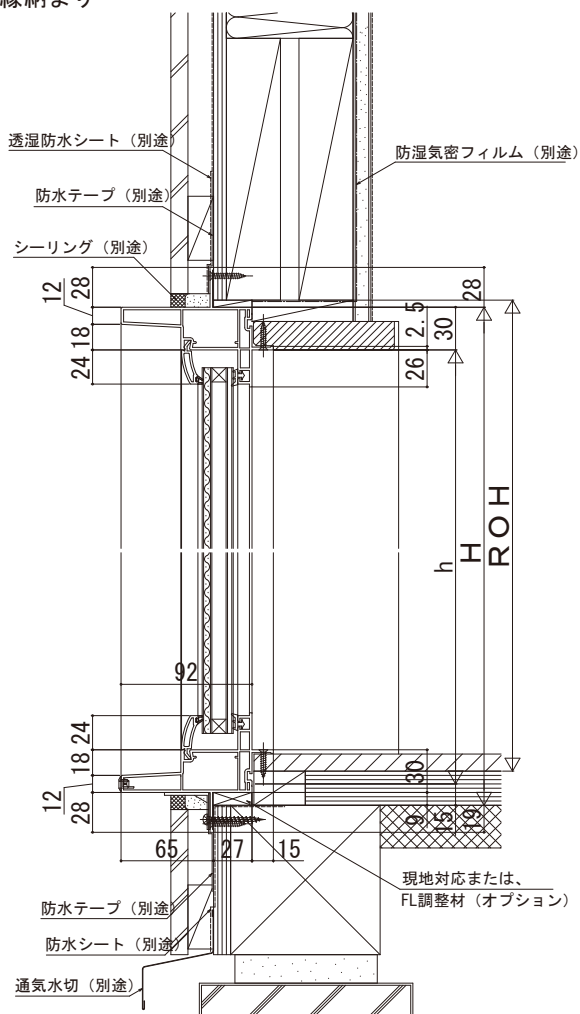

APW 330 防火窓 アングル付 FIX窓

2×4

内観姿図

■FIX窓

- アングル付
- テラスタイプ
- 窓額縁納まり

注意

掃除機や玩具等とガラスの接触を防止する場合は、ガラス面とフロア面が同じにならないように配慮してください。

※ROH/ROW寸法は納まりによって異なります。
規格表の数値は参考値です。納まり図の数値とは異なります。