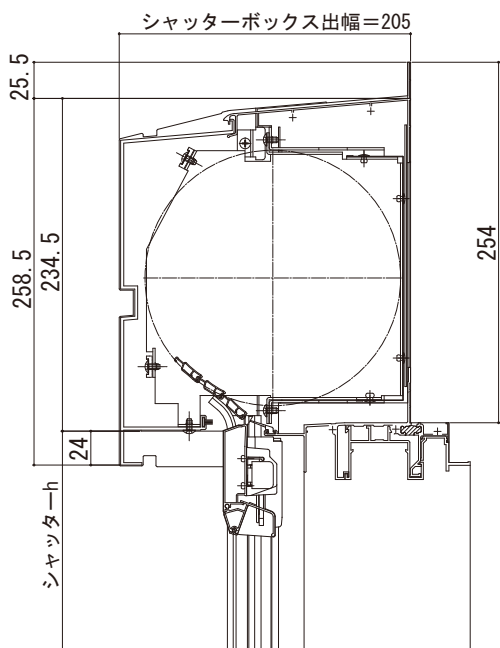

APW331 シャッター付引違いテラス戸 ハイブリッドスライディング

■シャッターボックス（シャッター付引違いテラス戸 リモコンスリットシャッターGR）

●フラット

●ラウンド（アルミ）

●軒天用

※シャッターボックスカバー付のシャッター部セットには、ラウンド（アルミ）が同梱されています。