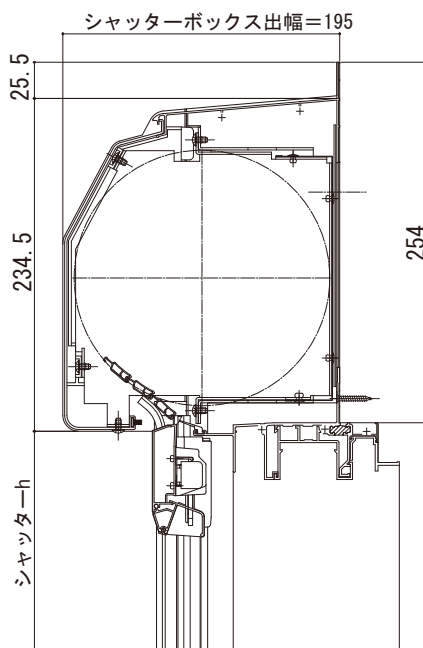

APW331 シャッター付引違いテラス戸 ハイブリッドスライディング

■シャッターボックス（シャッター付引違いテラス戸 リモコンスリットシャッターGR）

●フラット

●ラウンド（アルミ）

●軒天用

※シャッターボックスカバー付のシャッター部セットには、ラウンド（アルミ）が同梱されています。