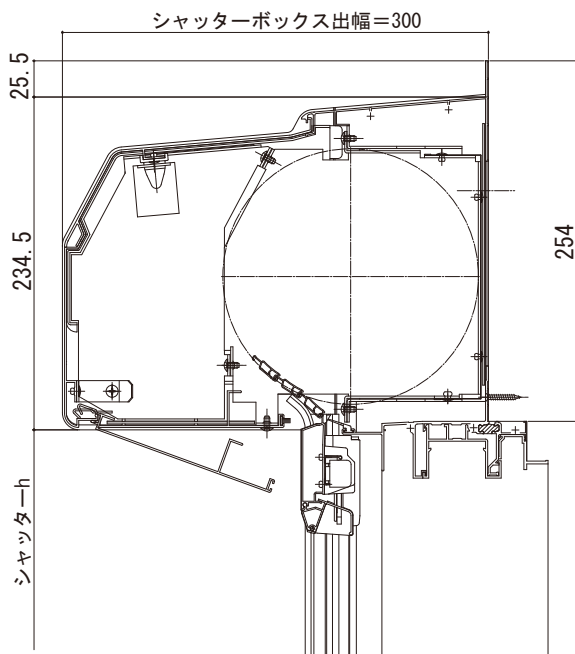

APW331 シャッター付引違いテラス戸 ハイブリッドスライディング

■シャッターボックス（シャッター付引違いテラス戸 リモコンスリットシャッターGR）

●フラット

●ラウンド（アルミ）

●軒天用

※シャッターボックスカバー付のシャッター部セットには、ラウンド（アルミ）が同梱されています。