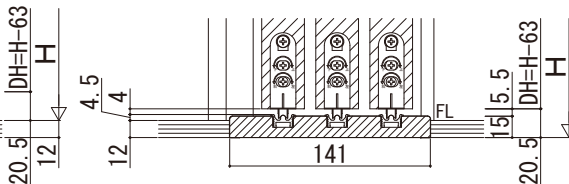

Smayell (スマエル) クローゼットドア

■引戸タイプ 3枚連動 ノンケーシング

●たて断面図

[床先貼 埋込敷居 (アルミ) 使用時]

・直付敷居 (アルミ) [床先貼]

ケーシング

●たて断面図

[床先貼 埋込敷居 (アルミ) 使用時]

・直付敷居 (アルミ) [床先貼]

●横断面図

※有効開口寸法公式は、枠厚に化粧シート厚も加えて算出しています。

・薄敷居 四方枠 [床先貼]

・薄敷居 四方枠 [床後貼]

●横断面図

※有効開口寸法公式は、枠厚に化粧シート厚も加えて算出しています。

・薄敷居 四方枠 [床先貼]

・薄敷居 四方枠 [床後貼]

基本寸法表

		3枚連動		
W呼称		164	167	244
W (DW)		1643 (590.5)	1672 (600)	2449 (859)
有効開口寸法		1015.5	1035	1553
H呼称		20、23		
H (DH)	3方枠	2033 (1982)、2333 (2282)		
	4方枠	2045 (1982)、2345 (2282)		

※サイズ設定の詳細については、規格表ページをご参照ください。