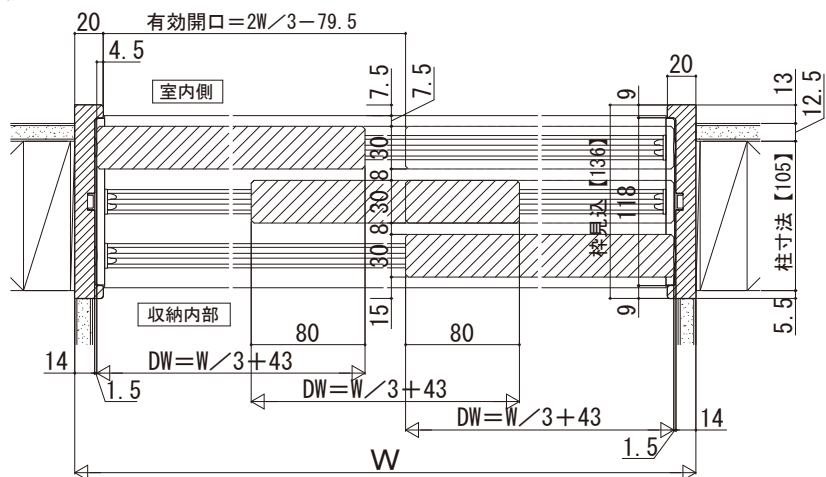

Smayell (スマエル) クローゼットドア

■引戸タイプ 3枚連動 ノンケーシング

●たて断面図

[床先貼 埋込敷居 (アルミ) 使用時]

・直付敷居 (アルミ) [床先貼]

ケーシング

●たて断面図

[床先貼 埋込敷居 (アルミ) 使用時]

・直付敷居 (アルミ) [床先貼]

●横断面図

※有効開口寸法公式は、枠厚に化粧シート厚も加えて算出しています。

・薄敷居 四方枠 [床先貼]

・薄敷居 四方枠 [床後貼]

●横断面図

※有効開口寸法公式は、枠厚に化粧シート厚も加えて算出しています。

・薄敷居 四方枠 [床先貼]

・薄敷居 四方枠 [床後貼]

基本寸法表

		3枚連動		
W呼称		164	167	244
W (DW)		1643 (590.5)	1672 (600)	2449 (859)
有効開口寸法		1015.5	1035	1553
H呼称		20、23		
H (DH)	3方枠	2033 (1982)、2333 (2282)		
	4方枠	2045 (1982)、2345 (2282)		

※サイズ設定の詳細については、規格表ページをご参照ください。