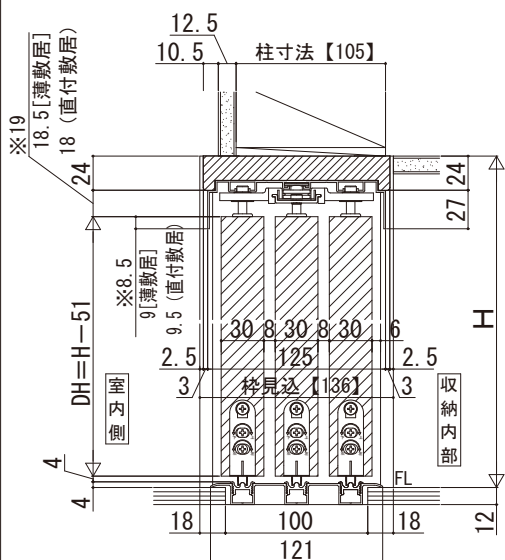

Smayell (スマエル) クローゼットドア

■引戸タイプ 3枚連動 ノンケーシング

●たて断面図

[床先貼 埋込敷居 (アルミ) 使用時]

・直付敷居 (アルミ) [床先貼]

ケーシング

●たて断面図

[床先貼 埋込敷居 (アルミ) 使用時]

・直付敷居 (アルミ) [床先貼]

●横断面図

※有効開口寸法公式は、枠厚に化粧シート厚も加えて算出しています。

・薄敷居 四方枠 [床先貼]

・薄敷居 四方枠 [床後貼]

●横断面図

※有効開口寸法公式は、枠厚に化粧シート厚も加えて算出しています。

・薄敷居 四方枠 [床先貼]

・薄敷居 四方枠 [床後貼]

基本寸法表

		3枚連動		
W呼称		164	167	244
W (DW)		1643 (590.5)	1672 (600)	2449 (859)
有効開口寸法		1015.5	1035	1553
H呼称		20、23		
H (DH)	3方枠	2033 (1982)、2333 (2282)		
	4方枠	2045 (1982)、2345 (2282)		

※サイズ設定の詳細については、規格表ページをご参照ください。