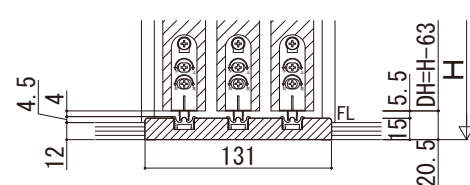

Smayell (スマエル) クローゼットドア

■引戸タイプ 3枚連動 ノンケーシング

●たて断面図

[床先貼 埋込敷居 (アルミ) 使用時]

・直付敷居 (アルミ) [床先貼]

ケーシング

●たて断面図

[床先貼 埋込敷居 (アルミ) 使用時]

・直付敷居 (アルミ) [床先貼]

●横断面図

※有効開口寸法公式は、枠厚に化粧シート厚も加えて算出しています。

・薄敷居 四方枠 [床先貼]

・薄敷居 四方枠 [床後貼]

●横断面図

※有効開口寸法公式は、枠厚に化粧シート厚も加えて算出しています。

・薄敷居 四方枠 [床先貼]

・薄敷居 四方枠 [床後貼]

基本寸法表

		3枚連動		
W呼称		164	167	244
W (DW)		1643 (590.5)	1672 (600)	2449 (859)
有効開口寸法		1015.5	1035	1553
H呼称		20、23		
H (DH)	3方枠	2033 (1982)、2333 (2282)		
	4方枠	2045 (1982)、2345 (2282)		

※サイズ設定の詳細については、規格表ページをご参照ください。