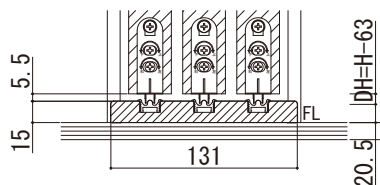

Smayell (スマエル) クローゼットドア

■引戸タイプ 3枚連動 ノンケーシング

●たて断面図

[床先貼 埋込敷居 (アルミ) 使用時]

・直付敷居 (アルミ) [床先貼]

ケーシング

●たて断面図

[床先貼 埋込敷居 (アルミ) 使用時]

・直付敷居 (アルミ) [床先貼]

●横断面図

※有効開口寸法公式は、枠厚に化粧シート厚も加えて算出しています。

・薄敷居 四方枠 [床先貼]

・薄敷居 四方枠 [床後貼]

●横断面図

※有効開口寸法公式は、枠厚に化粧シート厚も加えて算出しています。

・薄敷居 四方枠 [床先貼]

・薄敷居 四方枠 [床後貼]

基本寸法表

		3枚連動		
W呼称		164	167	244
W (DW)		1643 (590.5)	1672 (600)	2449 (859)
有効開口寸法		1015.5	1035	1553
H呼称		20、23		
H (DH)	3方枠	2033 (1982)、2333 (2282)		
	4方枠	2045 (1982)、2345 (2282)		

※サイズ設定の詳細については、規格表ページをご参照ください。