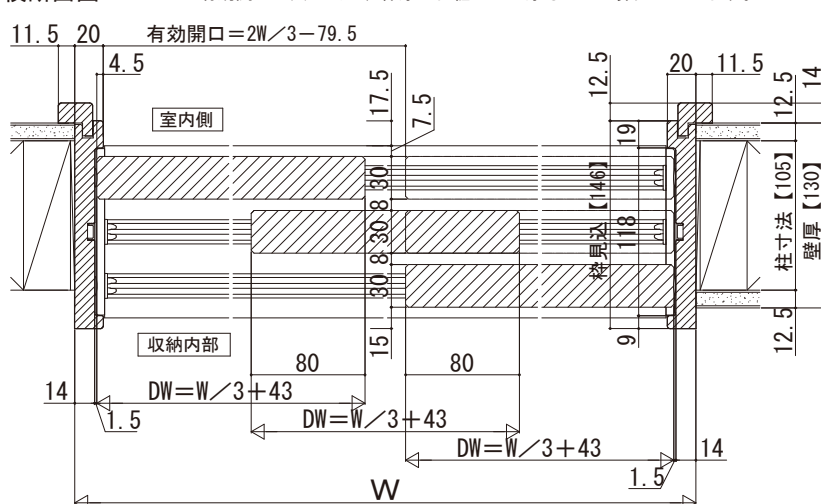

Smayell (スマエル) クローゼットドア

■引戸タイプ 3枚連動 ノンケーシング

●たて断面図

[床先貼 埋込敷居 (アルミ) 使用時]

・直付敷居 (アルミ) [床先貼]

ケーシング

●たて断面図

[床先貼 埋込敷居 (アルミ) 使用時]

・直付敷居 (アルミ) [床先貼]

●横断面図

※有効開口寸法公式は、枠厚に化粧シート厚も加えて算出しています。

・薄敷居 四方枠 [床先貼]

・薄敷居 四方枠 [床後貼]

●横断面図

※有効開口寸法公式は、枠厚に化粧シート厚も加えて算出しています。

・薄敷居 四方枠 [床先貼]

・薄敷居 四方枠 [床後貼]

基本寸法表

		3枚連動		
W呼称		164	167	244
W (DW)		1643 (590.5)	1672 (600)	2449 (859)
有効開口寸法		1015.5	1035	1553
H呼称		20、23		
H (DH)	3方枠	2033 (1982)、2333 (2282)		
	4方枠	2045 (1982)、2345 (2282)		

※サイズ設定の詳細については、規格表ページをご参照ください。