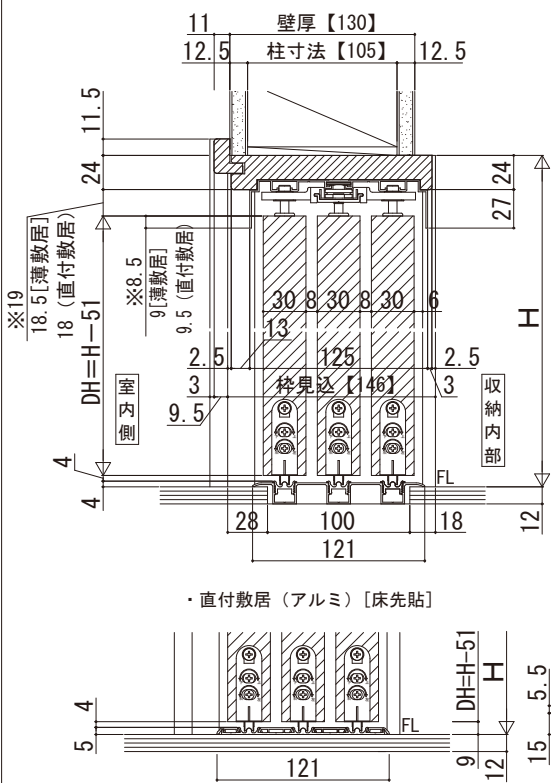

Smayell (スマエル) クローゼットドア

■引戸タイプ 3枚連動 ノンケーシング

●たて断面図

[床先貼 埋込敷居 (アルミ) 使用時]

・直付敷居 (アルミ) [床先貼]

ケーシング

●たて断面図

[床先貼 埋込敷居 (アルミ) 使用時]

・直付敷居 (アルミ) [床先貼]

●横断面図

※有効開口寸法公式は、枠厚に化粧シート厚も加えて算出しています。

・薄敷居 四方枠 [床先貼]

・薄敷居 四方枠 [床後貼]

●横断面図

※有効開口寸法公式は、枠厚に化粧シート厚も加えて算出しています。

・薄敷居 四方枠 [床先貼]

・薄敷居 四方枠 [床後貼]

基本寸法表

		3枚連動		
W呼称		164	167	244
W (DW)		1643 (590.5)	1672 (600)	2449 (859)
有効開口寸法		1015.5	1035	1553
H呼称		20、23		
H (DH)	3方枠	2033 (1982)、2333 (2282)		
	4方枠	2045 (1982)、2345 (2282)		

※サイズ設定の詳細については、規格表ページをご参照ください。