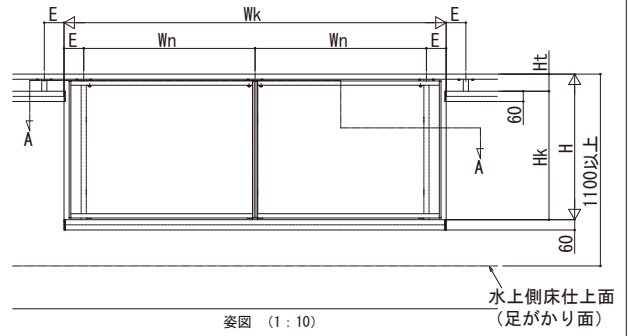

エルビュート ハンドレール 四辺支持

■エルビュート ハンドレール 四辺支持 ■掘込みタイプ

●ワイド手すり 内勾配笠木 たて笠木なし

※設定笠木幅・適応躯体厚は、各シリーズの技術資料をご参照ください。
※笠木見付70mm仕様は、ベースレールの納まり図をご参照ください。

姿図 (1:10)

本図は笠木幅 $K=200$ (躯体厚 = 165)、見付60mmを示す。