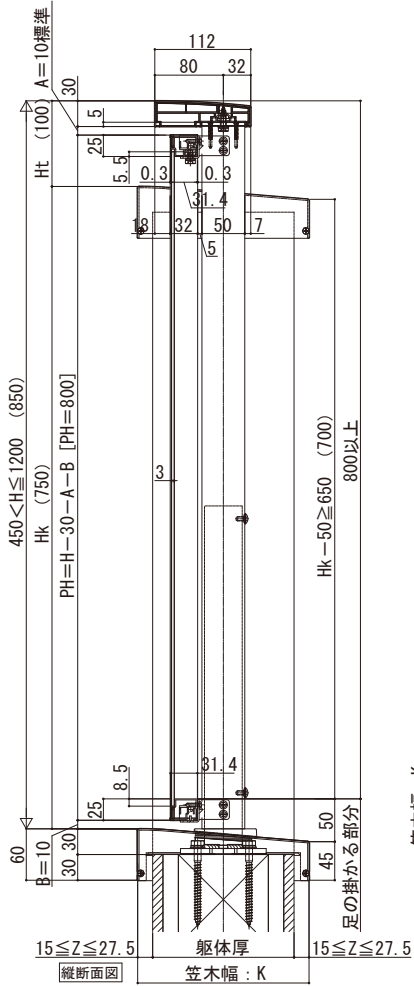

エルビュート ハンドレール 四辺支持

■エルビュート ハンドレール 四辺支持 ■掘込みタイプ

●ワイド手すり 内勾配笠木 たて笠木なし

※設定笠木幅・適応躯体厚は、各シリーズの技術資料をご参照ください。
※笠木見付70mm仕様は、ベースレールの納まり図をご参照ください。

姿図 (1:10)

本図は笠木幅 $K=200$ (躯体厚 = 165)、見付60mmを示す。