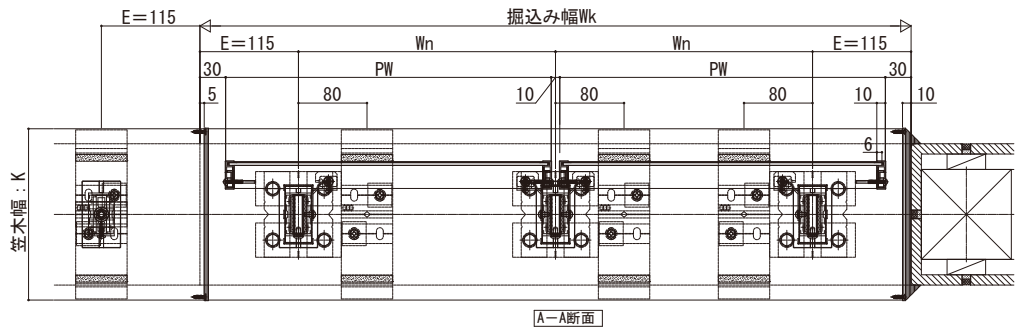

エルビュート ハンドレール 四辺支持

■エルビュート ハンドレール 四辺支持 ■掘込みタイプ

●ワイド手すり 内勾配笠木 たて笠木なし

※設定笠木幅・適応躯体厚は、各シリーズの技術資料をご参照ください。
※笠木見付70mm仕様は、ベースレールの納まり図をご参照ください。

姿図 (1:10)

本図は笠木幅 $K=200$ (躯体厚 = 165)、見付60mmを示す。