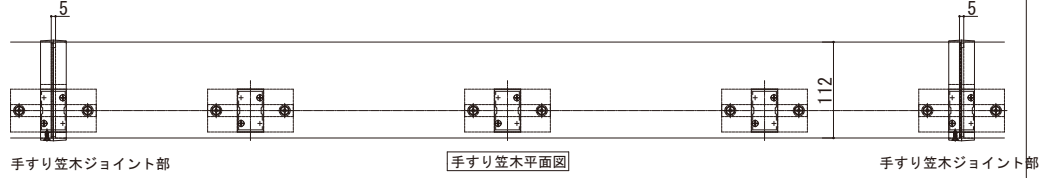

エルビュート ハンドレール 四辺支持

■エルビュート ハンドレール 四辺支持 ■掘込みタイプ

●ワイド手すり 内勾配笠木 たて笠木なし

※設定笠木幅・適応躯体厚は、各シリーズの技術資料をご参照ください。
※笠木見付70mm仕様は、ベースレールの納まり図をご参照ください。

姿図 (1:10)

本図は笠木幅 $K=200$ (躯体厚 = 165)、見付60mmを示す。