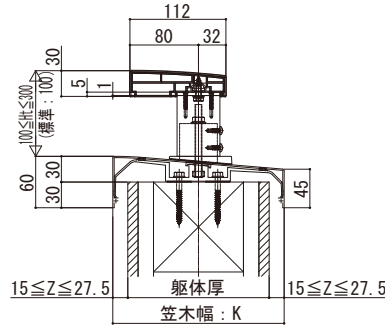

エルビュート ハンドレール 四辺支持

■エルビュート ハンドレール 四辺支持 ■掘込みタイプ

●ワイド手すり 内勾配笠木 たて笠木なし

※設定笠木幅・適応躯体厚は、各シリーズの技術資料をご参照ください。
※笠木見付70mm仕様は、ベースレールの納まり図をご参照ください。

姿図 (1:10)

本図は笠木幅 $K=200$ (躯体厚 = 165)、見付60mmを示す。