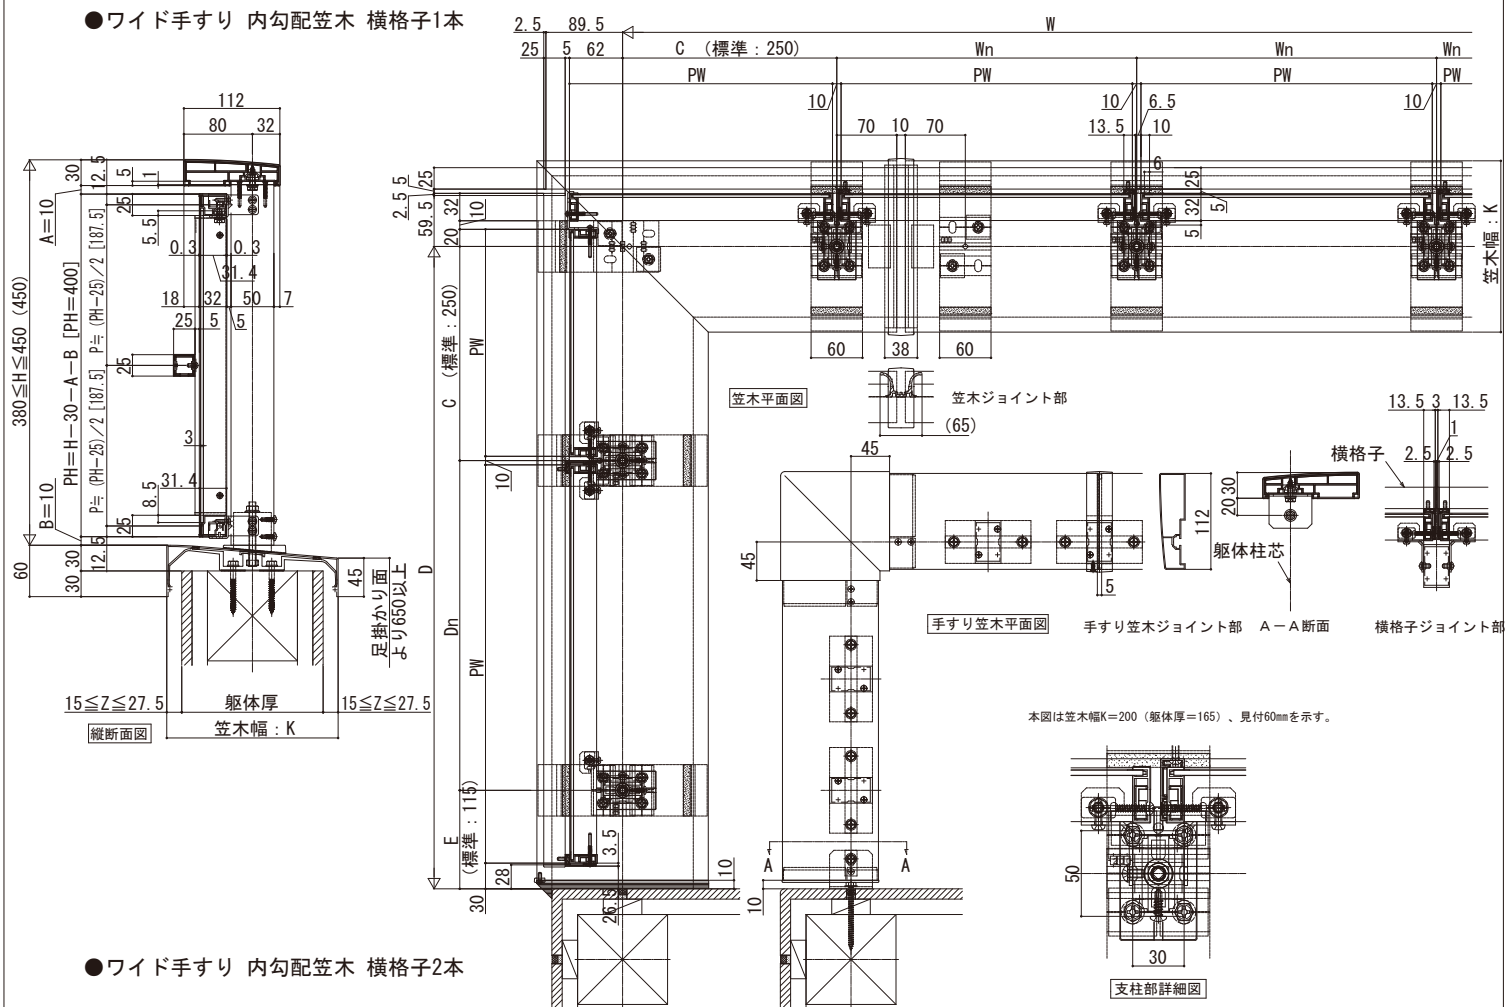

エルビュート ハンドレール 格子付き四辺支持

■エルビュート ハンドレール 格子付き四辺支持 ■中腰レールタイプ

※設定笠木幅・適応躯体厚は、各シリーズの技術資料をご参照ください。
※笠木見付70mm仕様は、ベースレールの納まり図をご参照ください。

●ワイド手すり 内勾配笠木 横格子1本

●ワイド手すり 内勾配笠木 横格子2本