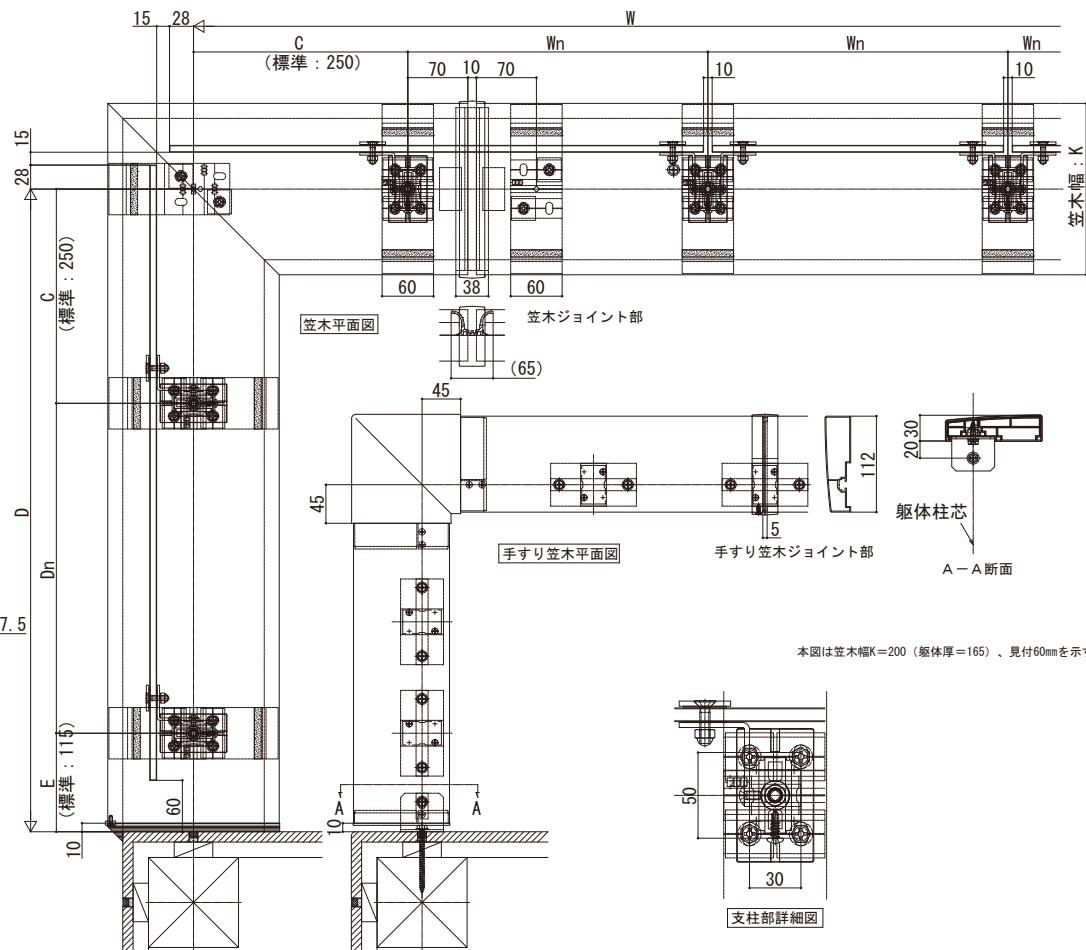

エルビュート ハンドレール DPGパネル

■エルビュート ハンドレール DPGパネル ■中腰レールタイプ

●ワイド手すり 内勾配笠木

※設定笠木幅・適応躯体厚は、各シリーズの技術資料をご参照ください。
※笠木見付70mm仕様は、ベースレールの納まり図をご参照ください。

本図は笠木幅K=200 (躯体厚=165)、見付60mmを示す。

■床支持タイプ

●スリム手すり 内勾配笠木

本図は笠木幅K=200 (躯体厚=165)、見付60mmを示す。