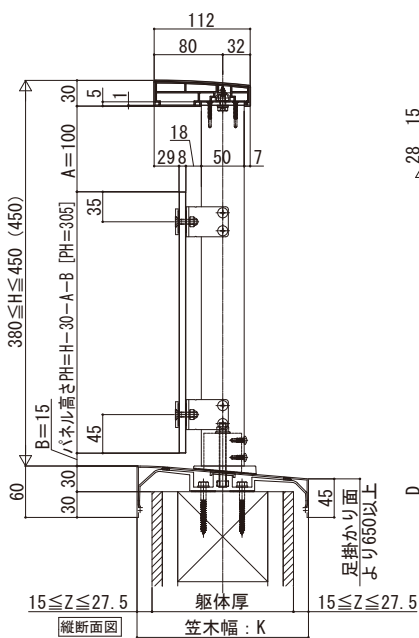

エルビュート ハンドレール DPGパネル

■エルビュート ハンドレール DPGパネル ■中腰レールタイプ

●ワイド手すり 内勾配笠木

※設定笠木幅・適応躯体厚は、各シリーズの技術資料をご参照ください。
※笠木見付70mm仕様は、ベースレールの納まり図をご参照ください。

本図は笠木幅K=200 (躯体厚=165)、見付60mmを示す。

■床支持タイプ

●スリム手すり 内勾配笠木

本図は笠木幅K=200 (躯体厚=165)、見付60mmを示す。