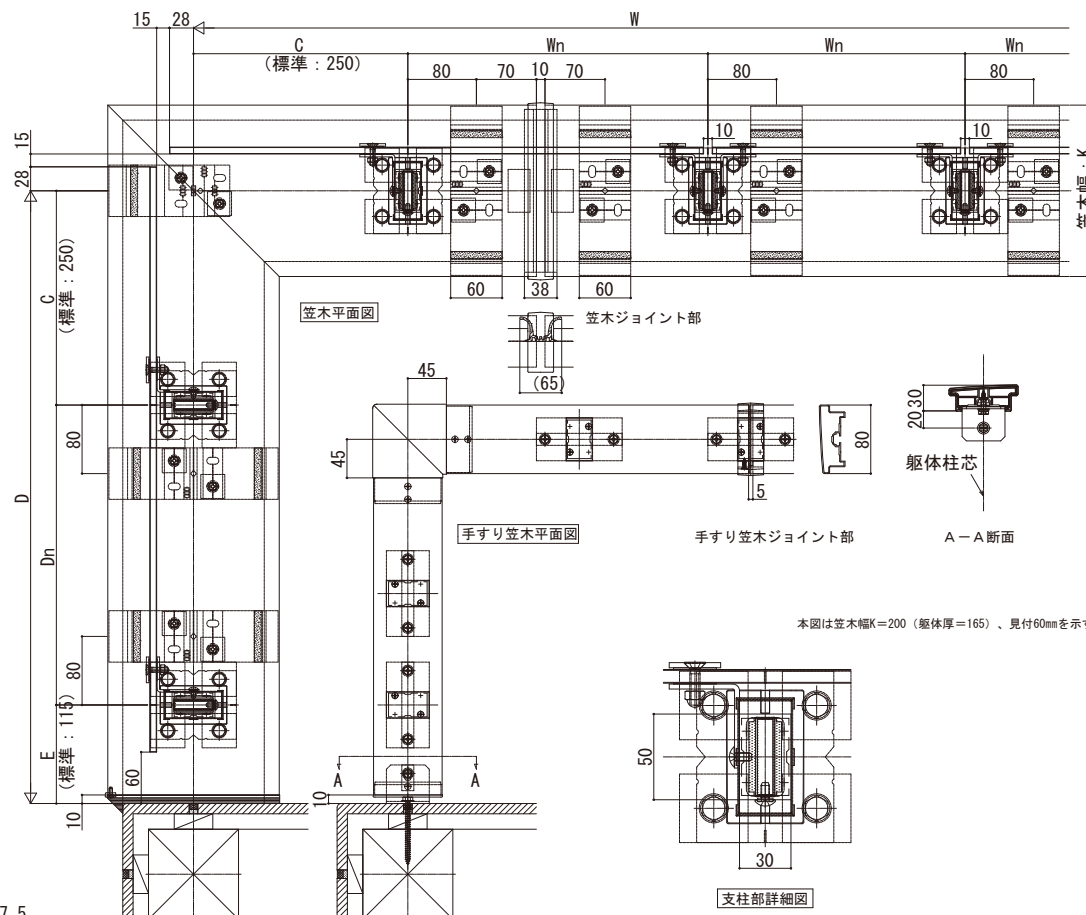

エルビュート ハンドレール DPGパネル

■エルビュート ハンドレール DPGパネル ■中腰レールタイプ

●ワイド手すり 内勾配笠木

※設定笠木幅・適応躯体厚は、各シリーズの技術資料をご参照ください。
※笠木見付70mm仕様は、ベースレールの納まり図をご参照ください。

本図は笠木幅K=200 (躯体厚=165)、見付60mmを示す。

■床支持タイプ

●スリム手すり 内勾配笠木

本図は笠木幅K=200 (躯体厚=165)、見付60mmを示す。