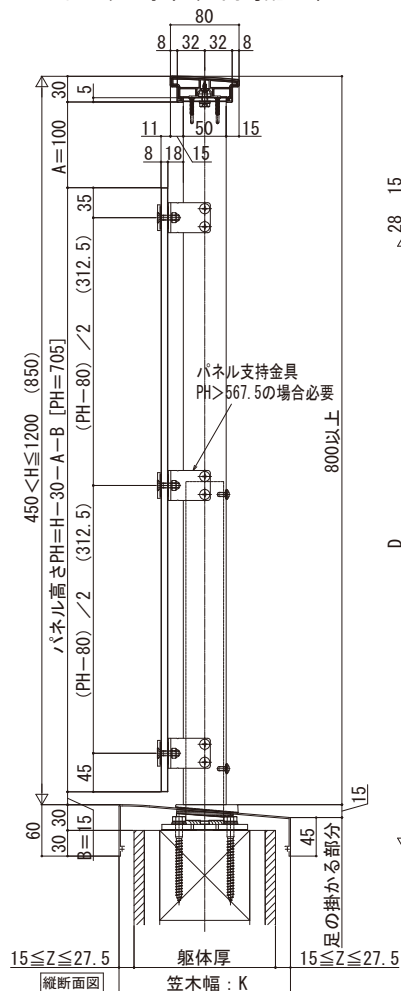

エルビュート ハンドレール DPGパネル

■エルビュート ハンドレール DPGパネル ■中腰レールタイプ

●ワイド手すり 内勾配笠木

※設定笠木幅・適応躯体厚は、各シリーズの技術資料をご参照ください。
※笠木見付70mm仕様は、ベースレールの納まり図をご参照ください。

本図は笠木幅K=200 (躯体厚=165)、見付60mmを示す。

■床支持タイプ

●スリム手すり 内勾配笠木

本図は笠木幅K=200 (躯体厚=165)、見付60mmを示す。