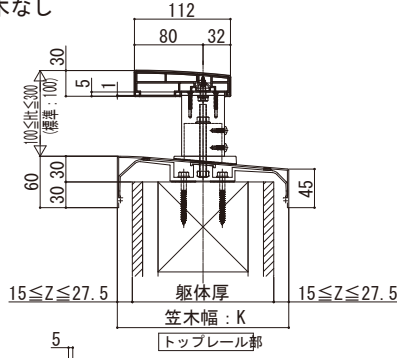

エルビュート ハンドレール DPGパネル

■エルビュート ハンドレール DPGパネル ■掘込みタイプ

※設定笠木幅・適応躯体厚は、各シリーズの技術資料をご参照ください。
※笠木見付70mm仕様は、ベースレールの納まり図をご参照ください。

●ワイド手すり 内勾配笠木 たて笠木なし

本図は笠木幅K=200 (躯体厚=165)、見付60mmを示す。

●スリム手すり 内勾配笠木 たて笠木なし

本図は笠木幅K=200 (躯体厚=165)、見付60mmを示す。