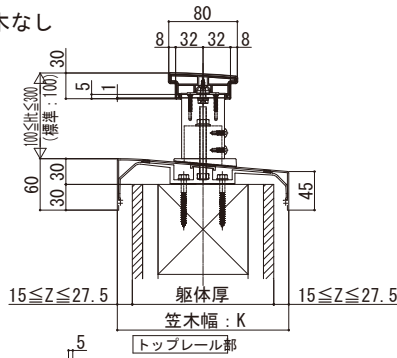

エルビュート ハンドレール DPGパネル

■エルビュート ハンドレール DPGパネル ■掘込みタイプ

※設定笠木幅・適応躯体厚は、各シリーズの技術資料をご参照ください。
※笠木見付70mm仕様は、ベースレールの納まり図をご参照ください。

●ワイド手すり 内勾配笠木 たて笠木なし

本図は笠木幅K=200 (躯体厚=165)、見付60mmを示す。

●スリム手すり 内勾配笠木 たて笠木なし

本図は笠木幅K=200 (躯体厚=165)、見付60mmを示す。