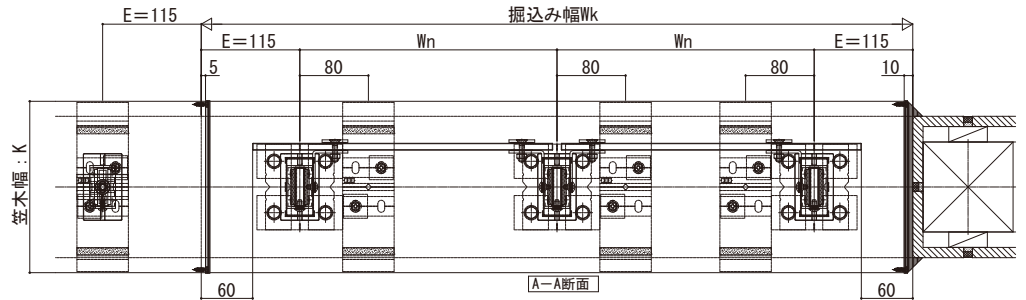

エルビュート ハンドレール DPGパネル

■エルビュート ハンドレール DPGパネル ■掘込みタイプ

※設定笠木幅・適応躯体厚は、各シリーズの技術資料をご参照ください。
※笠木見付70mm仕様は、ベースレールの納まり図をご参照ください。

●ワイド手すり 内勾配笠木 たて笠木なし

本図は笠木幅K=200 (躯体厚=165)、見付60mmを示す。

●スリム手すり 内勾配笠木 たて笠木なし

本図は笠木幅K=200 (躯体厚=165)、見付60mmを示す。