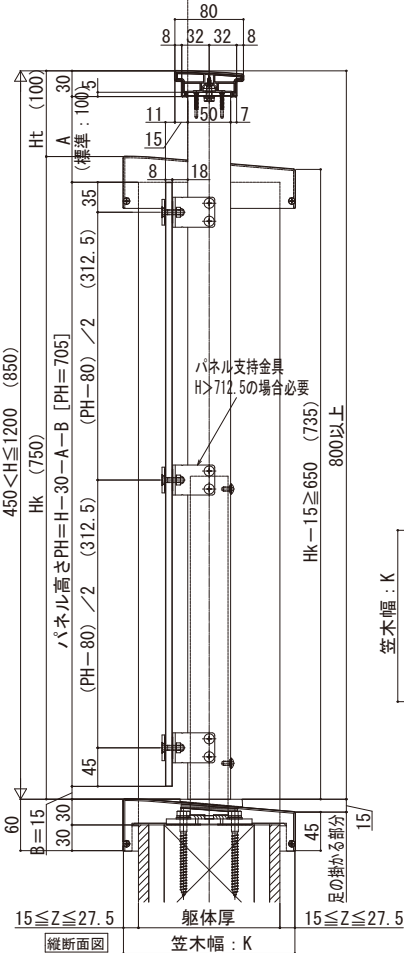

エルビュート ハンドレール DPGパネル

■エルビュート ハンドレール DPGパネル ■掘込みタイプ

※設定笠木幅・適応躯体厚は、各シリーズの技術資料をご参照ください。
※笠木見付70mm仕様は、ベースレールの納まり図をご参照ください。

●ワイド手すり 内勾配笠木 たて笠木なし

本図は笠木幅K=200 (躯体厚=165)、見付60mmを示す。

●スリム手すり 内勾配笠木 たて笠木なし

本図は笠木幅K=200 (躯体厚=165)、見付60mmを示す。