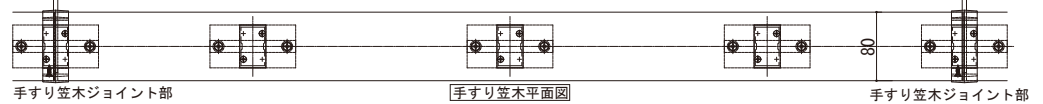

エルビュート ハンドレール DPGパネル

■エルビュート ハンドレール DPGパネル ■掘込みタイプ

※設定笠木幅・適応躯体厚は、各シリーズの技術資料をご参照ください。
※笠木見付70mm仕様は、ベースレールの納まり図をご参照ください。

●ワイド手すり 内勾配笠木 たて笠木なし

本図は笠木幅K=200 (躯体厚=165)、見付60mmを示す。

●スリム手すり 内勾配笠木 たて笠木なし

本図は笠木幅K=200 (躯体厚=165)、見付60mmを示す。