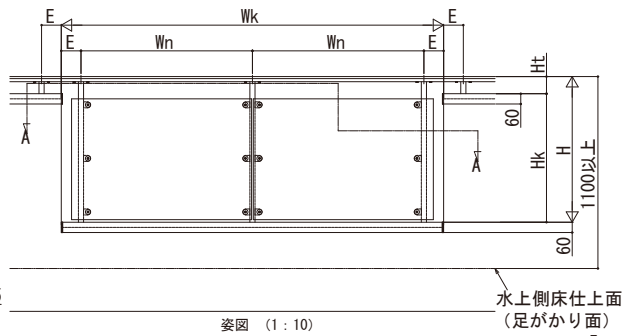

エルビュート ハンドレール DPGパネル

■エルビュート ハンドレール DPGパネル ■掘込みタイプ

※設定笠木幅・適応躯体厚は、各シリーズの技術資料をご参照ください。
※笠木見付70mm仕様は、ベースレールの納まり図をご参照ください。

●ワイド手すり 内勾配笠木 たて笠木なし

本図は笠木幅K=200 (躯体厚=165)、見付60mmを示す。

●スリム手すり 内勾配笠木 たて笠木なし

本図は笠木幅K=200 (躯体厚=165)、見付60mmを示す。