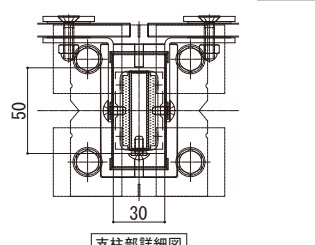

エルビュート ハンドレール DPGパネル

■エルビュート ハンドレール DPGパネル ■掘込みタイプ

※設定笠木幅・適応躯体厚は、各シリーズの技術資料をご参照ください。
※笠木見付70mm仕様は、ベースレールの納まり図をご参照ください。

●ワイド手すり 内勾配笠木 たて笠木なし

本図は笠木幅K=200 (躯体厚=165)、見付60mmを示す。

●スリム手すり 内勾配笠木 たて笠木なし

本図は笠木幅K=200 (躯体厚=165)、見付60mmを示す。