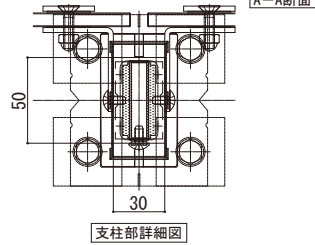

エルビュート ハンドレール DPGパネル

■エルビュート ハンドレール DPGパネル ■掘込みタイプ

※設定笠木幅・適応躯体厚は、各シリーズの技術資料をご参照ください。
※笠木見付70mm仕様は、ベースレールの納まり図をご参照ください。

●ワイド手すり 内勾配笠木 たて笠木なし

本図は笠木幅K=200 (躯体厚=165)、見付60mmを示す。

●スリム手すり 内勾配笠木 たて笠木なし

本図は笠木幅K=200 (躯体厚=165)、見付60mmを示す。