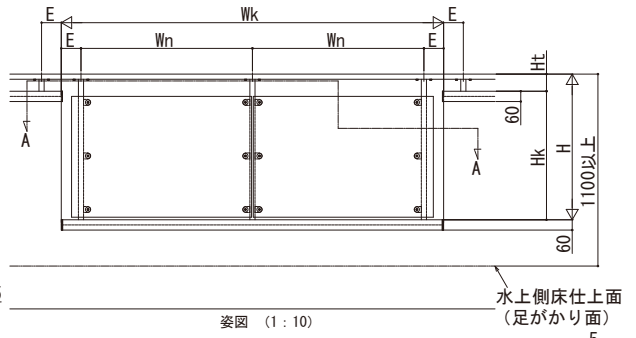

エルビュート ハンドレール DPGパネル

■エルビュート ハンドレール DPGパネル ■掘込みタイプ

※設定笠木幅・適応躯体厚は、各シリーズの技術資料をご参照ください。
※笠木見付70mm仕様は、ベースレールの納まり図をご参照ください。

●ワイド手すり 内勾配笠木 たて笠木なし

本図は笠木幅K=200 (躯体厚=165)、見付60mmを示す。

●スリム手すり 内勾配笠木 たて笠木なし

本図は笠木幅K=200 (躯体厚=165)、見付60mmを示す。