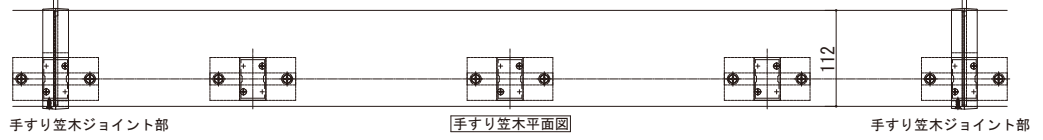

エルビュート ハンドレール DPGパネル

■エルビュート ハンドレール DPGパネル ■掘込みタイプ

※設定笠木幅・適応躯体厚は、各シリーズの技術資料をご参照ください。
※笠木見付70mm仕様は、ベースレールの納まり図をご参照ください。

●ワイド手すり 内勾配笠木 たて笠木なし

本図は笠木幅K=200 (躯体厚=165)、見付60mmを示す。

●スリム手すり 内勾配笠木 たて笠木なし

本図は笠木幅K=200 (躯体厚=165)、見付60mmを示す。