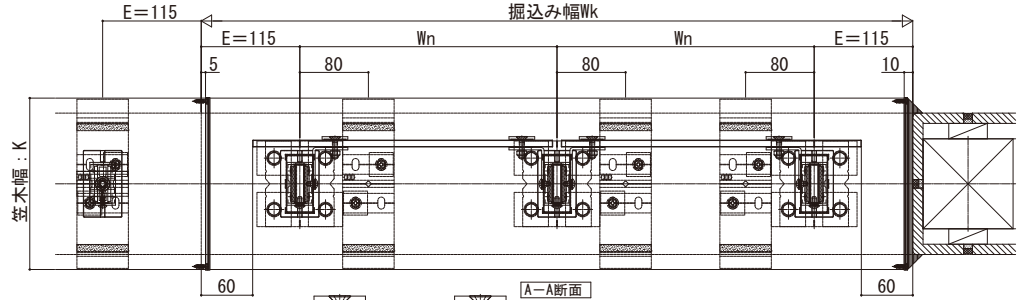

エルビュート ハンドレール DPGパネル

■エルビュート ハンドレール DPGパネル ■掘込みタイプ

※設定笠木幅・適応躯体厚は、各シリーズの技術資料をご参照ください。
※笠木見付70mm仕様は、ベースレールの納まり図をご参照ください。

●ワイド手すり 内勾配笠木 たて笠木なし

本図は笠木幅K=200 (躯体厚=165)、見付60mmを示す。

●スリム手すり 内勾配笠木 たて笠木なし

本図は笠木幅K=200 (躯体厚=165)、見付60mmを示す。