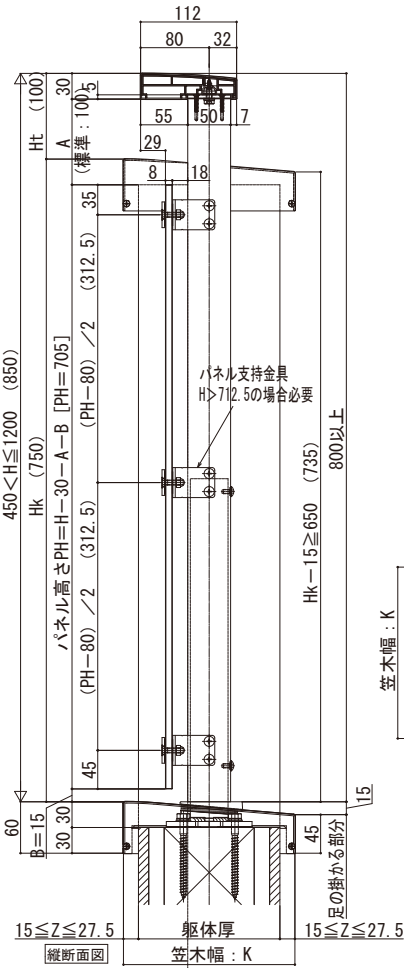

エルビュート ハンドレール DPGパネル

■エルビュート ハンドレール DPGパネル ■掘込みタイプ

※設定笠木幅・適応躯体厚は、各シリーズの技術資料をご参照ください。
※笠木見付70mm仕様は、ベースレールの納まり図をご参照ください。

●ワイド手すり 内勾配笠木 たて笠木なし

本図は笠木幅K=200 (躯体厚=165)、見付60mmを示す。

●スリム手すり 内勾配笠木 たて笠木なし

本図は笠木幅K=200 (躯体厚=165)、見付60mmを示す。