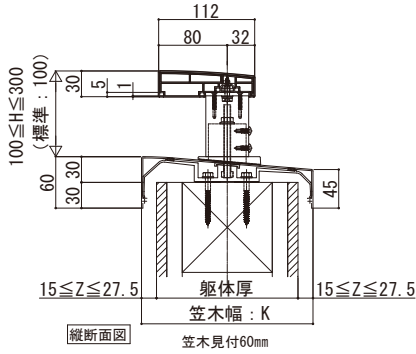

ロシアス ハンドレール

■ロシアス ハンドレール ■トップレールタイプ

- ワイド手すり 内勾配笠木

※設定笠木幅・適応躯体厚は、各シリーズの技術資料をご参照ください。
※笠木見付70mm仕様は、ベースレールの納まり図をご参照ください。

本図は笠木幅K=200 (躯体厚=165)、見付60mmを示す。

■中腰レールタイプ

- たて格子
- スリム手すり 内勾配笠木