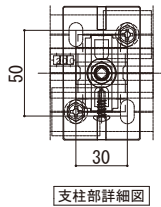

ロシアス ハンドレール

■ロシアス ハンドレール ■トップレールタイプ

- ワイド手すり 内勾配笠木

※設定笠木幅・適応躯体厚は、各シリーズの技術資料をご参照ください。
※笠木見付70mm仕様は、ベースレールの納まり図をご参照ください。

本図は笠木幅K=200 (躯体厚=165)、見付60mmを示す。

■中腰レールタイプ

- たて格子
- スリム手すり 内勾配笠木