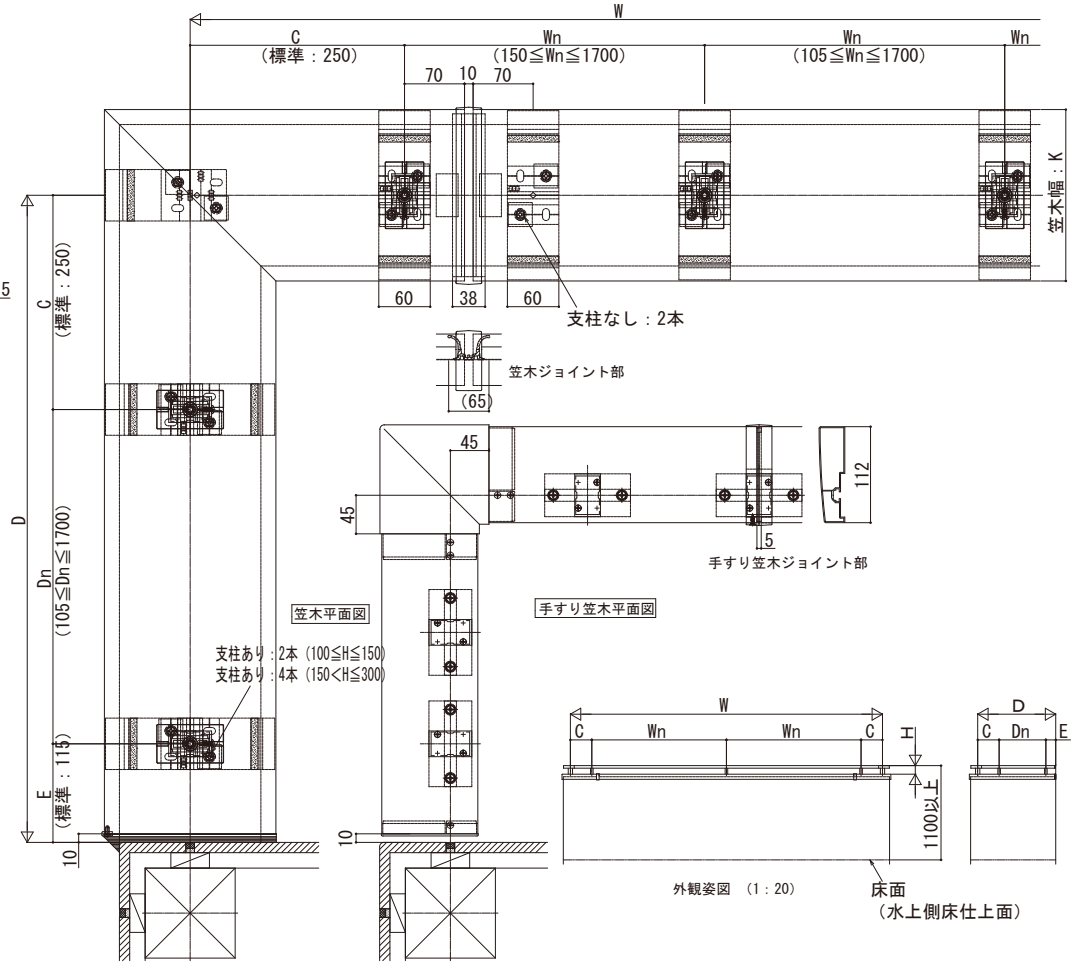

ロシアス ハンドレール

■ロシアス ハンドレール ■トップレールタイプ

- ワイド手すり 内勾配笠木

※設定笠木幅・適応躯体厚は、各シリーズの技術資料をご参照ください。
※笠木見付70mm仕様は、ベースレールの納まり図をご参照ください。

本図は笠木幅K=200 (躯体厚=165)、見付60mmを示す。

■中腰レールタイプ

- たて格子
- スリム手すり 内勾配笠木