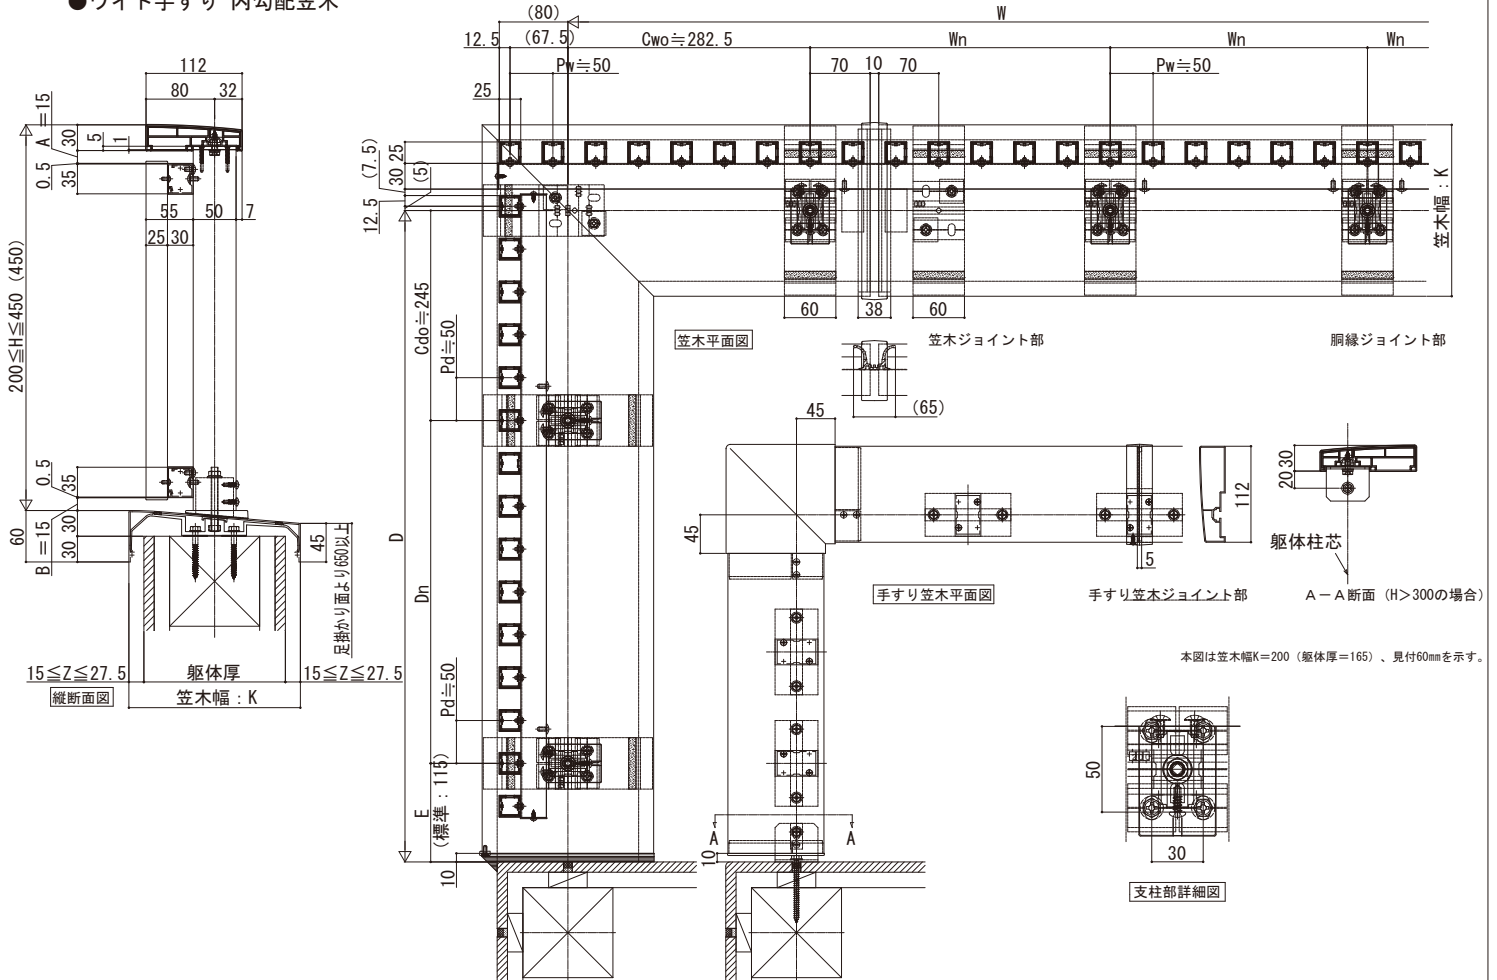

ロシアス ハンドレール

■ロシアス ハンドレール ■中腰レールタイプ

- たてストライプ
- ワイド手すり 内勾配笠木

※設定笠木幅・適応躯体厚は、各シリーズの技術資料をご参照ください。
※笠木見付70mm仕様は、ベースレールの納まり図をご参照ください。

- 横格子
- スリム手すり 内勾配笠木