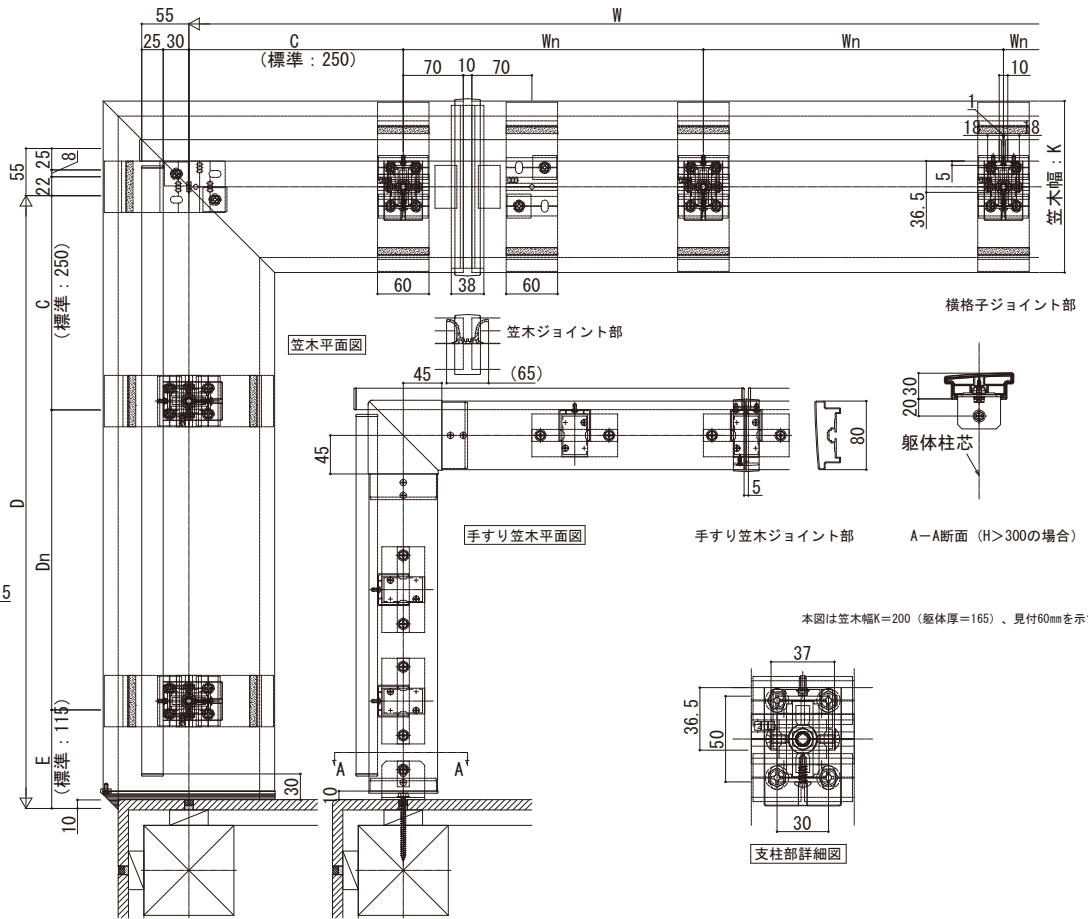

ロシアス ハンドレール

■ロシアス ハンドレール ■中腰レールタイプ

- 横ストライプ
- スリム手すり 内勾配笠木

※設定笠木幅・適応躯体厚は、各シリーズの技術資料をご参照ください。
※笠木見付70mm仕様は、ベースレールの納まり図をご参照ください。

- 横ストライプ
- ワイド手すり 内勾配笠木