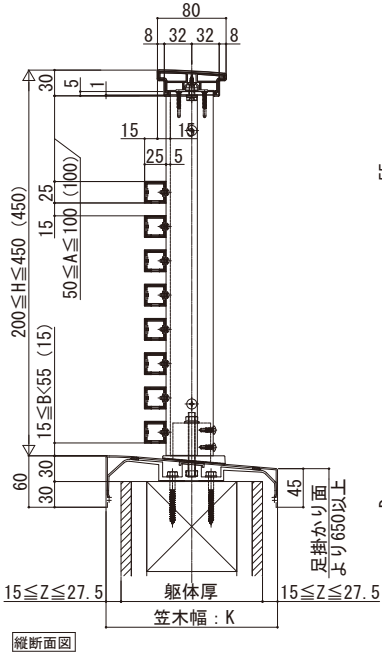

ロシアス ハンドレール

■ロシアス ハンドレール ■中腰レールタイプ

- 横ストライプ
- スリム手すり 内勾配笠木

※設定笠木幅・適応躯体厚は、各シリーズの技術資料をご参照ください。
※笠木見付70mm仕様は、ベースレールの納まり図をご参照ください。

- 横ストライプ
- ワイド手すり 内勾配笠木