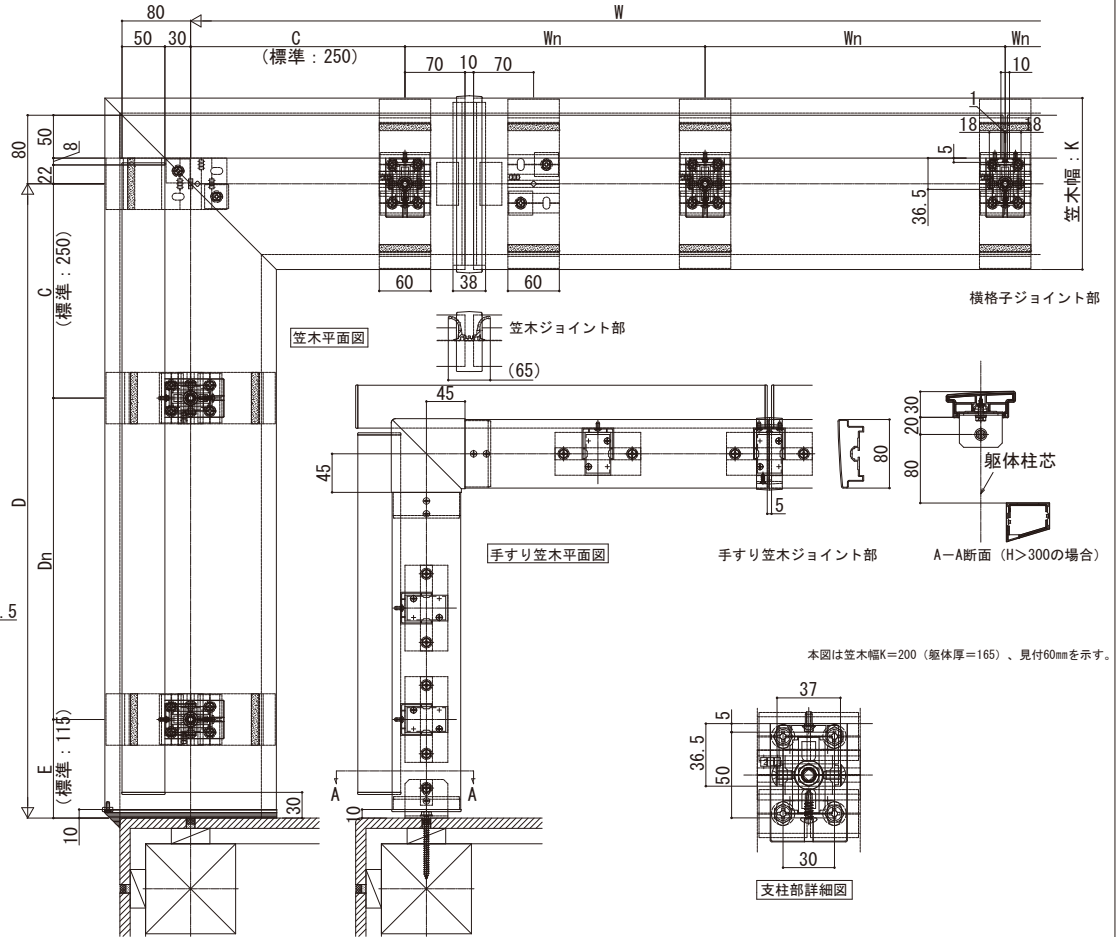

ロシアス ハンドレール

■ロシアス ハンドレール ■中腰レールタイプ

- 台形格子
- スリム手すり 内勾配笠木

※設定笠木幅・適応躯体厚は、各シリーズの技術資料をご参照ください。
※笠木見付70mm仕様は、ベースレールの納まり図をご参照ください。

- 組合せ格子
- ワイド手すり 内勾配笠木