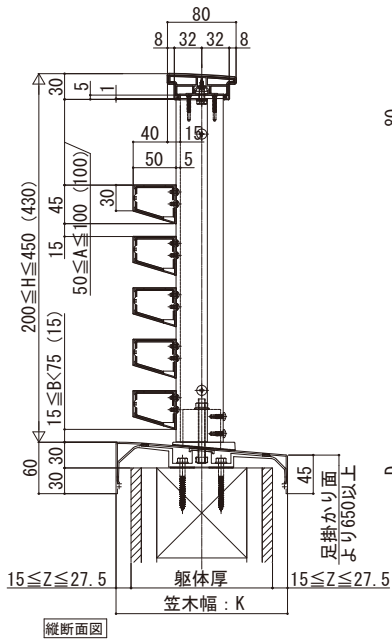

ロシアス ハンドレール

■ロシアス ハンドレール ■中腰レールタイプ

- 台形格子
- スリム手すり 内勾配笠木

※設定笠木幅・適応躯体厚は、各シリーズの技術資料をご参照ください。
※笠木見付70mm仕様は、ベースレールの納まり図をご参照ください。

- 組合せ格子
- ワイド手すり 内勾配笠木