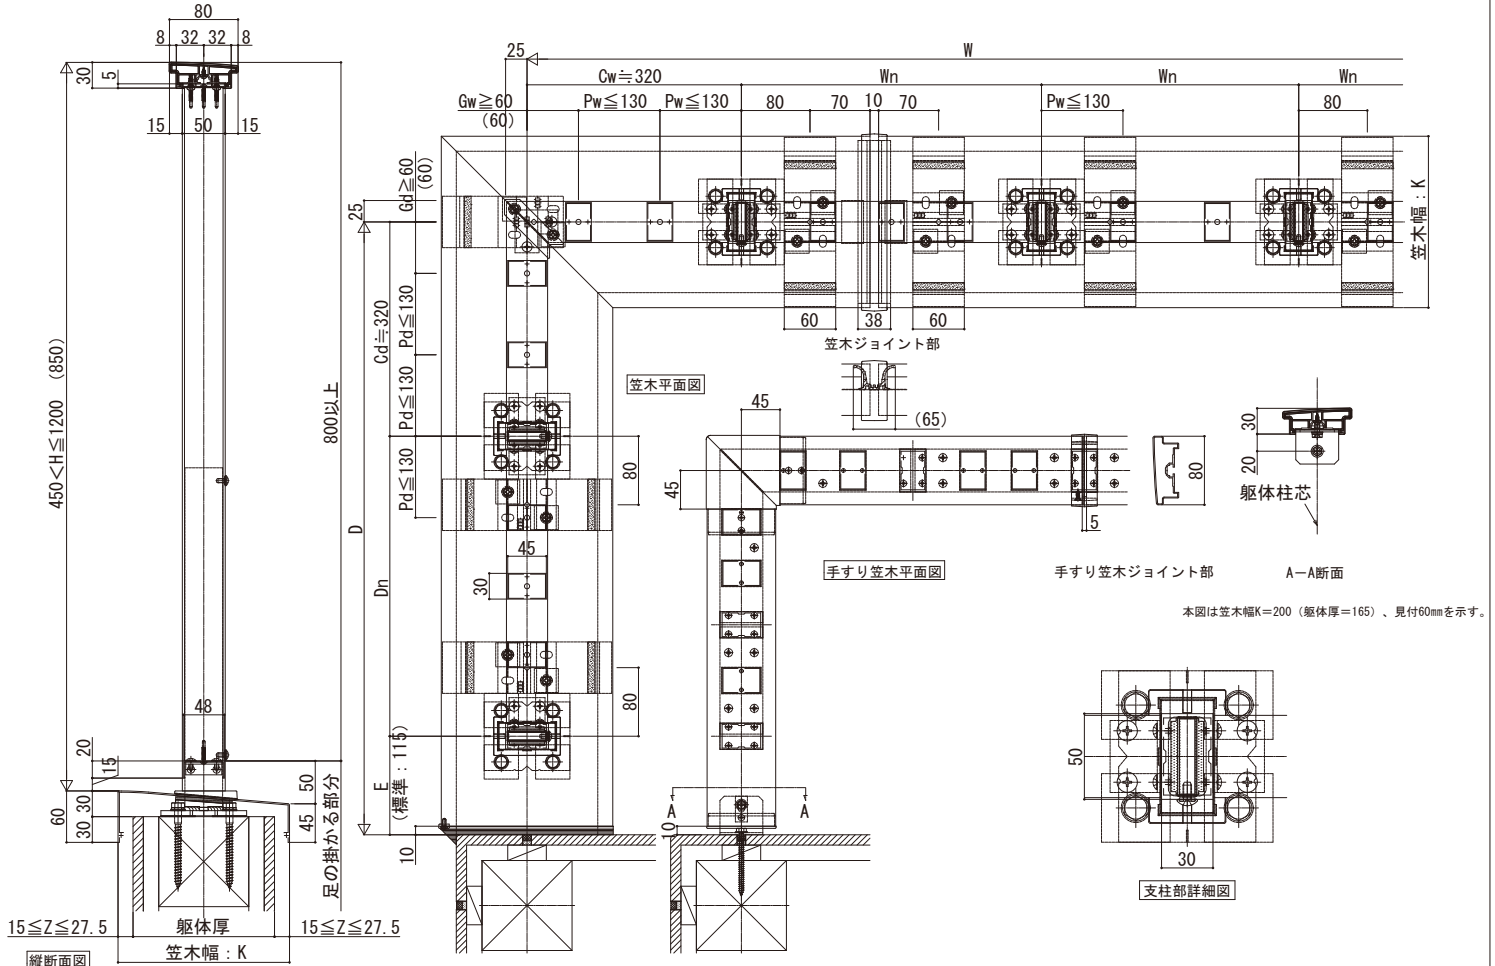

ロシアス ハンドレール

■ロシアス ハンドレール ■床支持タイプ

- たて格子
- スリム手すり 内勾配笠木

※設定笠木幅・適応躯体厚は、各シリーズの技術資料をご参照ください。
※笠木見付70mm仕様は、ベースレールの納まり図をご参照ください。

- たてストライプ
- スリム手すり 内勾配笠木