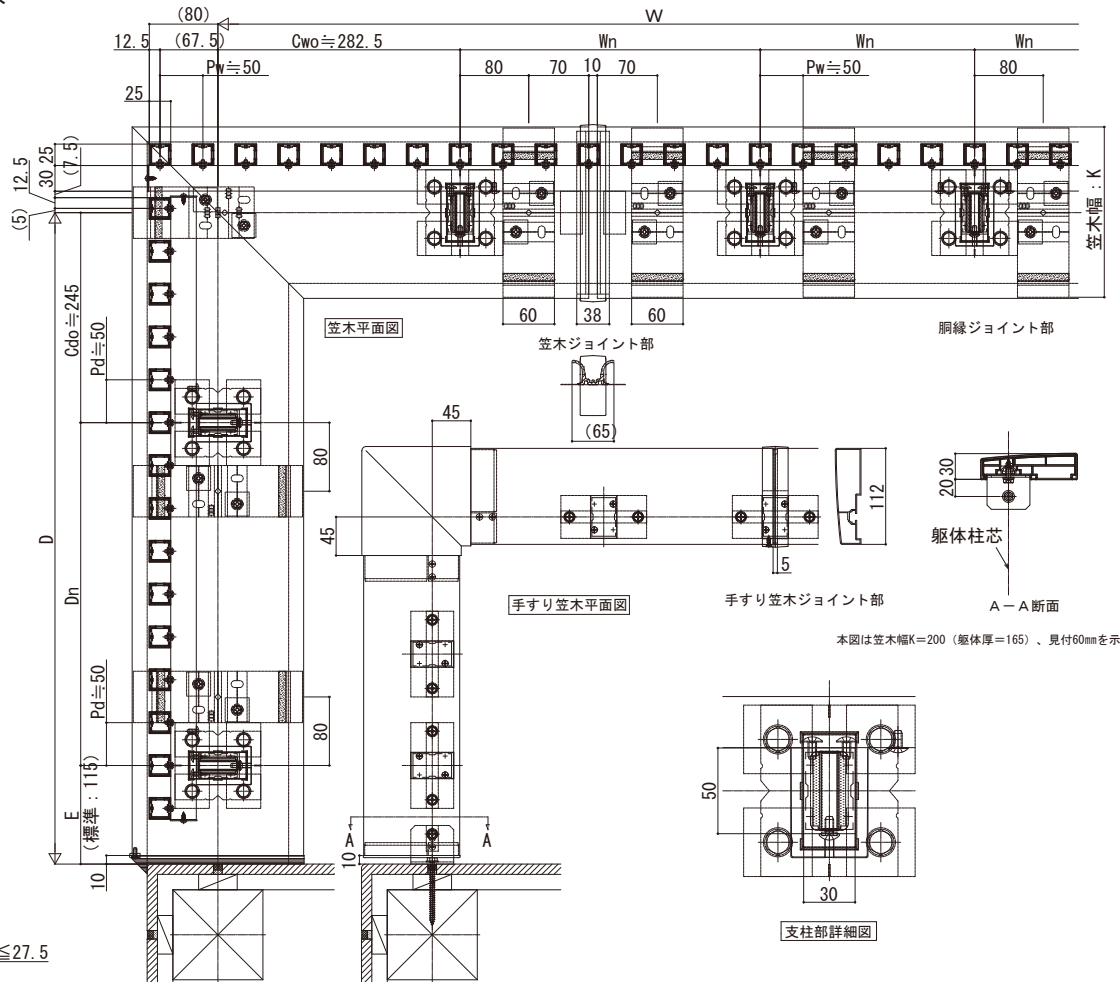

ロシアス ハンドレール

■ロシアス ハンドレール ■床支持タイプ

- たてストライプ
- ワイド手すり 内勾配笠木

※設定笠木幅・適応躯体厚は、各シリーズの技術資料をご参照ください。
※笠木見付70mm仕様は、ベースレールの納まり図をご参照ください。

- 横格子
- スリム手すり 内勾配笠木