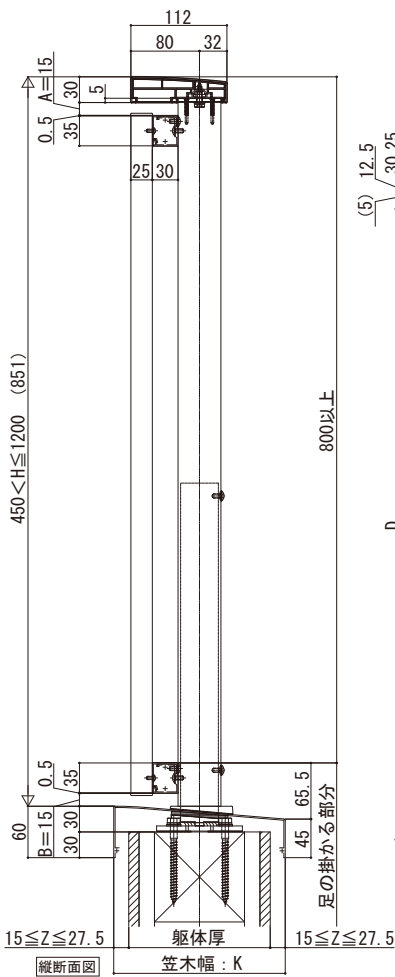

ロシアス ハンドレール

■ロシアス ハンドレール ■床支持タイプ

- たてストライプ
- ワイド手すり 内勾配笠木

※設定笠木幅・適応躯体厚は、各シリーズの技術資料をご参照ください。
※笠木見付70mm仕様は、ベースレールの納まり図をご参照ください。

- 横格子
- スリム手すり 内勾配笠木