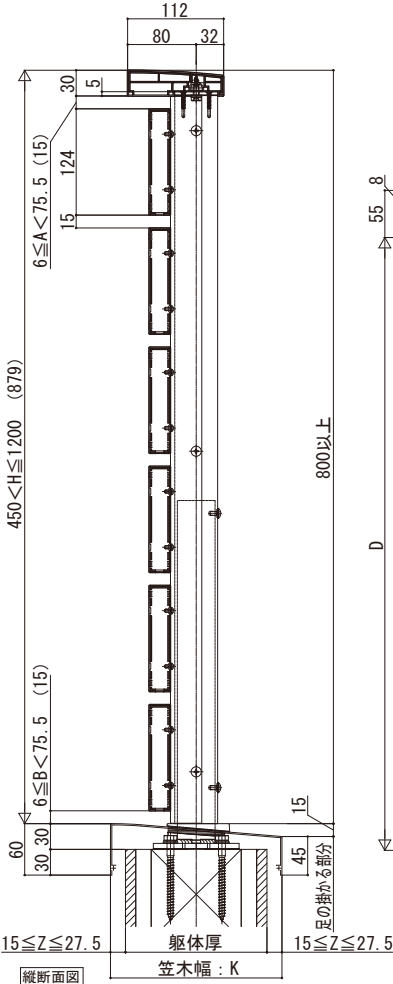

# ロシアス ハンドレール

## ■ロシアス ハンドレール ■床支持タイプ

- 横格子
- ワイド手すり 内勾配笠木

※設定笠木幅・適応躯体厚は、各シリーズの技術資料をご参照ください。  
※笠木見付70mm仕様は、ベースレールの納まり図をご参照ください。

- 横ストライプ
- スリム手すり 内勾配笠木