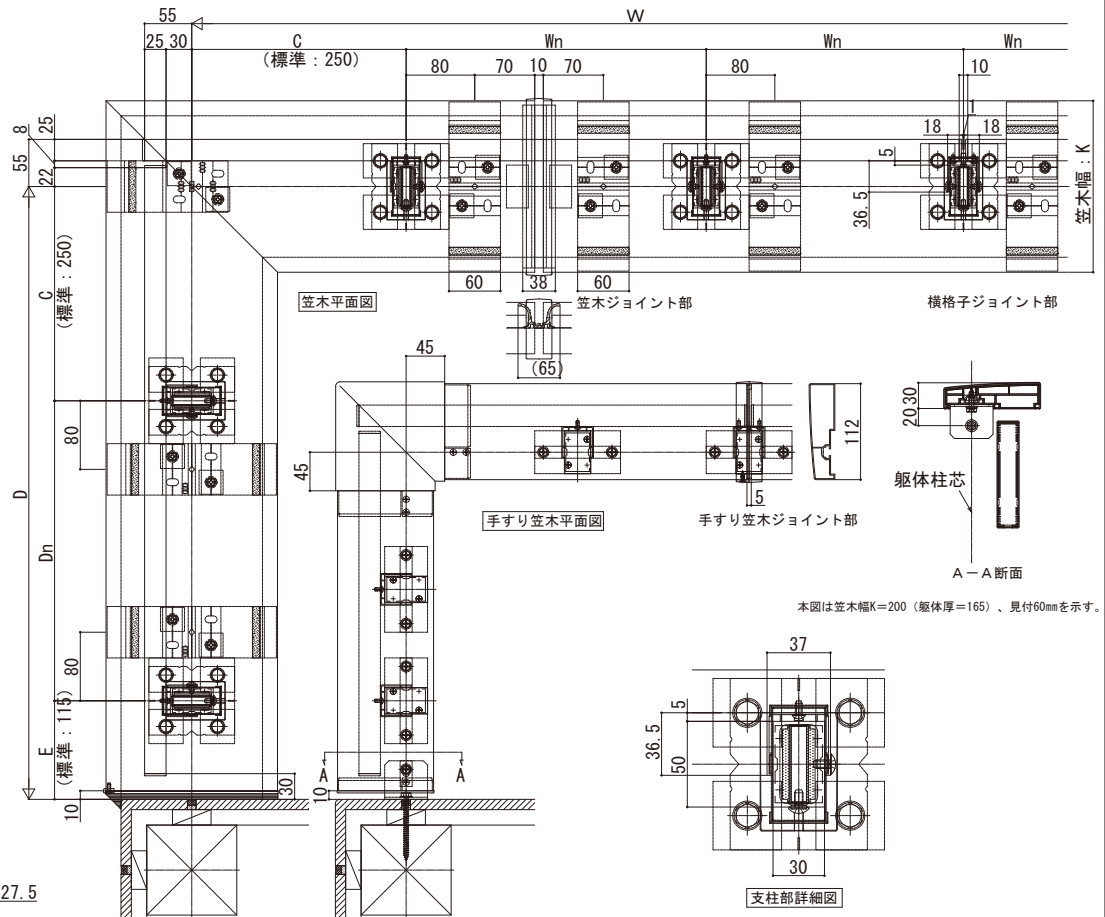

# ロシアス ハンドレール

## ■ロシアス ハンドレール ■床支持タイプ

- 横格子
- ワイド手すり 内勾配笠木

※設定笠木幅・適応躯体厚は、各シリーズの技術資料をご参照ください。  
※笠木見付70mm仕様は、ベースレールの納まり図をご参照ください。

- 横ストライプ
- スリム手すり 内勾配笠木