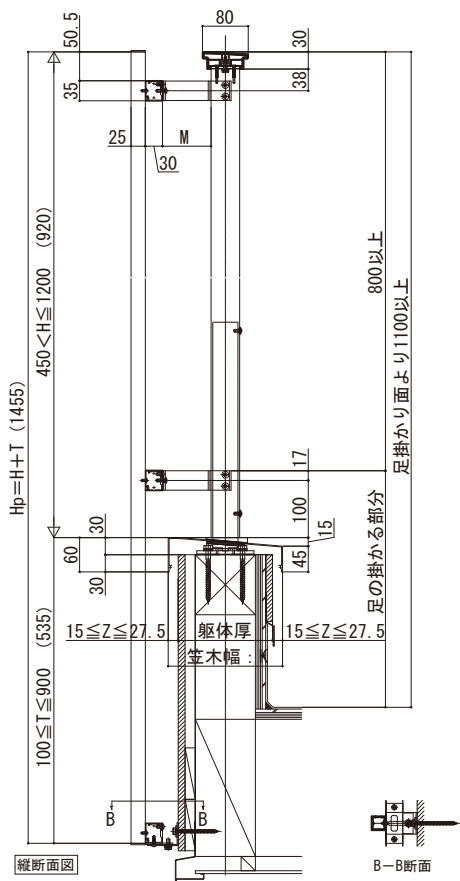

ロシアス ハンドレール

■ロシアス ハンドレール ■持ち出しタイプ

- たてストライプ
- スリム手すり 内勾配笠木

- 横格子
- スリム手すり 内勾配笠木

※設定笠木幅・適応胴縁厚は、各シリーズの技術資料をご参照ください。
※笠木見付70mm仕様は、ベースレールの納まり図をご参照ください。