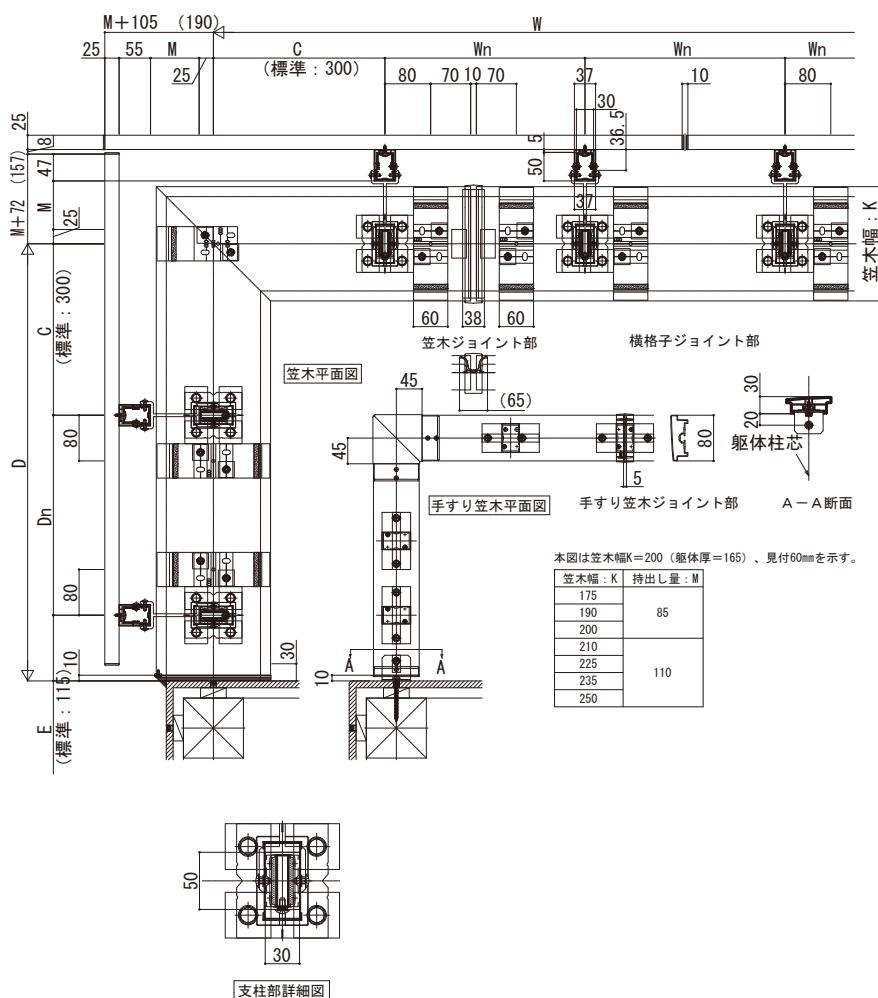

ロシアス ハンドレール

■ロシアス ハンドレール ■持ち出しタイプ

- たてストライプ
- スリム手すり 内勾配笠木

- 横格子
- スリム手すり 内勾配笠木

※設定笠木幅・適応胴縁厚は、各シリーズの技術資料をご参照ください。
※笠木見付70mm仕様は、ベースレールの納まり図をご参照ください。