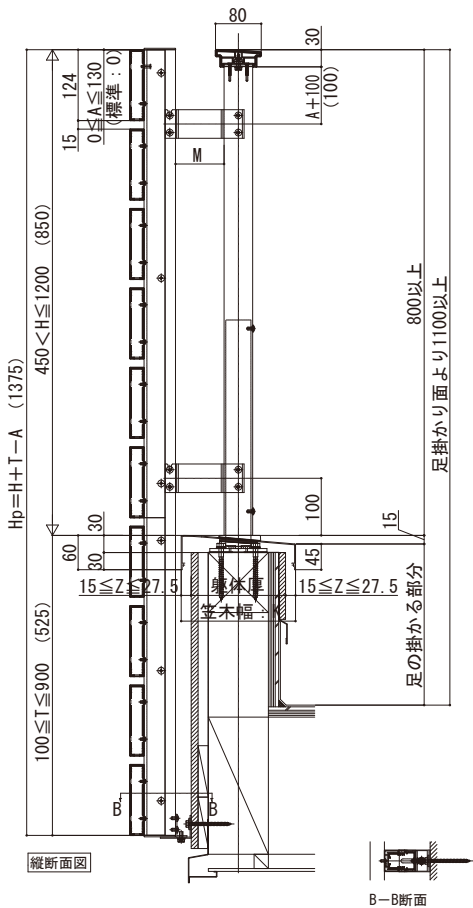

ロシアス ハンドレール

■ロシアス ハンドレール ■持ち出しタイプ

- たてストライプ
- スリム手すり 内勾配笠木

- 横格子
- スリム手すり 内勾配笠木

※設定笠木幅・適応躯体厚は、各シリーズの技術資料をご参照ください。
※笠木見付70mm仕様は、ベースレールの納まり図をご参照ください。