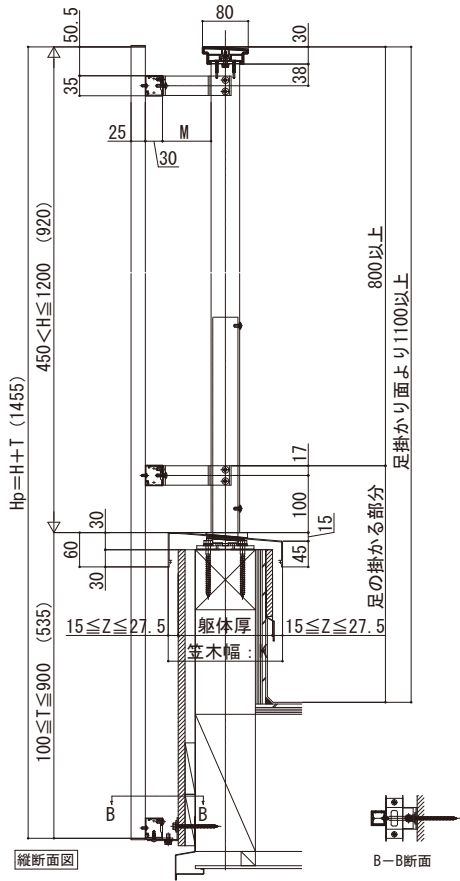

ロシアス ハンドレール

■ロシアス ハンドレール ■持ち出しタイプ

- たてストライプ
- スリム手すり 内勾配笠木

- 横格子
- スリム手すり 内勾配笠木

※設定笠木幅・適応躯体厚は、各シリーズの技術資料をご参照ください。
※笠木見付70mm仕様は、ベースレールの納まり図をご参照ください。