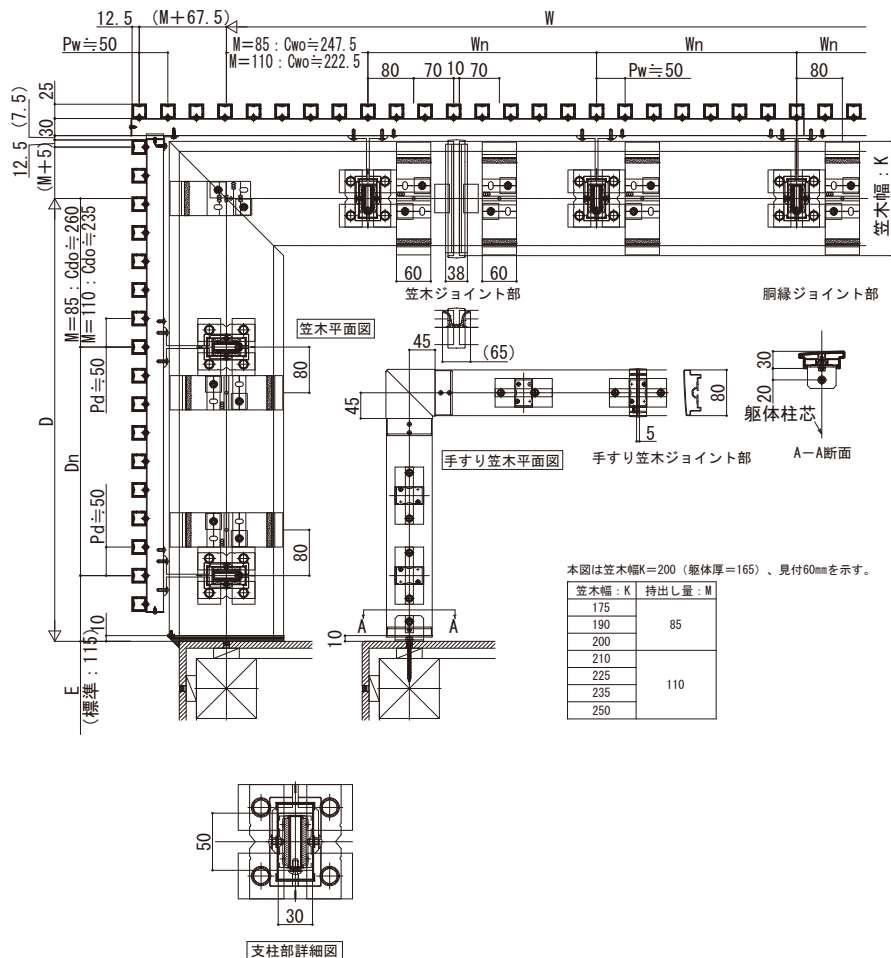

ロシアス ハンドレール

■ロシアス ハンドレール ■持ち出しタイプ

- たてストライプ
- スリム手すり 内勾配笠木

- 横格子
- スリム手すり 内勾配笠木

※設定笠木幅・適応胴縁厚は、各シリーズの技術資料をご参照ください。
※笠木見付70mm仕様は、ベースレールの納まり図をご参照ください。