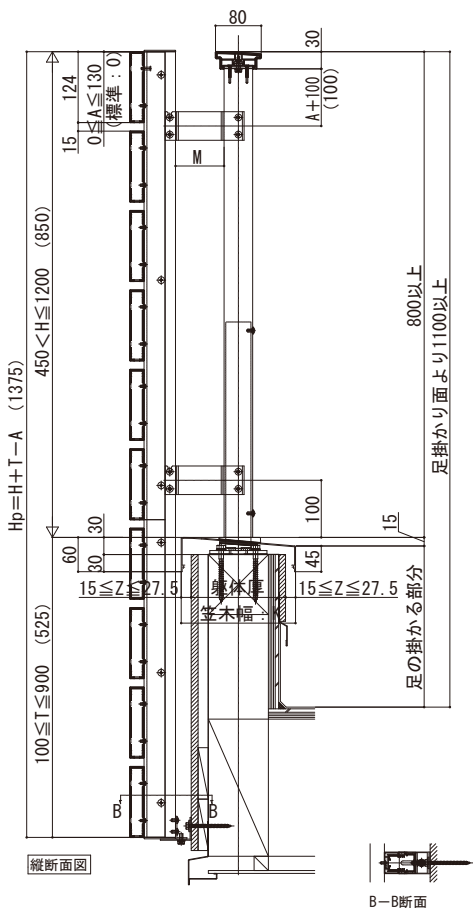

ロシアス ハンドレール

■ロシアス ハンドレール ■持ち出しタイプ

- たてストライプ
- スリム手すり 内勾配笠木

- 横格子
- スリム手すり 内勾配笠木

※設定笠木幅・適応胴縁厚は、各シリーズの技術資料をご参照ください。
※笠木見付70mm仕様は、ベースレールの納まり図をご参照ください。