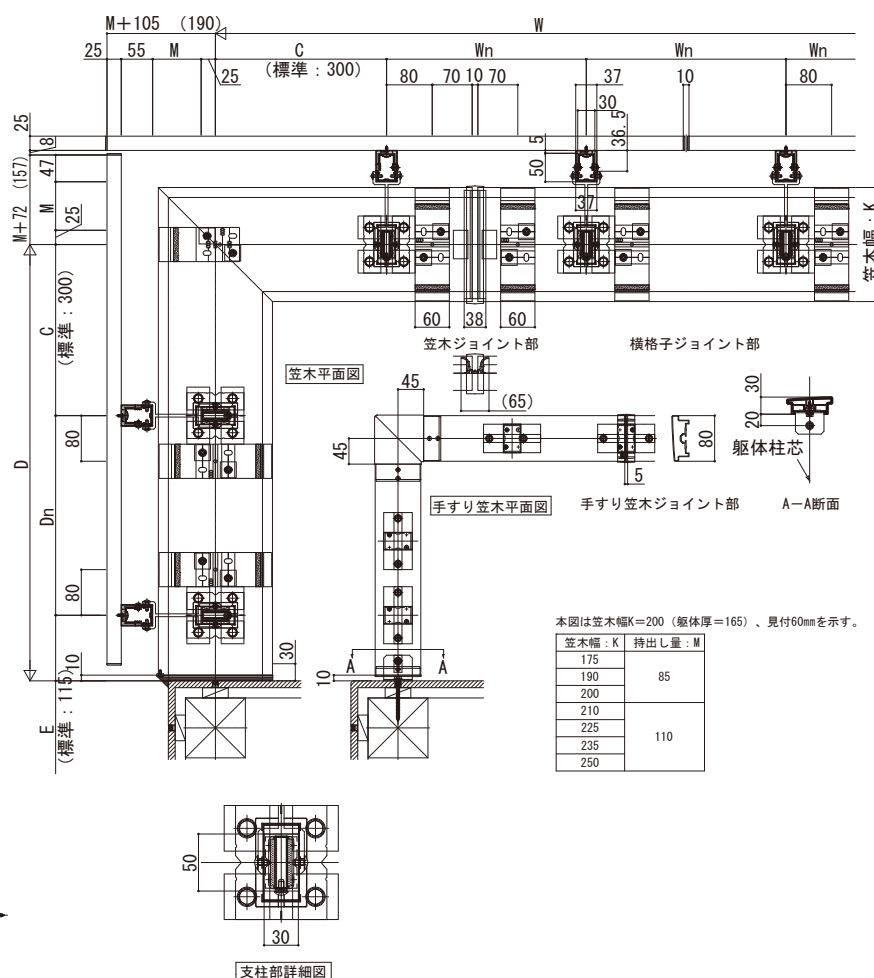

ロシアス ハンドレール

■ロシアス ハンドレール ■持ち出しタイプ

- 横ストライプ
- スリム手すり 内勾配笠木

※設定笠木幅・適応躯体厚は、各シリーズの技術資料をご参照ください。
※笠木見付70mm仕様は、ベースレールの納まり図をご参照ください。

本図は笠木幅K=200 (躯体厚=165)、見付60mmを示す。

笠木幅: K	持出し量: M
175	85
190	
200	
210	
225	
235	110
250	

- 台形格子
- スリム手すり 内勾配笠木

本図は笠木幅K=200 (躯体厚=165)、見付60mmを示す。

笠木幅: K	持出し量: M
175	85
190	
200	
210	
225	
235	110
250	