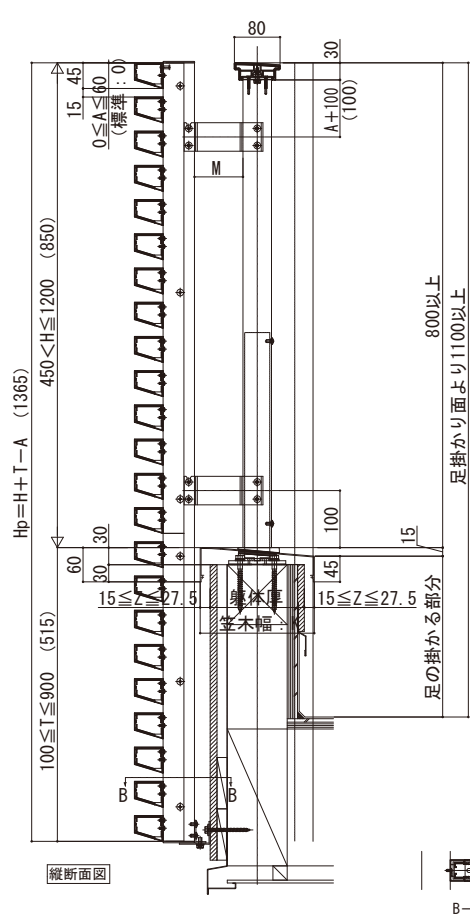

ロシアス ハンドレール

■ロシアス ハンドレール ■持ち出しタイプ

- 横ストライプ
- スリム手すり 内勾配笠木

※設定笠木幅・適応躯体厚は、各シリーズの技術資料をご参照ください。
※笠木見付70mm仕様は、ベースレールの納まり図をご参照ください。

本図は笠木幅K=200 (躯体厚=165)、見付60mmを示す。

笠木幅: K	持出し量: M
175	85
190	
200	
210	
225	
235	110
250	

- 台形格子
- スリム手すり 内勾配笠木

本図は笠木幅K=200 (躯体厚=165)、見付60mmを示す。

笠木幅: K	持出し量: M
175	85
190	
200	
210	
225	
235	110
250	