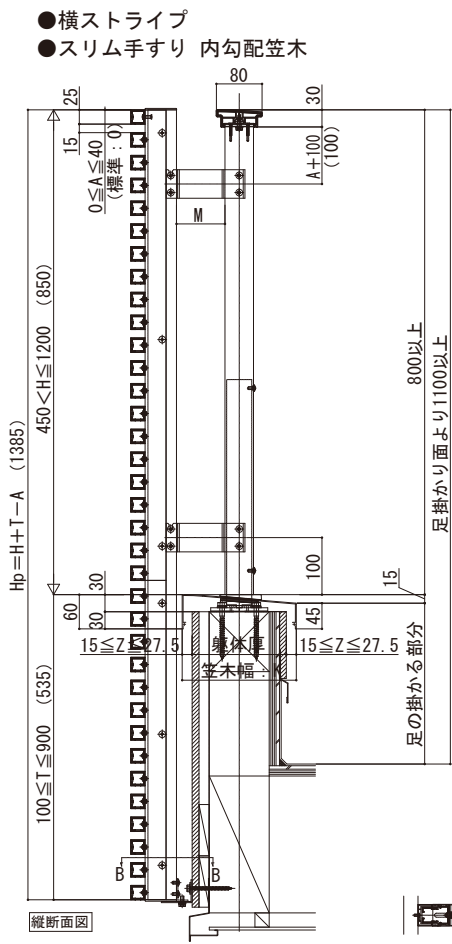

ロシアス ハンドレール

■ロシアス ハンドレール ■持ち出しタイプ

- 横ストライプ
- スリム手すり 内勾配笠木

※設定笠木幅・適応躯体厚は、各シリーズの技術資料をご参照ください。
※笠木見付70mm仕様は、ベースレールの納まり図をご参照ください。

本図は笠木幅K=200 (躯体厚=165)、見付60mmを示す。

笠木幅: K	持出し量: M
175	85
190	
200	
210	
225	
235	110
250	

- 台形格子
- スリム手すり 内勾配笠木

本図は笠木幅K=200 (躯体厚=165)、見付60mmを示す。

笠木幅: K	持出し量: M
175	85
190	
200	
210	
225	
235	110
250	