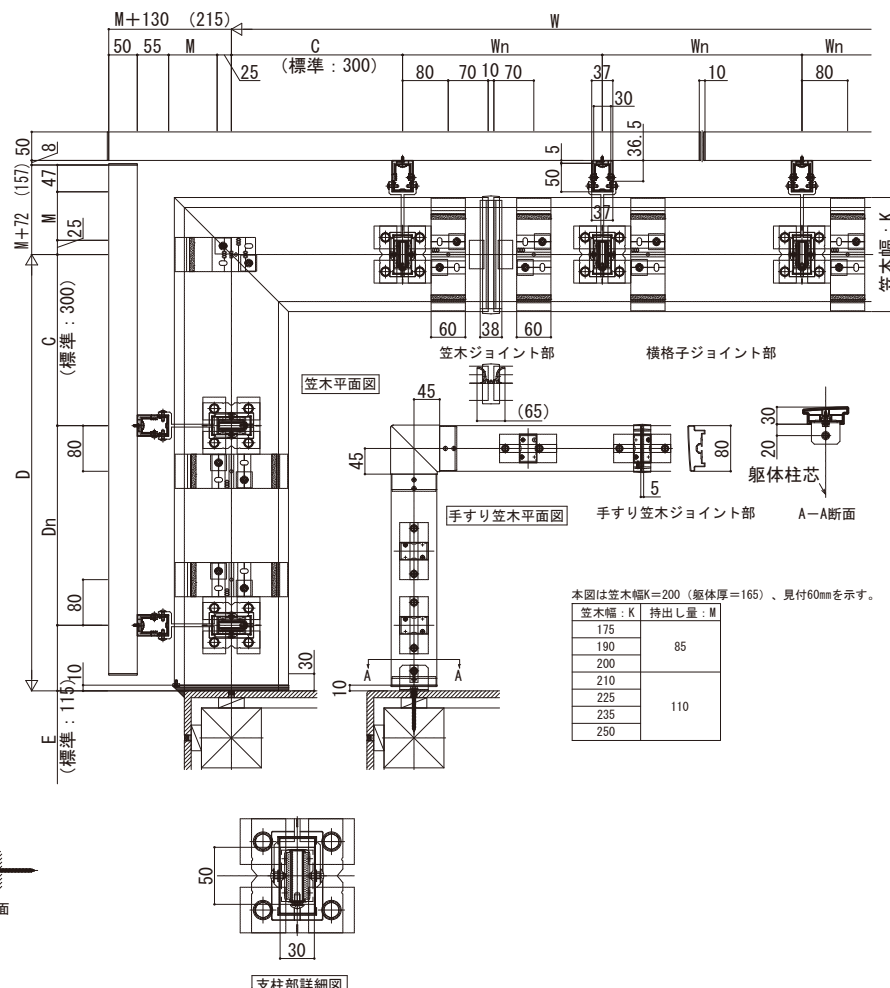

ロシアス ハンドレール

■ロシアス ハンドレール ■持ち出しタイプ

- 横ストライプ
- スリム手すり 内勾配笠木

※設定笠木幅・適応躯体厚は、各シリーズの技術資料をご参照ください。
※笠木見付70mm仕様は、ベースレールの納まり図をご参照ください。

本図は笠木幅K=200 (躯体厚=165)、見付60mmを示す。

笠木幅: K	持出し量: M
175	85
190	
200	
210	
225	
235	110
250	

- 台形格子
- スリム手すり 内勾配笠木

本図は笠木幅K=200 (躯体厚=165)、見付60mmを示す。

笠木幅: K	持出し量: M
175	85
190	
200	
210	
225	
235	110
250	