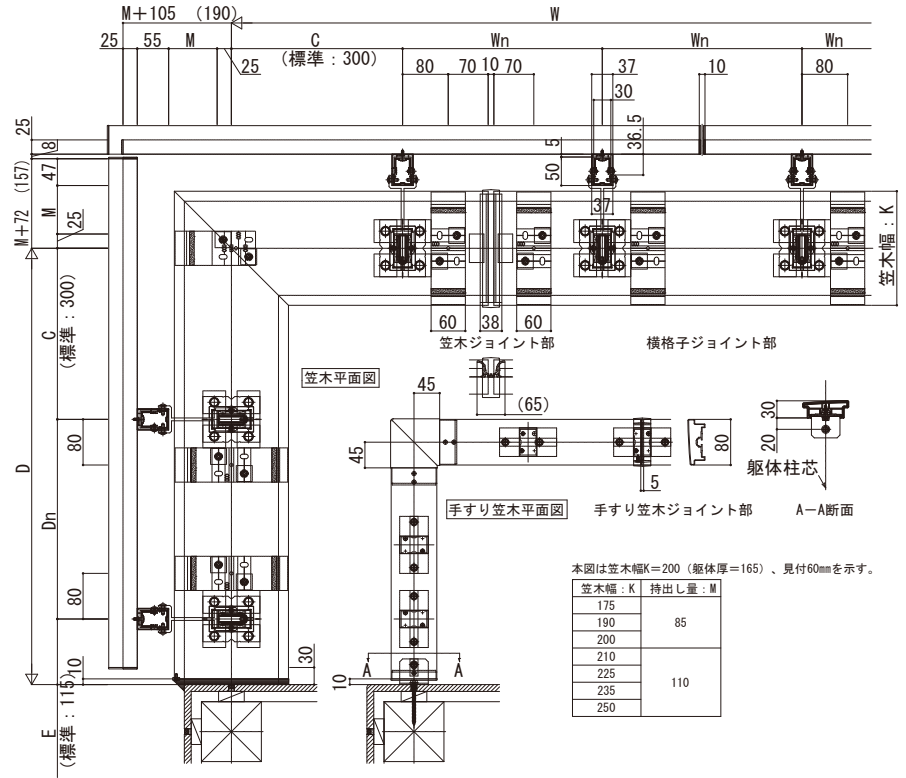

ロシアス ハンドレール

■ロシアス ハンドレール ■持ち出しタイプ

- 組合せ格子
- スリム手すり 内勾配笠木

※設定笠木幅・適応躯体厚は、各シリーズの技術資料をご参照ください。
※笠木見付70mm仕様は、ベースレールの納まり図をご参照ください。

縦断面図

B-B断面

本図は笠木幅K=200 (躯体厚=165)、見付60mmを示す。

| 笠木幅: K | 持出し量: M |
|--------|---------|
| 175 | |
| 190 | 85 |
| 200 | |
| 210 | |
| 225 | 110 |
| 235 | |
| 250 | |

支柱部詳細図