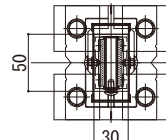

ロシアス ハンドレール

■ロシアス ハンドレール ■持ち出しタイプ

- 組合せ格子
- スリム手すり 内勾配笠木

※設定笠木幅・適応躯体厚は、各シリーズの技術資料をご参照ください。
※笠木見付70mm仕様は、ベースレールの納まり図をご参照ください。

縦断面図

B-B断面

本図は笠木幅K=200 (躯体厚=165)、見付60mmを示す。

| 笠木幅: K | 持出し量: M |
|--------|---------|
| 175 | |
| 190 | 85 |
| 200 | |
| 210 | |
| 225 | 110 |
| 235 | |
| 250 | |

支柱部詳細図