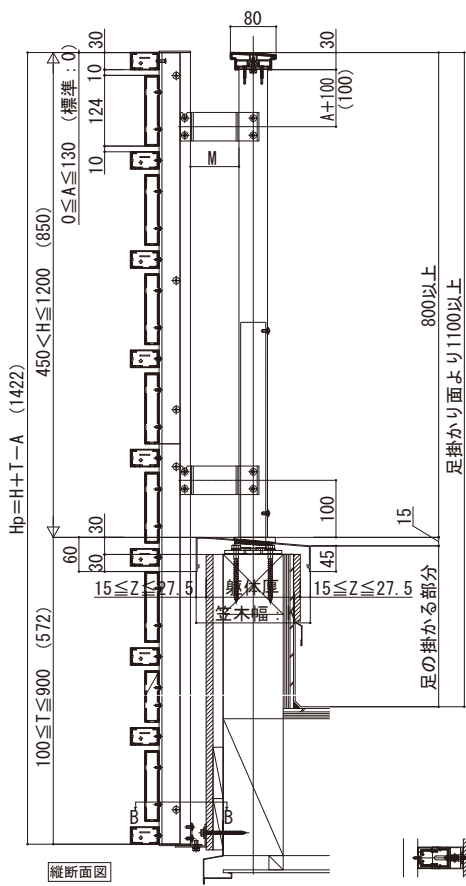

ロシアス ハンドレール

■ロシアス ハンドレール ■持ち出しタイプ

- 組合せ格子
- スリム手すり 内勾配笠木

※設定笠木幅・適応躯体厚は、各シリーズの技術資料をご参照ください。
※笠木見付70mm仕様は、ベースレールの納まり図をご参照ください。

縦断面図

B-B断面

本図は笠木幅K=200 (躯体厚=165)、見付60mmを示す。

| 笠木幅: K | 持出し量: M |
|--------|---------|
| 175 | |
| 190 | 85 |
| 200 | |
| 210 | |
| 225 | 110 |
| 235 | |
| 250 | |

支柱部詳細図