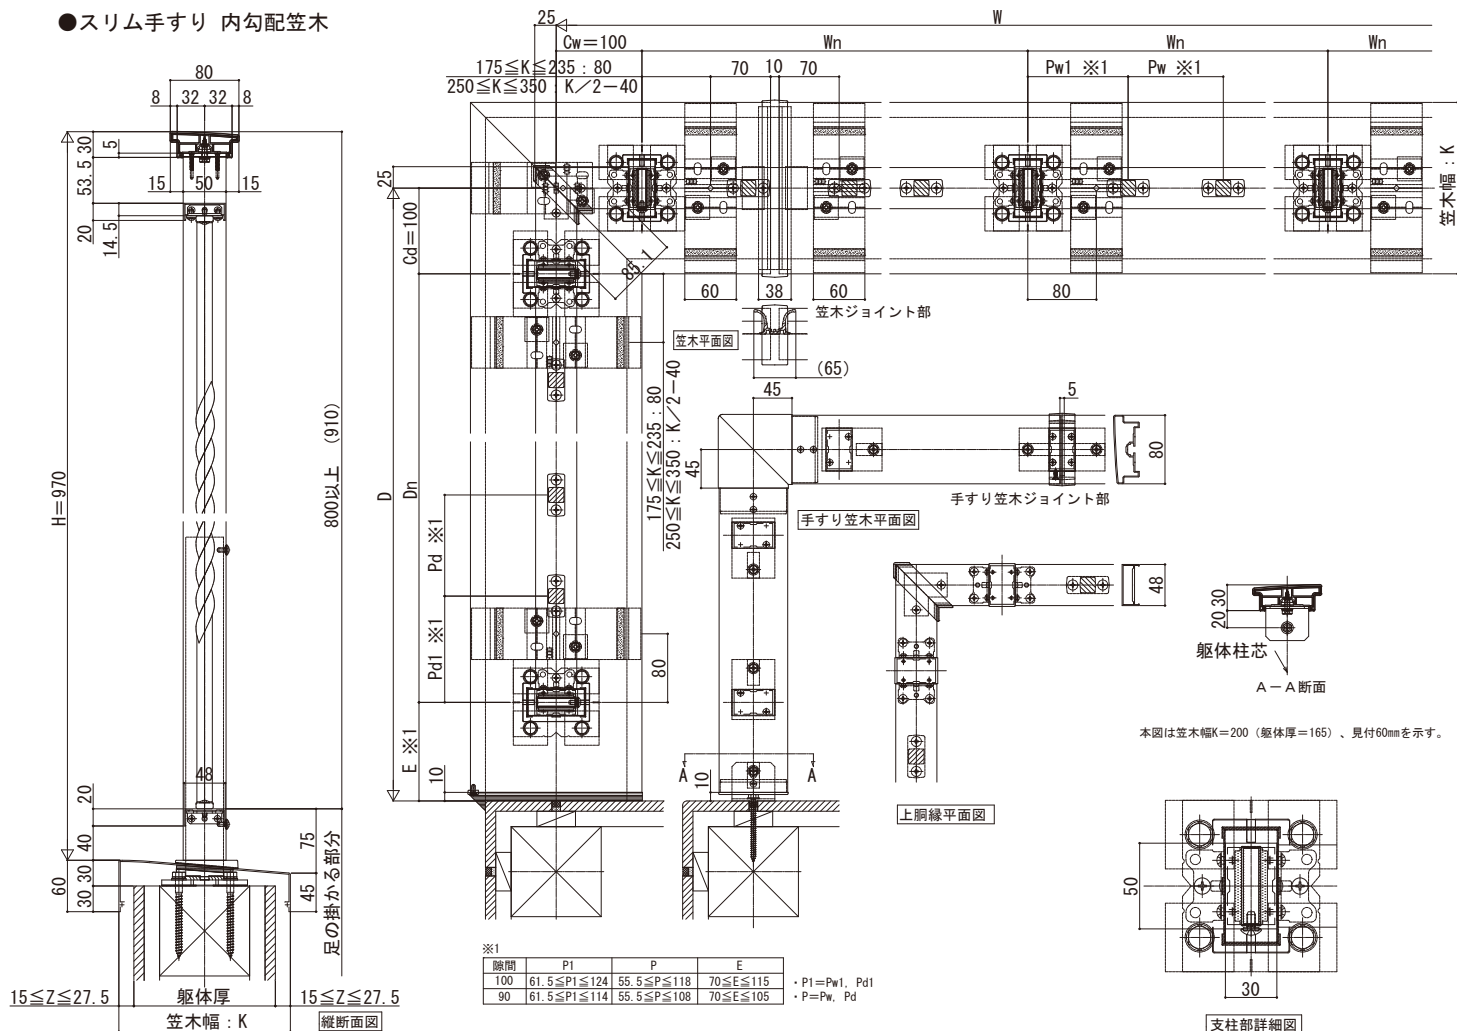

# シャローネ ハンドレール

## ■ シャローネ ハンドレール ■ 床支持タイプねじり

● スリム手すり 内勾配笠木

※設定笠木幅・適応躯体厚は、各シリーズの技術資料をご参照ください。  
※笠木見付70mm仕様は、ベースレールの納まり図をご参照ください。

## ■ 床支持タイプ バスケットツイスト

● スリム手すり 内勾配笠木