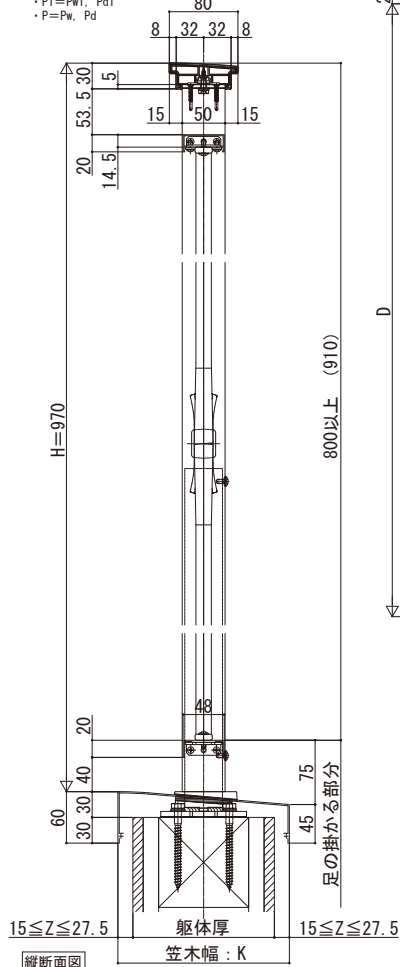

## ■ シャローネ ハンドレール ■ 床支持タイプ 唐草

● スリム手すり 内勾配笠木

※設定笠木幅・適応躯体厚は、各シリーズの技術資料をご参照ください。  
※笠木見付70mm仕様は、ベースレールの納まり図をご参照ください。

※1

取付間	P1	P	E
100	61.5 ≤ P1 ≤ 124	55 ≤ P ≤ 118	70 ≤ E ≤ 115
90	61.5 ≤ P1 ≤ 114	54 ≤ P ≤ 108	70 ≤ E ≤ 105

・ P1 = Pw1, Pd1  
・ P = Pw, Pd

本図は笠木幅K=200 (躯体厚=165)、見付60mmを示す。

支柱部詳細図

## ■ 床支持タイプ ねじり・バスケットツイスト・唐草

● スリム手すり 内勾配笠木 クランク

本図は笠木幅K=200 (躯体厚=165)を示す。

支柱部詳細図