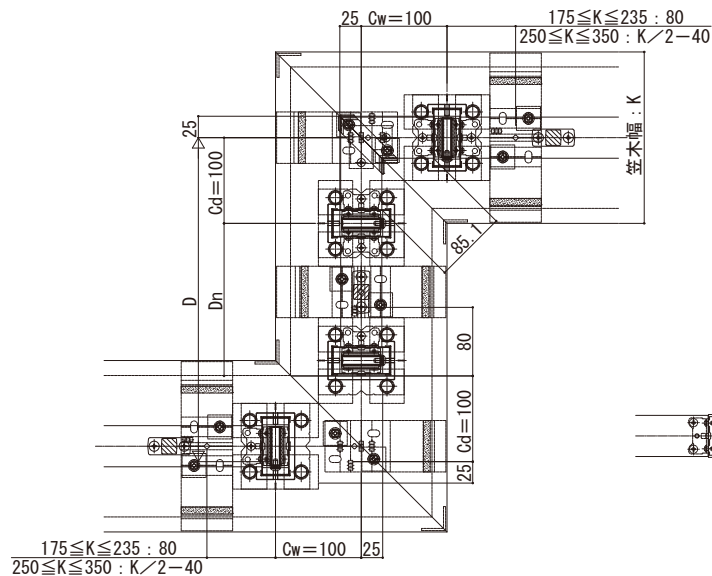

・ P1 = Pw1, Pd1  
・ P = Pw, Pd

本図は笠木幅K=200 (躯体厚=165)、見付60mmを示す。

支柱部詳細図

## ■ 床支持タイプ ねじり・バスケットツイスト・唐草

● スリム手すり 内勾配笠木 クランク

本図は笠木幅K=200 (躯体厚=165)を示す。

支柱部詳細図