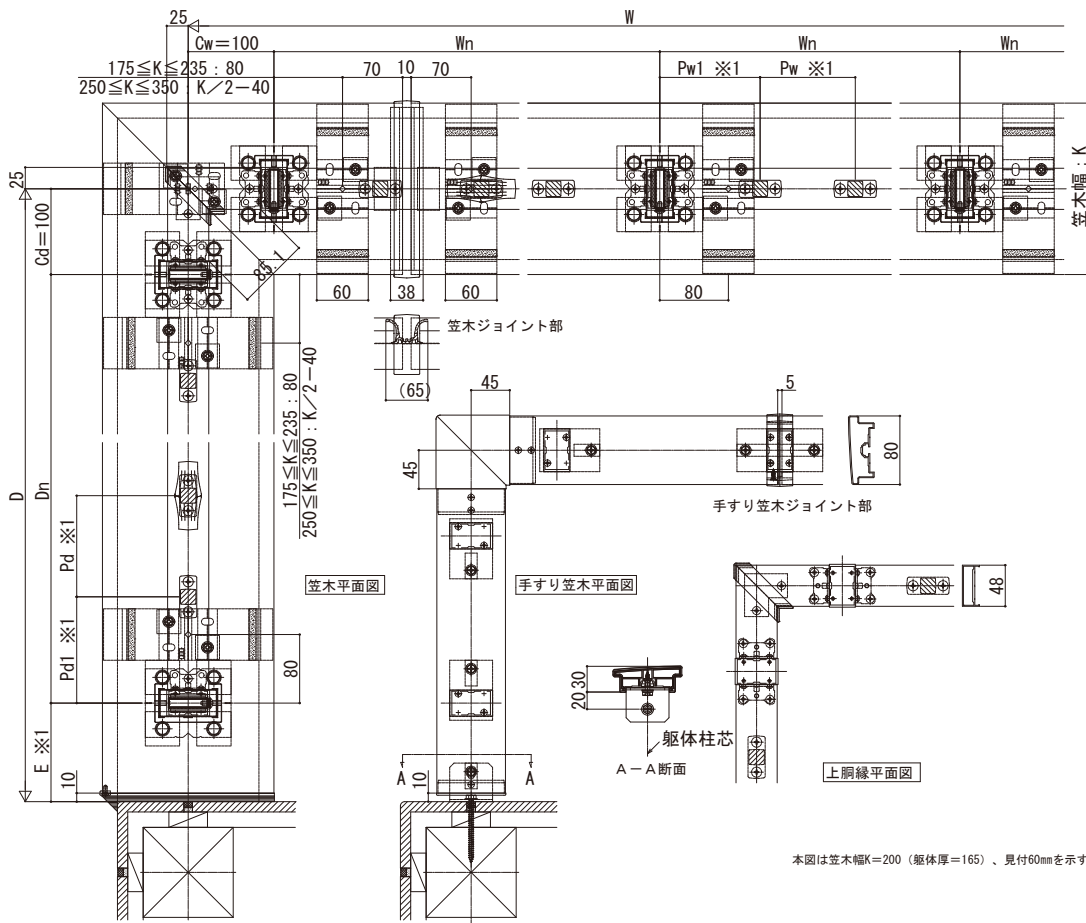

## ■ シャローネ ハンドレール ■ 床支持タイプ 唐草

● スリム手すり 内勾配笠木

※設定笠木幅・適応躯体厚は、各シリーズの技術資料をご参照ください。  
※笠木見付70mm仕様は、ベースレールの納まり図をご参照ください。

※1

取付間	P1	P	E
100	61.5 ≤ P1 ≤ 124	55 ≤ P ≤ 118	70 ≤ E ≤ 115
90	61.5 ≤ P1 ≤ 114	54 ≤ P ≤ 108	70 ≤ E ≤ 105

・ P1 = Pw1, Pd1  
・ P = Pw, Pd

本図は笠木幅K=200 (躯体厚=165)、見付60mmを示す。

支柱部詳細図

## ■ 床支持タイプ ねじり・バスケットツイスト・唐草

● スリム手すり 内勾配笠木 クランク

本図は笠木幅K=200 (躯体厚=165)を示す。

支柱部詳細図