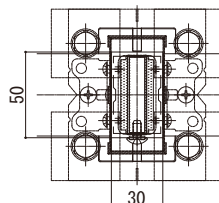

## ■ シャローネ ハンドレール ■ 床支持タイプ 唐草

● スリム手すり 内勾配笠木

※設定笠木幅・適応躯体厚は、各シリーズの技術資料をご参照ください。  
※笠木見付70mm仕様は、ベースレールの納まり図をご参照ください。

※1

取付間	P1	P	E
100	61.5 ≤ P1 ≤ 124	55 ≤ P ≤ 118	70 ≤ E ≤ 115
90	61.5 ≤ P1 ≤ 114	54 ≤ P ≤ 108	70 ≤ E ≤ 105

・ P1 = Pw1, Pd1  
・ P = Pw, Pd

本図は笠木幅K=200 (躯体厚=165)、見付60mmを示す。

支柱部詳細図

## ■ 床支持タイプ ねじり・バスケットツイスト・唐草

● スリム手すり 内勾配笠木 クランク

本図は笠木幅K=200 (躯体厚=165)を示す。

支柱部詳細図