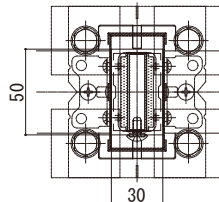

## ■ シャローネ ハンドレール ■ 床支持タイプ 唐草

● スリム手すり 内勾配笠木

※設定笠木幅・適応躯体厚は、各シリーズの技術資料をご参照ください。  
※笠木見付70mm仕様は、ベースレールの納まり図をご参照ください。

※1

取付間	P1	P	E
100	61.5 ≤ P1 ≤ 124	55 ≤ P ≤ 118	70 ≤ E ≤ 115
90	61.5 ≤ P1 ≤ 114	54 ≤ P ≤ 108	70 ≤ E ≤ 105

・ P1 = Pw1, Pd1  
・ P = Pw, Pd

本図は笠木幅K=200 (躯体厚=165)、見付60mmを示す。

支柱部詳細図

## ■ 床支持タイプ ねじり・バスケットツイスト・唐草

● スリム手すり 内勾配笠木 クランク

本図は笠木幅K=200 (躯体厚=165)を示す。

支柱部詳細図