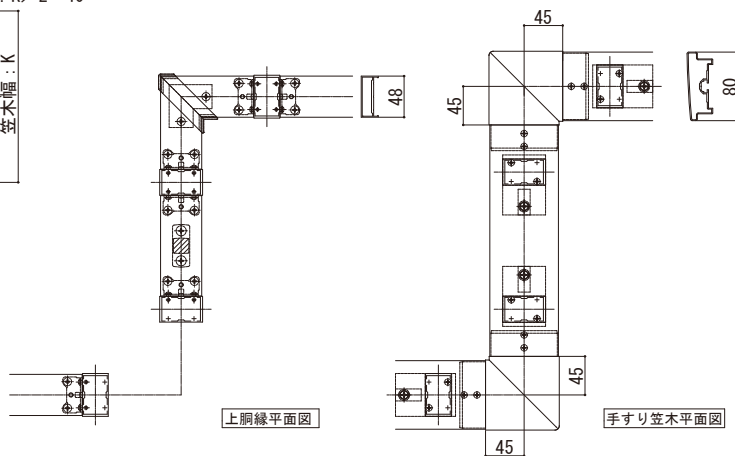

・ P1 = Pw1, Pd1  
・ P = Pw, Pd

本図は笠木幅K=200 (躯体厚=165)、見付60mmを示す。

支柱部詳細図

## ■ 床支持タイプ ねじり・バスケットツイスト・唐草

● スリム手すり 内勾配笠木 クランク

本図は笠木幅K=200 (躯体厚=165)を示す。

支柱部詳細図