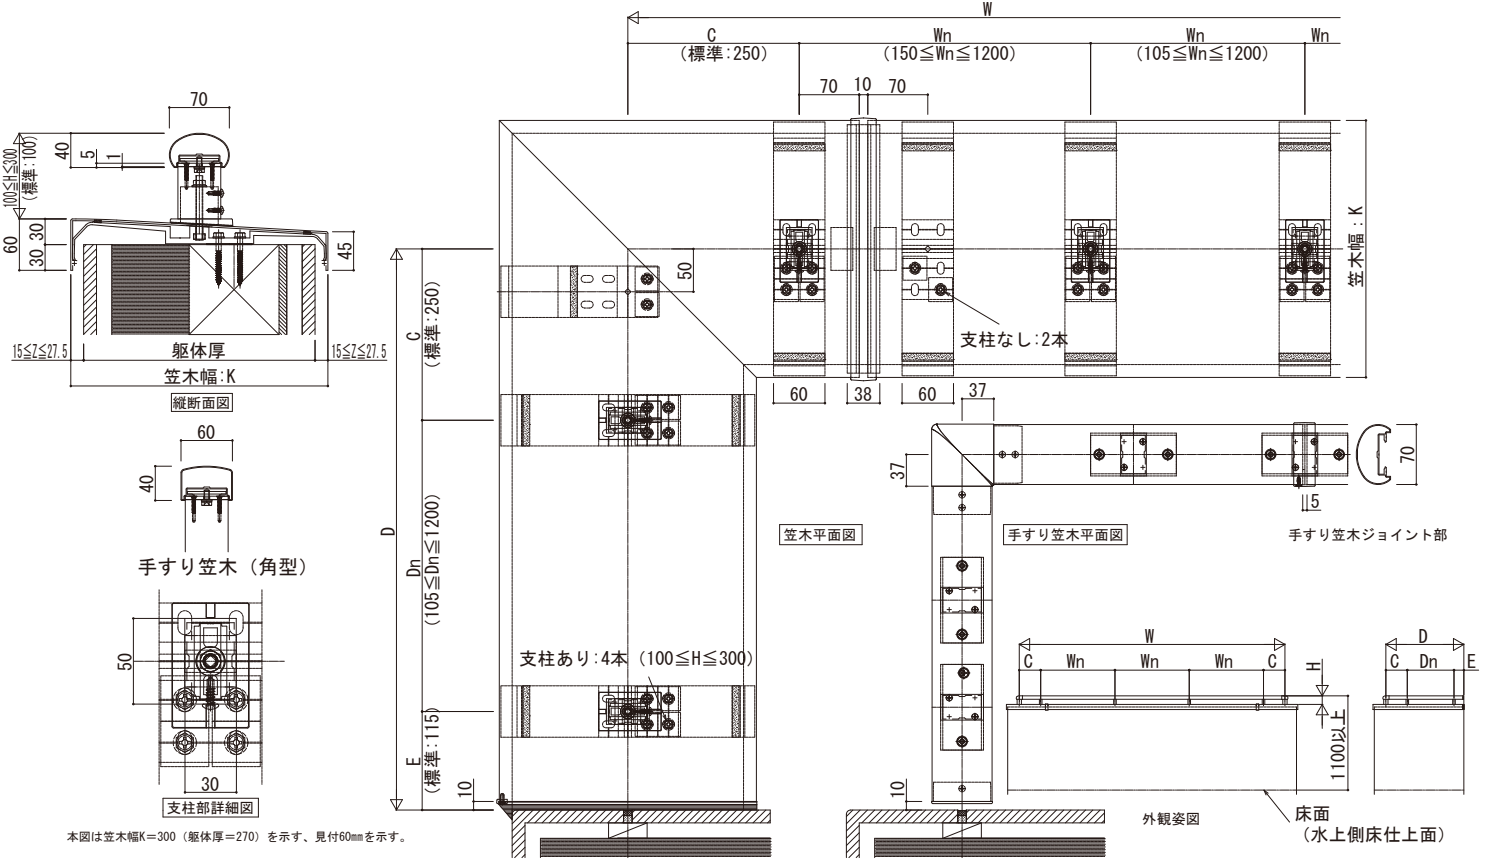

シンプレオ ハンドレール

- シンプレオ ハンドレール
- トップレールタイプ 外断熱納まり

※ 笠木見付70mm仕様は、ベースレールの納まり図をご参照ください。

● 楕円手すり 内勾配笠木 接着式コーナー

● 楕円手すり 平笠木 接着式コーナー