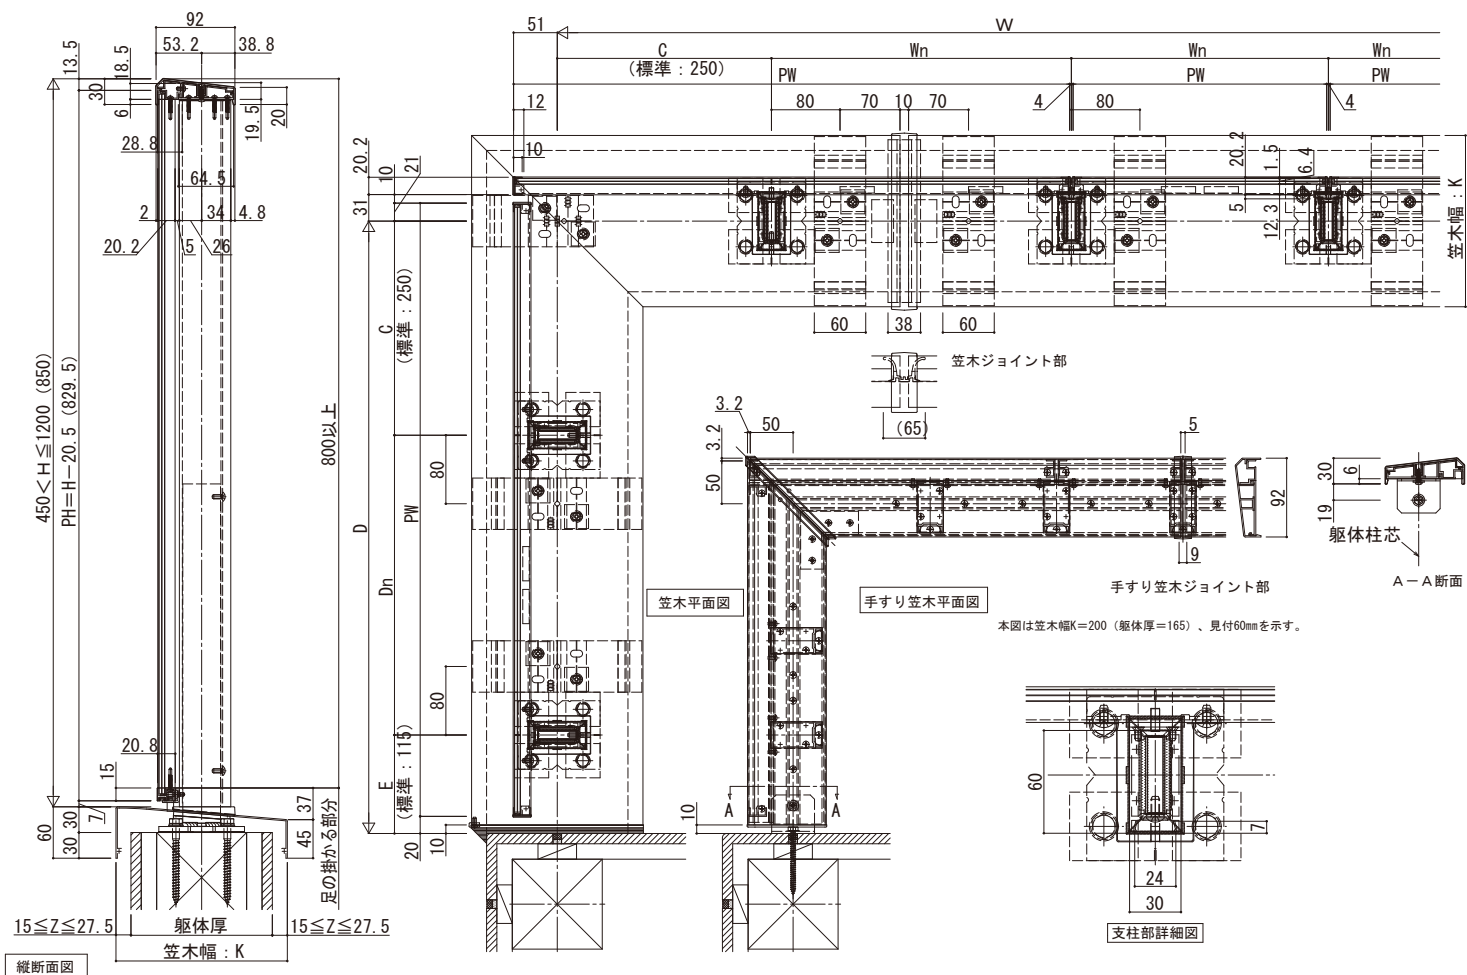

# エルビュート ハンドレール フレームイン 四辺支持

## ■エルビュート ハンドレール フレームイン 四辺支持

### ■床支持タイプ

- フレームイン手すり 内勾配笠木

※設定笠木幅・適応躯体厚は、各シリーズの技術資料をご参照ください。  
 ※笠木見付70mm仕様は、ベースレールの納まり図をご参照ください。

## ■中腰レールタイプ

- フレームイン手すり 内勾配笠木