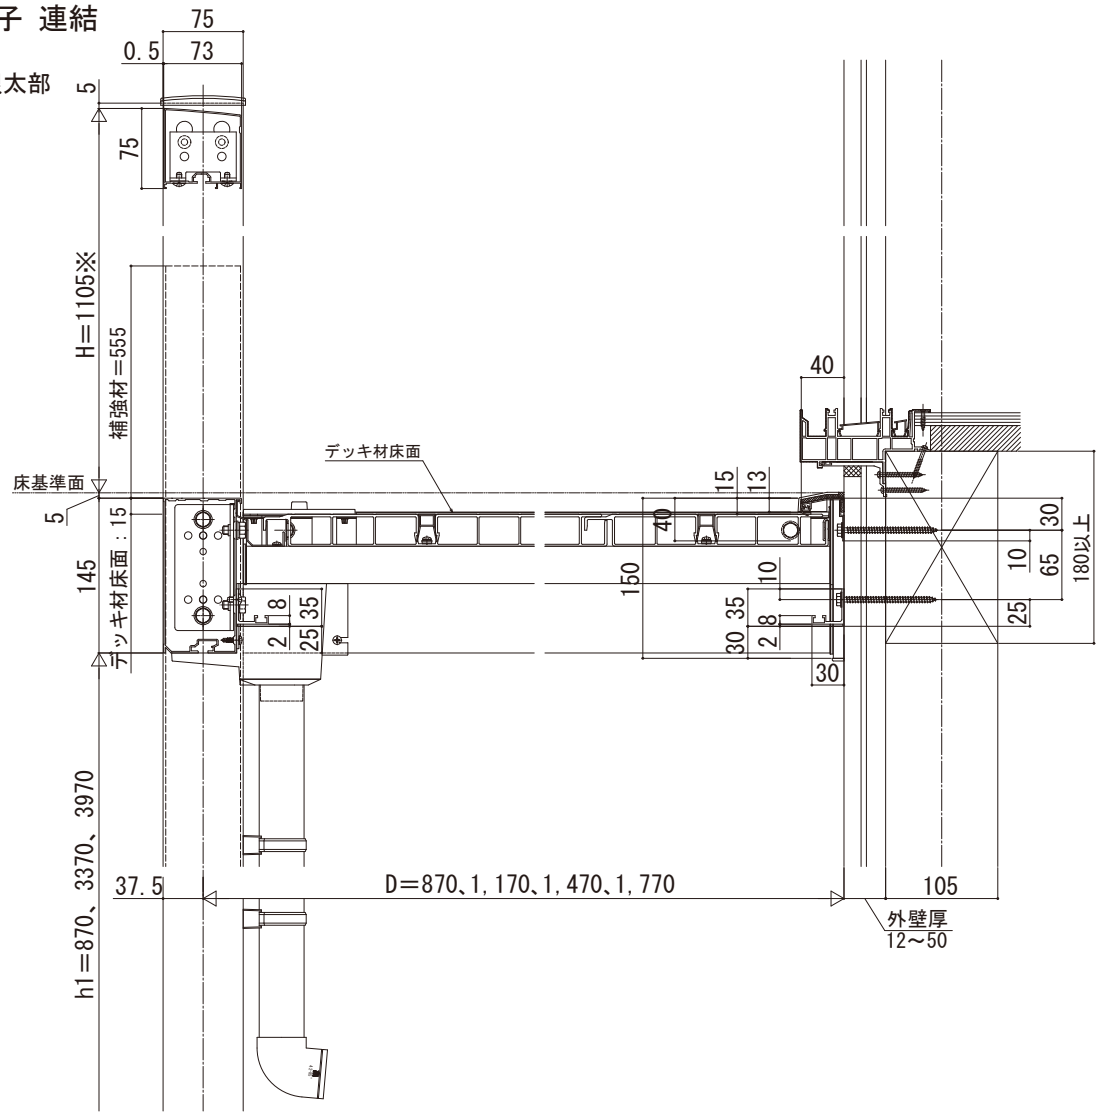

# ロシアス バルコニー 柱建式

※たて格子はH1205もあります

- ロシアス バルコニー 柱建式
- たて格子 連結
- 側面図
- 中間根太部

## ■平面図