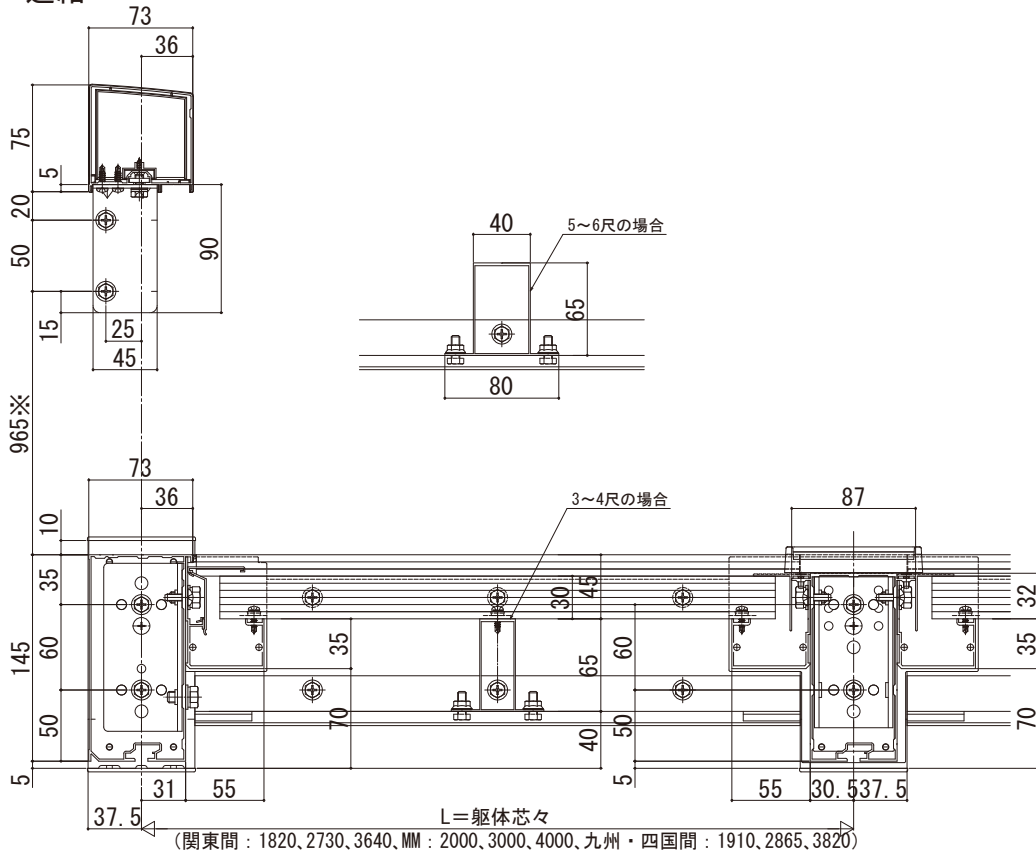

# ルシラス バルコニー 柱建式

※たて格子はH1205もあります

## ■ルシラス バルコニー 柱建式

### ■たて格子 連結

### ■正面図

●躯体側

●桁側