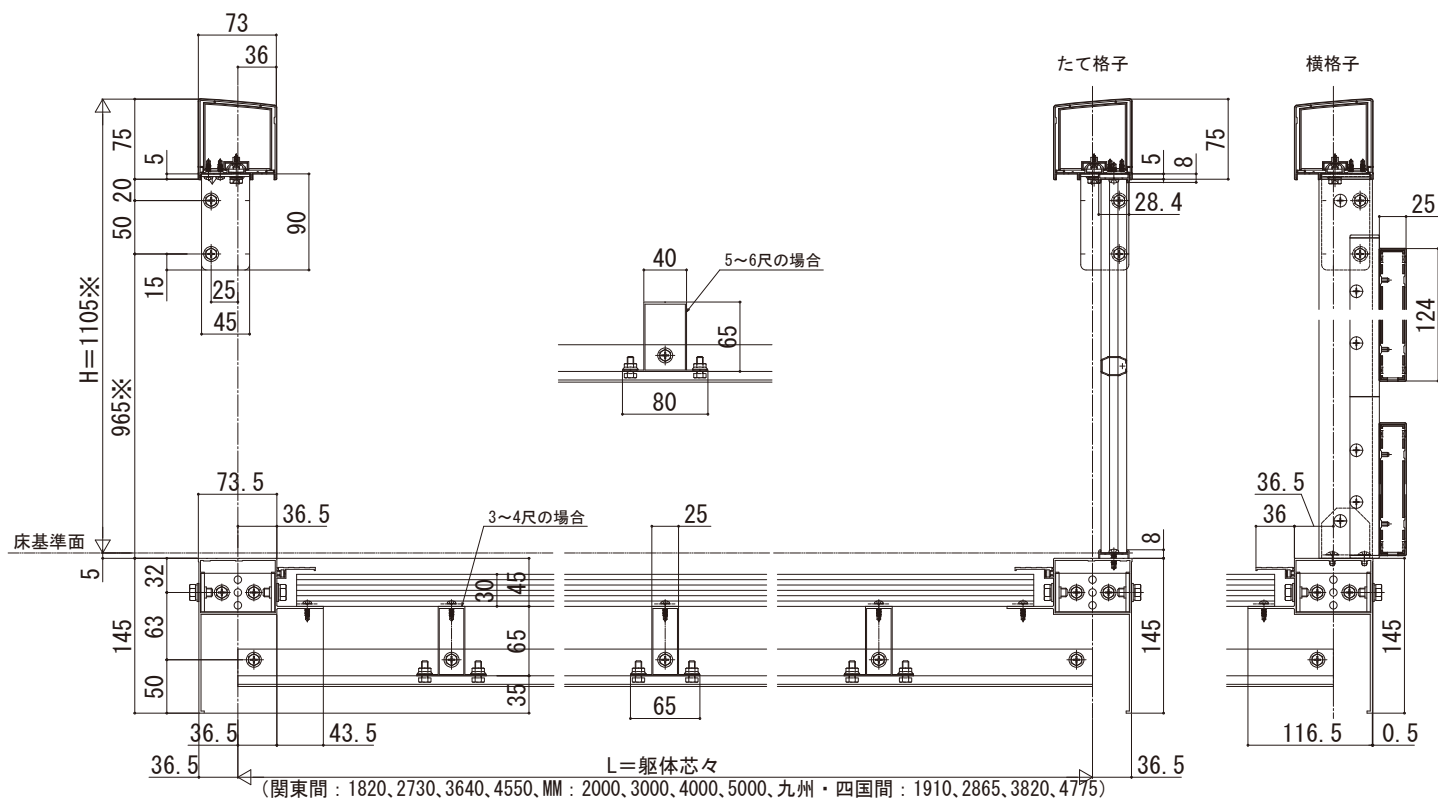

ロシアス バルコニー 屋根置き式

■ロシアス バルコニー 屋根置き式

■たて格子

■正面図

●躯体側

※たて格子はH1205もあります

●桁側