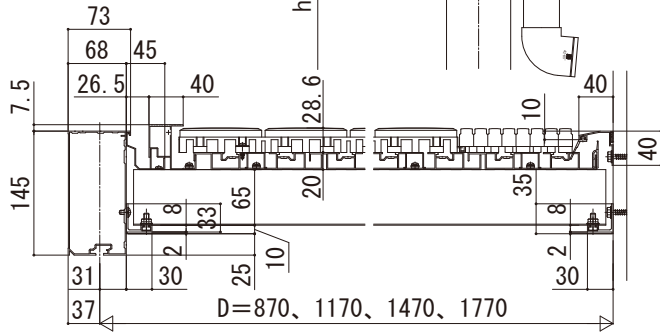

# ルシアス バルコニー 柱建式

- ルシアス バルコニー 柱建式
- 化粧床材 リベルパ
- 側面図
- 妻梁部

※たて格子は、H=1205もあります。

- 根太部

- 連結部 (柱建式)