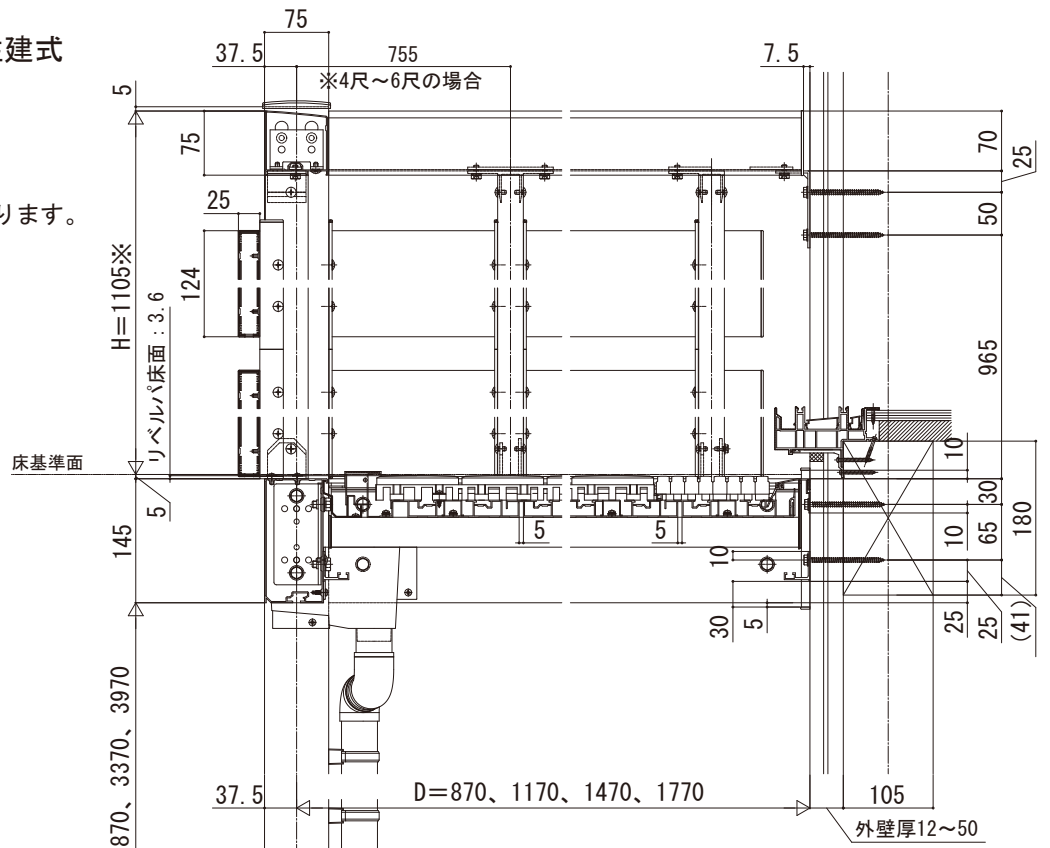

# ルシアス バルコニー 柱建式

- ルシアス バルコニー 柱建式
- 化粧床材 リベルパ
- 側面図
- 妻梁部

※たて格子は、H=1205もあります。

- 根太部

- 連結部 (柱建式)