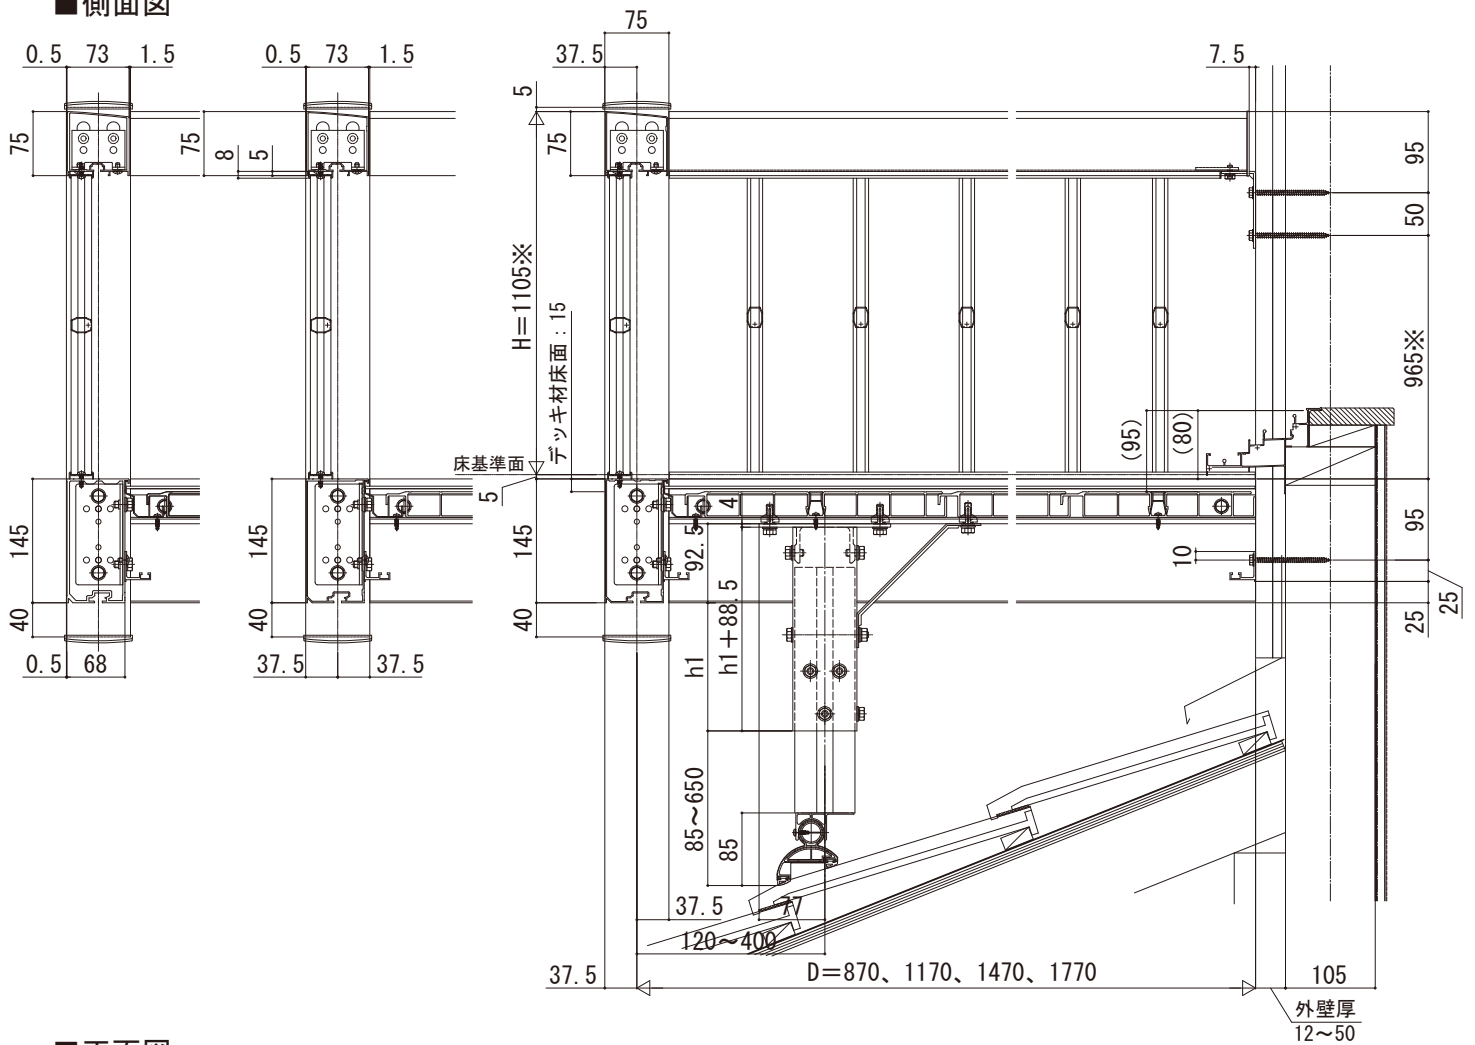

ロシアス バルコニー 屋根置き式

- ロシアス バルコニー 屋根置き式
- 柱移動タイプ (奥行移動) たて格子 【単体】
- 側面図

※たて格子はH1205もあります

■正面図

●桁側